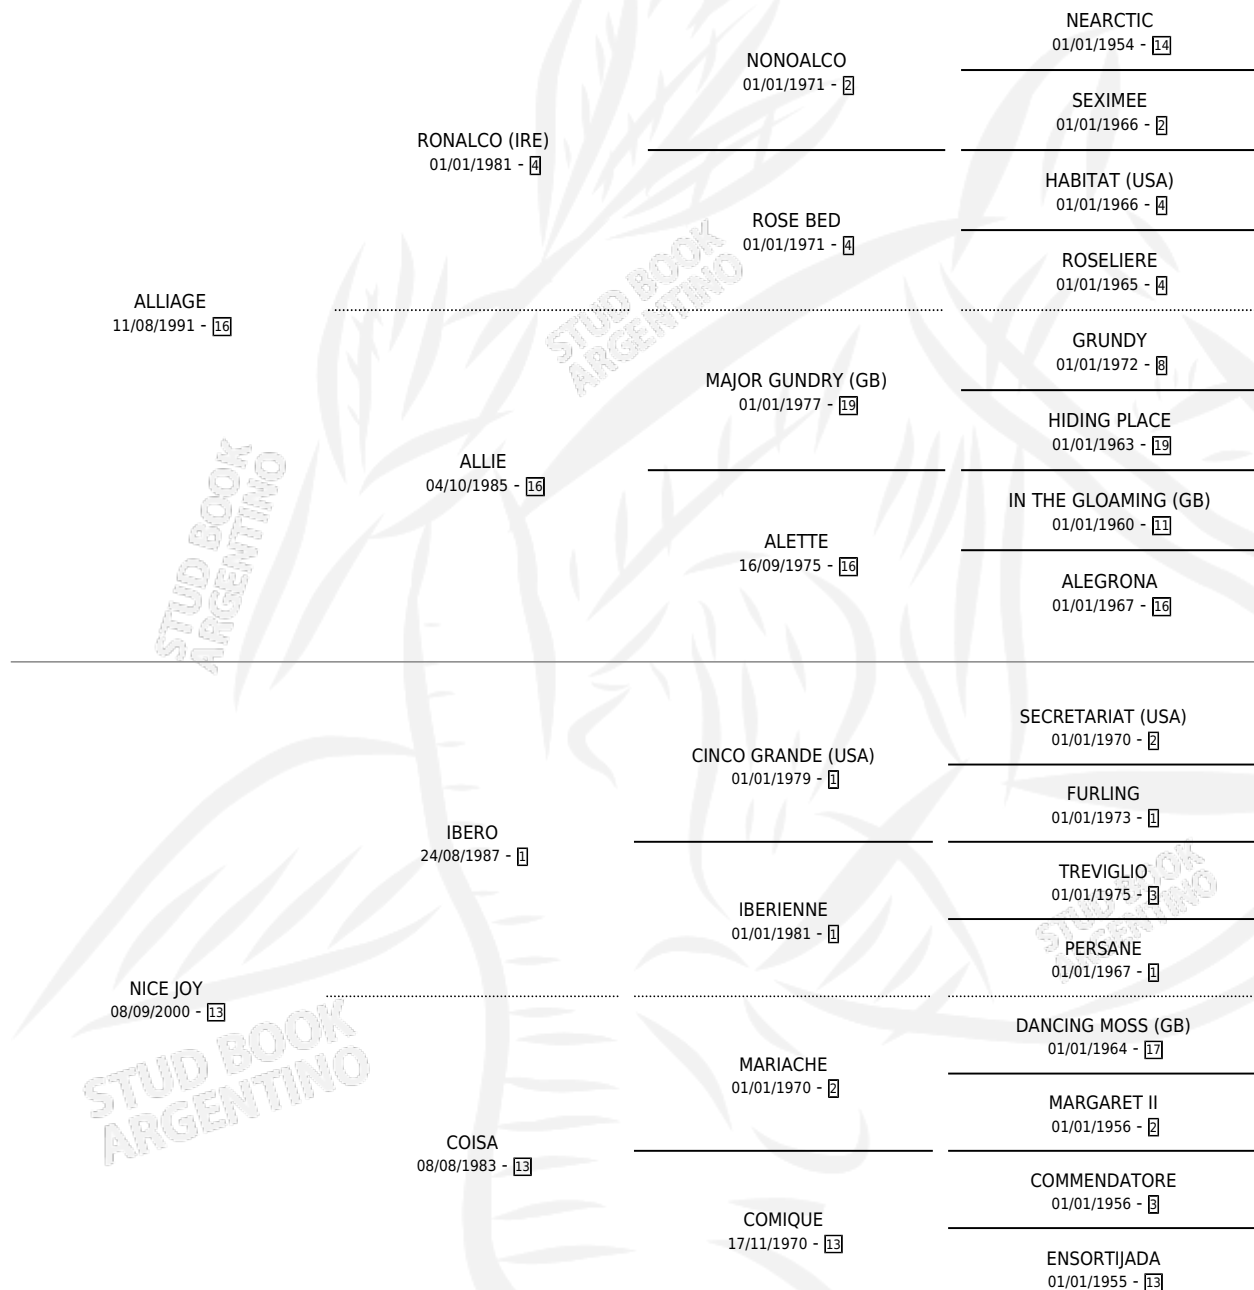

NICE LOVE

por **ALLIAGE** y **NICE JOY** por **IBERO**

Argentina · Hembra · Tordillo · SP · 29/10/2007
Familia 13-c · Volumen 39

ESTADO

TIPIFICACIÓN SANGUÍNEA	X
TIPIFICACIÓN POR ADN	✓
PASAPORTE	✓
IDENTIFICACIÓN POR MICROCHIP	✓
REPRODUCTOR	✓

Lugar de nacimiento: Don Goyo
Criador: Selem Cache Marcos Eduardo

~

HIJOS

	MACHOS	HEMBRAS
1 NACIERON	1	0
SIN ACTUACIONES		

PEDIGREE

CAMPAÑA

Solo carreras oficiales de Argentina

POR EDAD