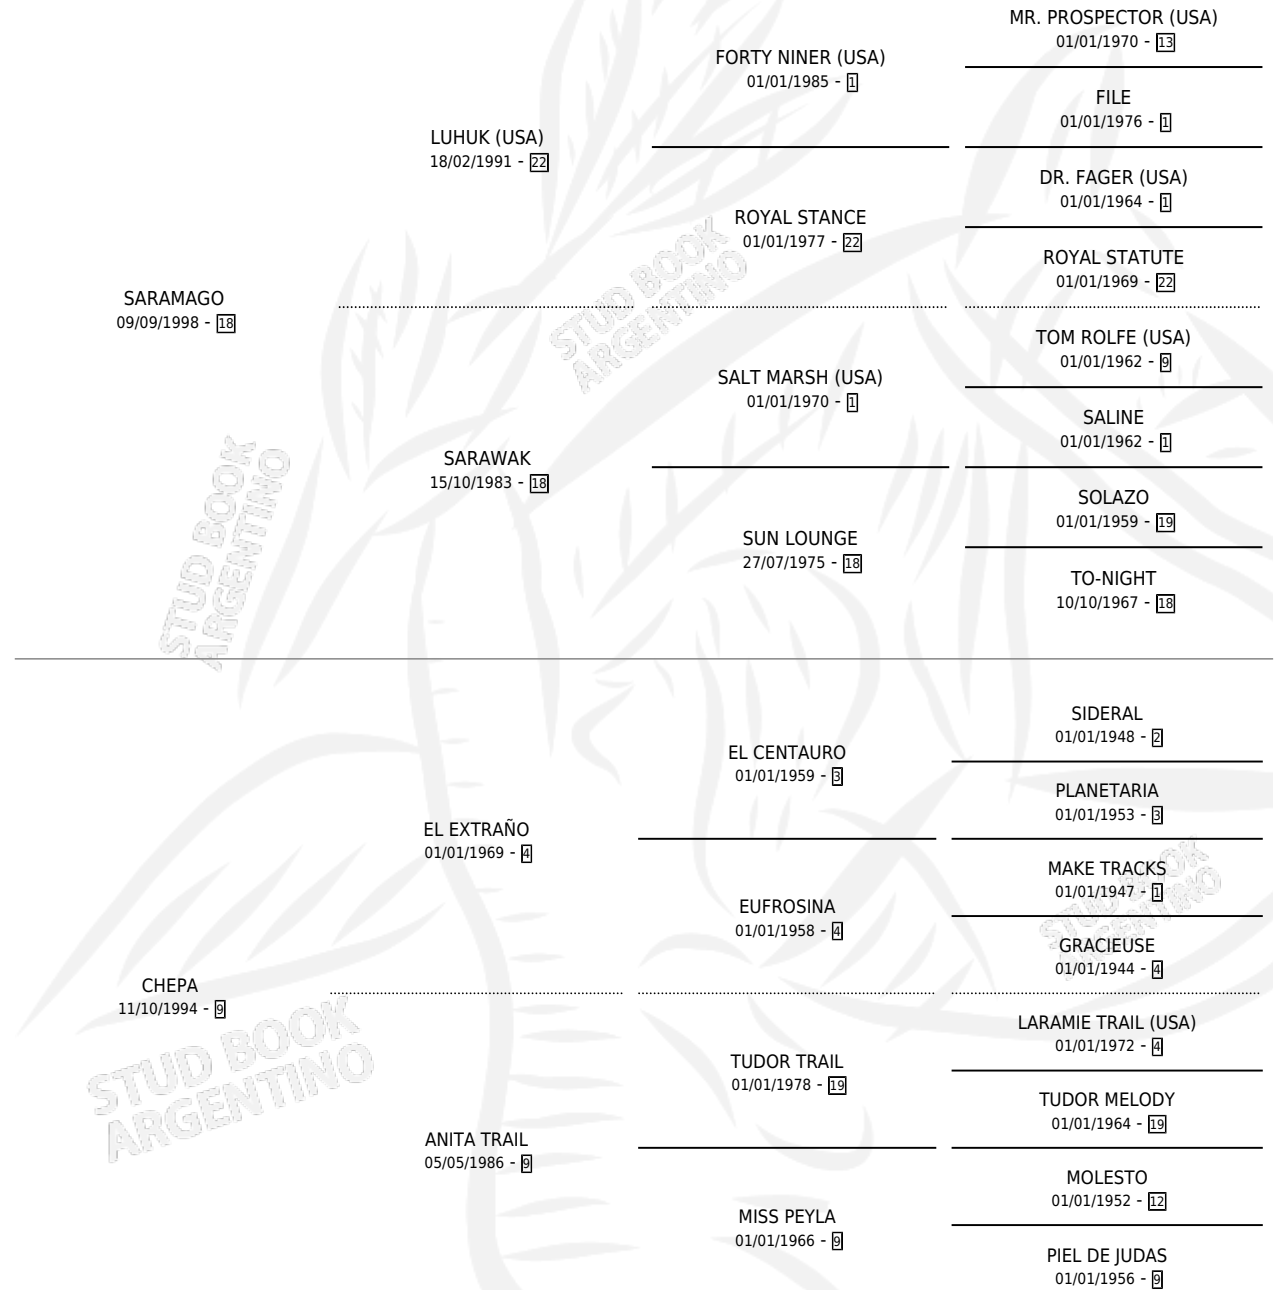

SARA CHEPA

por SARAMAGO y CHEPA por EL EXTRAÑO

Argentina · Hembra · Alazan · SP · 05/09/2007
Familia 9 · Volumen 39

ESTADO

TIPIFICACIÓN SANGUÍNEA	X
TIPIFICACIÓN POR ADN	✓
PASAPORTE	✓
IDENTIFICACIÓN POR MICROCHIP	✓
REPRODUCTOR	X

Lugar de nacimiento: Campo particular
Criador: Emmert Cesar Raul

PEDIGREE

CAMPAÑA

Solo carreras oficiales de Argentina

POR EDAD

EDAD	CC	1°	2°	3°	4°	5°	NP	CLC	CLG	CLCG1	CLGG1	IMPORTE	GANANCIA / CC
5 AÑOS	1	0	0	0	0	0	1	0	0	0	0	\$0	\$0
6 AÑOS	1	0	0	0	0	0	1	0	0	0	0	\$0	\$0
TOTALES	2	0	0	0	0	0	2	0	0	0	0	\$0	\$0
%		0.0%	0.0%	0.0%	0.0%	0.0%	100%	0.0%	0.0%	0.0%	0.0%		