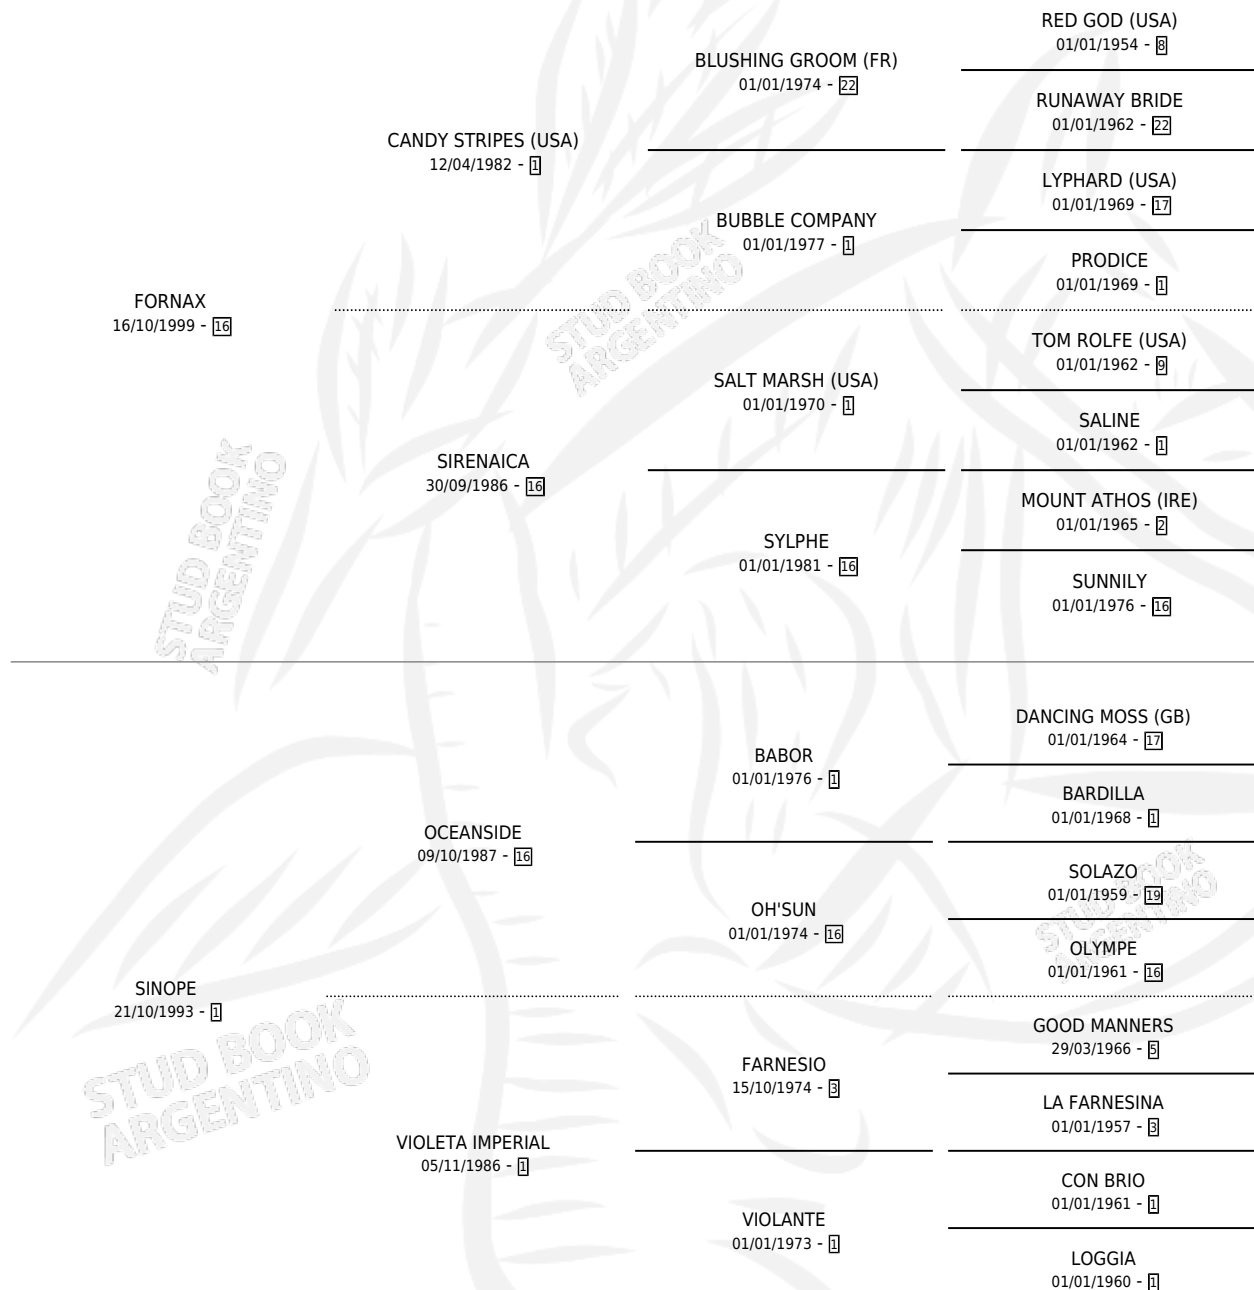

VIOLETA FORN

por FORNAX y SINOPE por OCEANSIDE

Argentina · Hembra · Zaino · SP · 25/08/2007
Familia 1-e · Volumen 39

ESTADO

TIPIFICACIÓN SANGUÍNEA	X
TIPIFICACIÓN POR ADN	✓
PASAPORTE	X
IDENTIFICACIÓN POR MICROCHIP	X
REPRODUCTOR	X

Lugar de nacimiento: Las Galaxias

Criador: Sin dato

PEDIGREE

VIOLETA FORN

Datos oficiales del Stud Book Argentino

Documento generado el 12/06/2026

studbook.org.ar