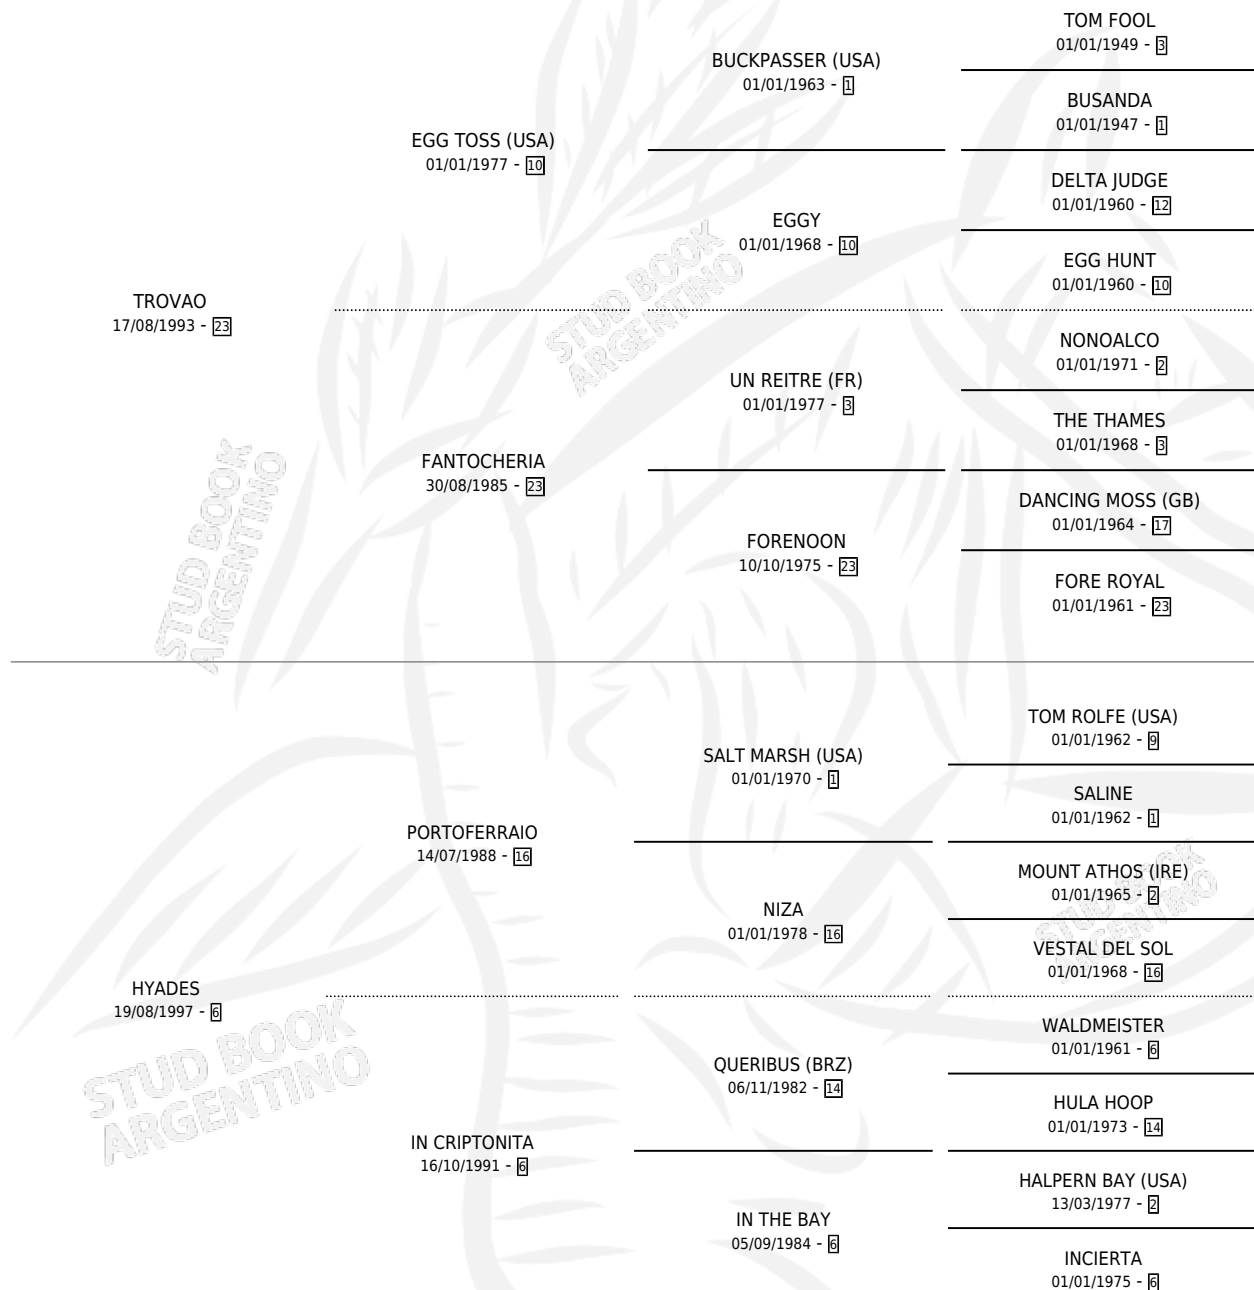

TROVATOSS

por TROVAO y HYADES por PORTOFERRAIO

Argentina · Macho · Zaino · SP · 01/10/2007
Familia 6-d · Volumen 39

ESTADO

TIPIFICACIÓN SANGUÍNEA	X
TIPIFICACIÓN POR ADN	✓
PASAPORTE	X
IDENTIFICACIÓN POR MICROCHIP	X
REPRODUCTOR	X

Lugar de nacimiento: Las Galaxias

Criador: Sin dato

PEDIGREE