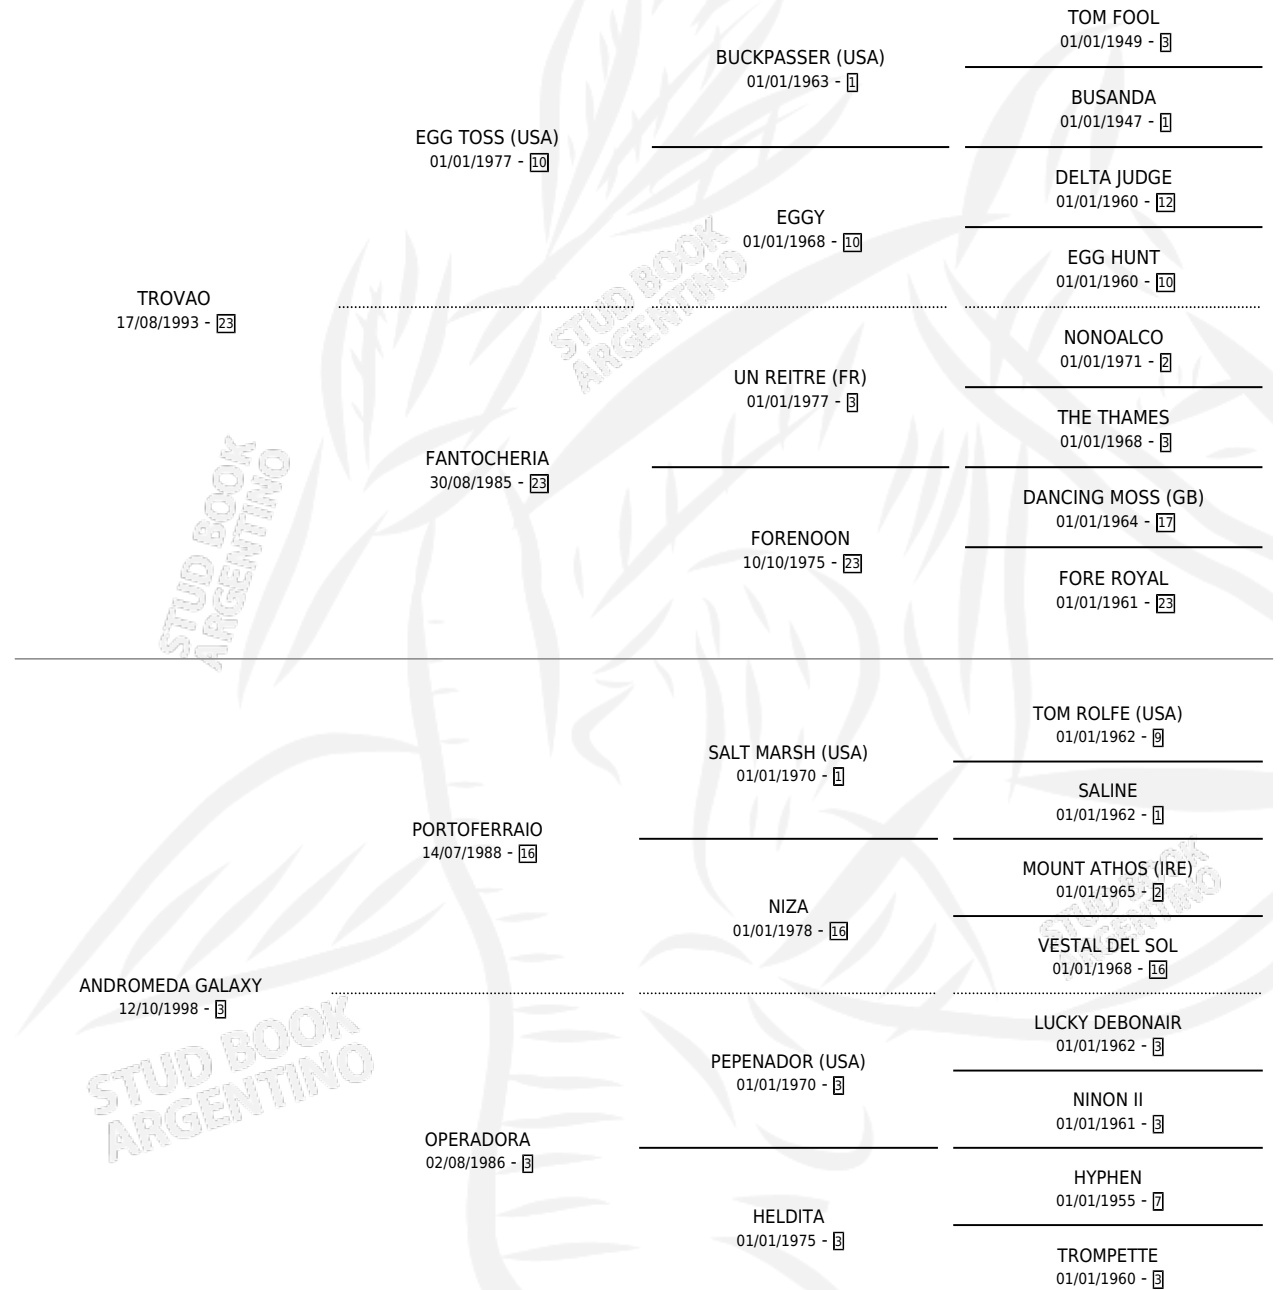

GALOXIDE

por TROVAO y ANDROMEDA GALAXY por PORTOFERRAIO

Argentina · Macho · Alazan · SP · 17/09/2007
Familia 3-m · Volumen 39

ESTADO

TIPIFICACIÓN SANGUÍNEA	X
TIPIFICACIÓN POR ADN	✓
PASAPORTE	✓
IDENTIFICACIÓN POR MICROCHIP	✓
REPRODUCTOR	X

Lugar de nacimiento: Las Galaxias

Criador: Sin dato

PEDIGREE