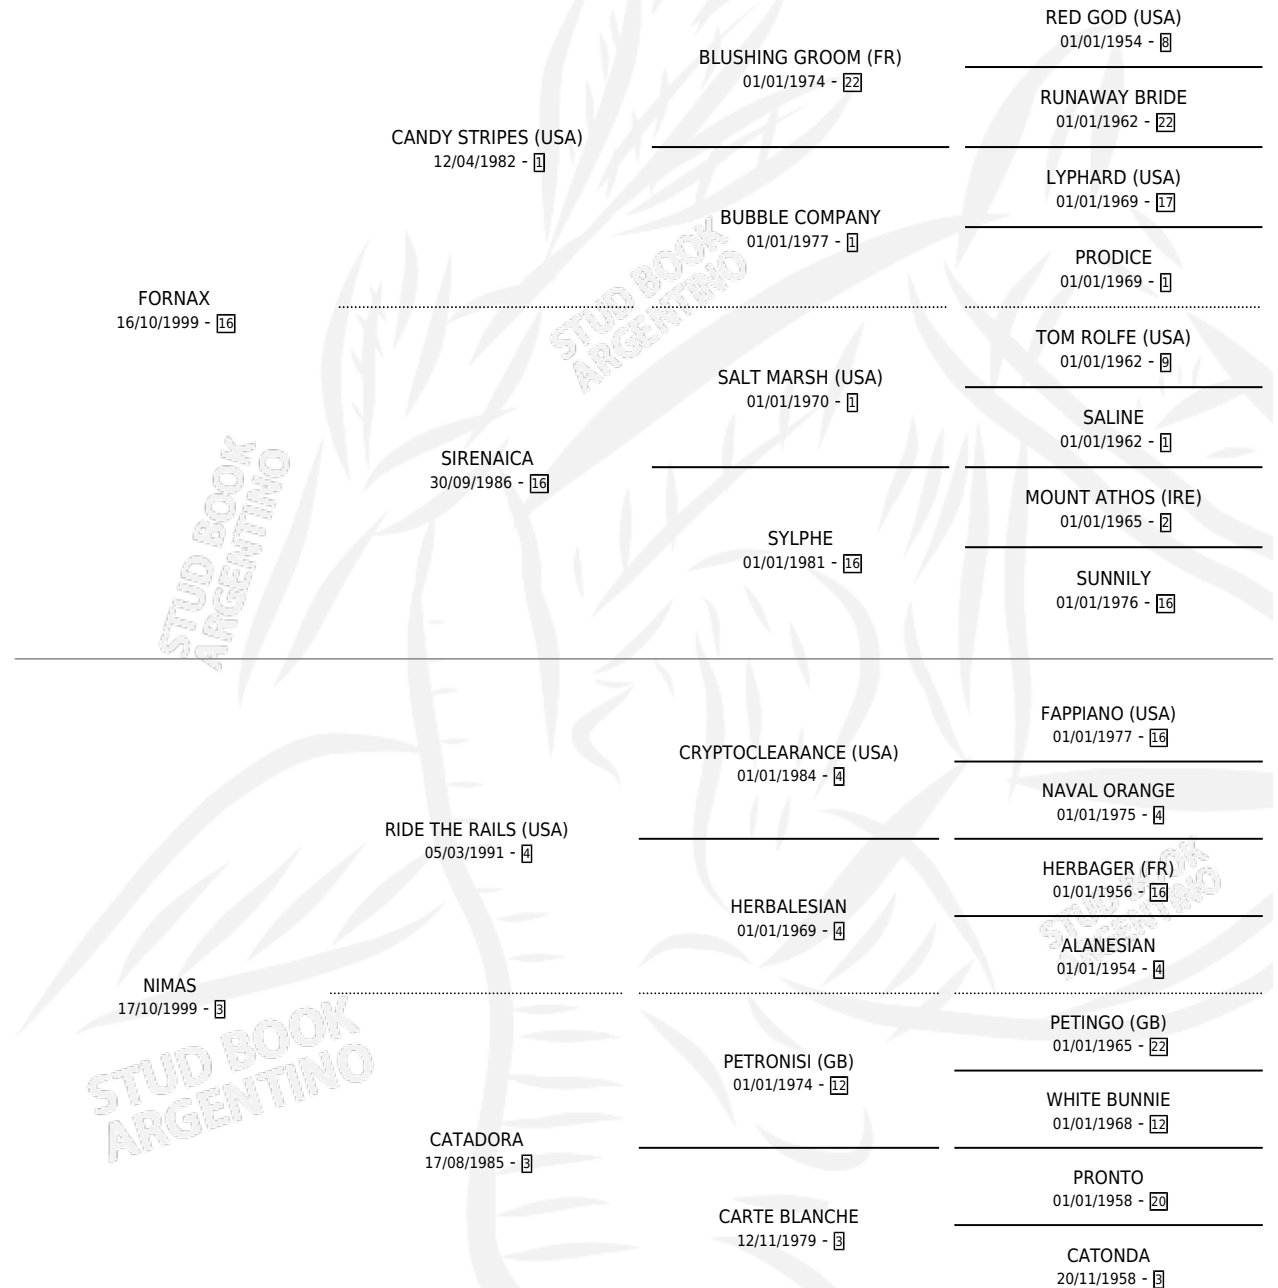

AFRODINIMAS

por FORNAX y NIMAS por RIDE THE RAILS (USA)

Argentina · Hembra · Alazan · SP · 15/11/2007
Familia 3-n · Volumen 39

ESTADO

TIPIFICACIÓN SANGUÍNEA	X
TIPIFICACIÓN POR ADN	✓
PASAPORTE	✓
IDENTIFICACIÓN POR MICROCHIP	✓
REPRODUCTOR	X

Lugar de nacimiento: Las Galaxias

Criador: Sin dato

PEDIGREE

CAMPAÑA

Solo carreras oficiales de Argentina

POR EDAD

EDAD	CC	1°	2°	3°	4°	5°	NP	CLC	CLG	CLCG1	CLGG1	IMPORTE	GANANCIA / CC
4 AÑOS	3	0	0	0	0	0	3	0	0	0	0	\$0	\$0
TOTALES	3	0	0	0	0	0	3	0	0	0	0	\$0	\$0
%		0.0%	0.0%	0.0%	0.0%	0.0%	100%	0.0%	0.0%	0.0%	0.0%		