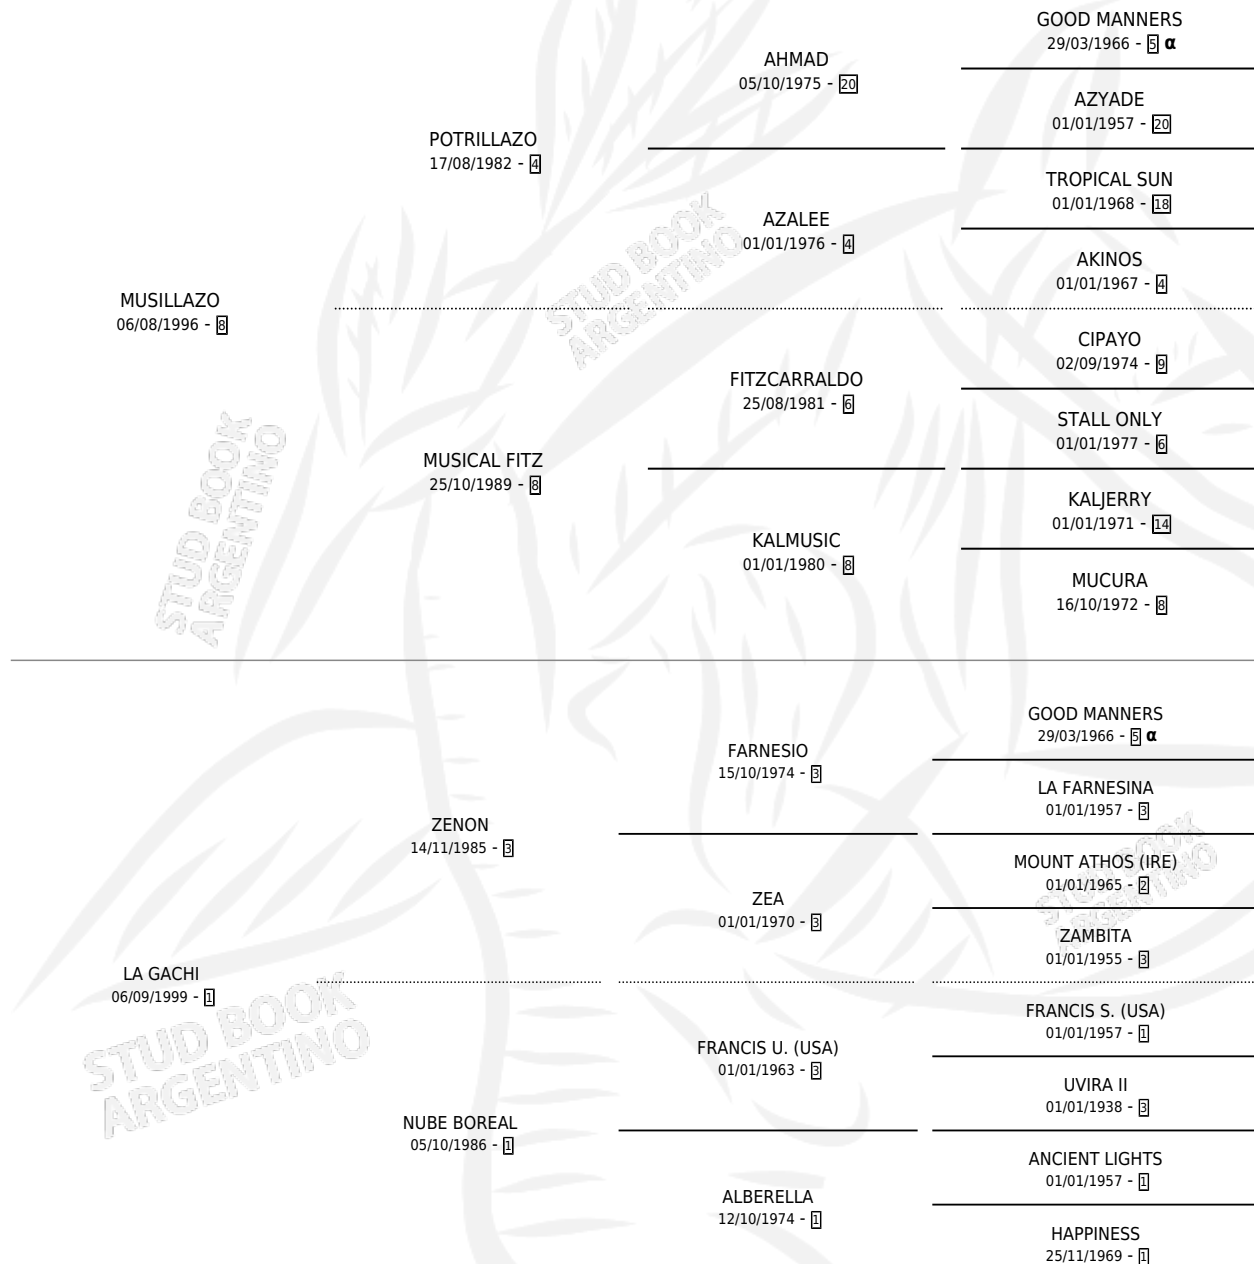

SUPER VAGA

por **MUSILLAZO** y **LA GACHI** por **ZENON**

Argentina · Hembra · Alazan · SP · 30/10/2007
Familia 1-e · Volumen 39

ESTADO

TIPIFICACIÓN SANGUÍNEA	X
TIPIFICACIÓN POR ADN	X
PASAPORTE	X
IDENTIFICACIÓN POR MICROCHIP	X
REPRODUCTOR	X

Lugar de nacimiento: Patagonia

Criador: Sin dato

PEDIGREE

INBREEDING : α

SUPER VAGA

Datos oficiales del Stud Book Argentino

Documento generado el 03/05/2026

studbook.org.ar