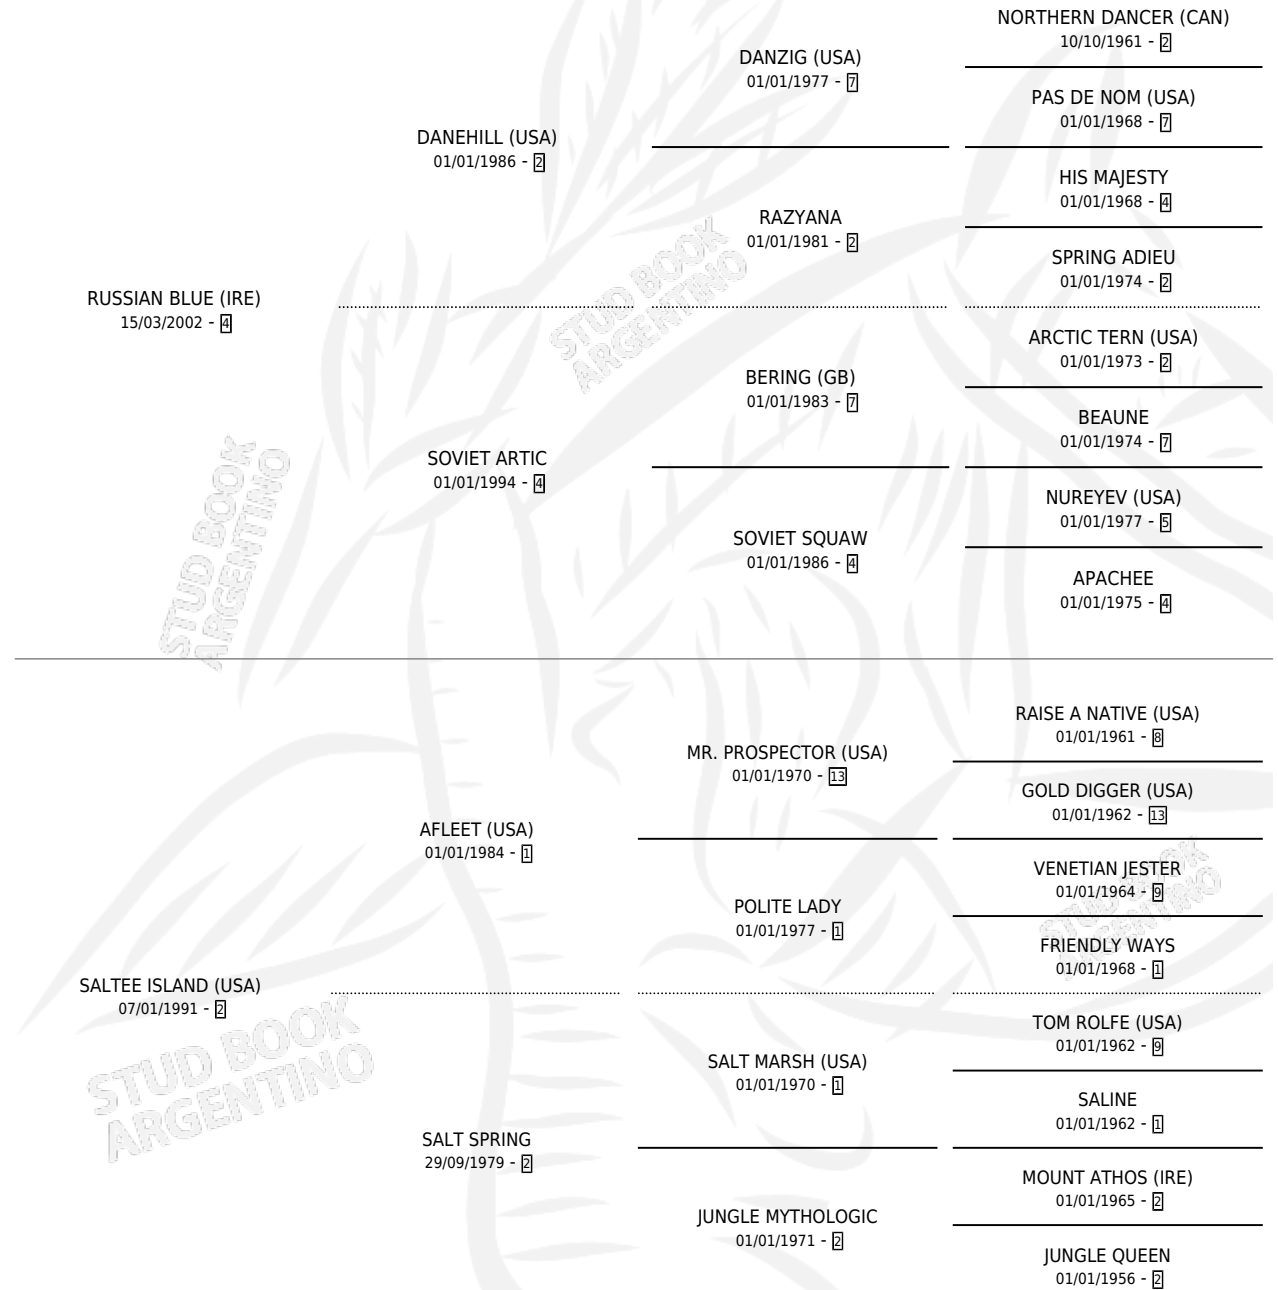

GREAT SALTEE

por **RUSSIAN BLUE (IRE)** y **SALTEE ISLAND (USA)** por **AFLEET (USA)**

Argentina · Hembra · Zaino Doradillo · SP · 30/10/2007
Familia 2-g · Volumen 39

ESTADO

TIPIFICACIÓN SANGUÍNEA	X
TIPIFICACIÓN POR ADN	✓
PASAPORTE	✓
IDENTIFICACIÓN POR MICROCHIP	✓
REPRODUCTOR	✓

Lugar de nacimiento: La Quebrada
Criador: La Quebrada

~

HIJOS

	MACHOS	HEMBRAS
1 NACIERON	0	1
1 CORRIERON	0	1

SIN ACTUACIONES

PEDIGREE