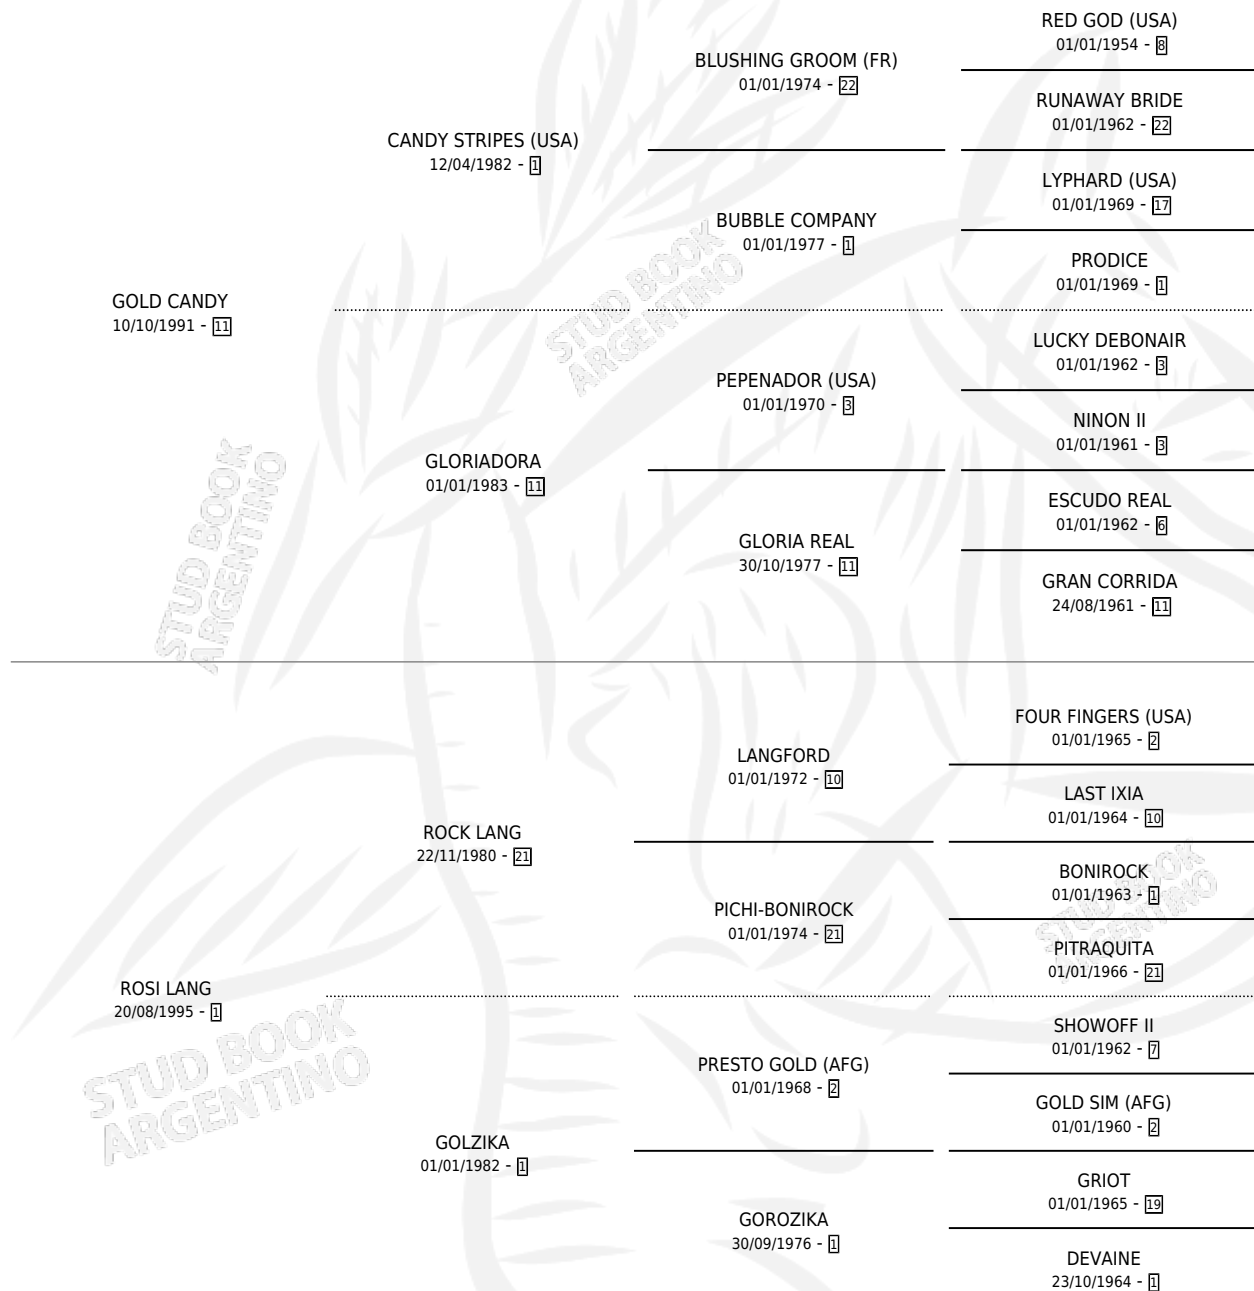

ROLI CANDY

por GOLD CANDY y ROSI LANG por ROCK LANG

Argentina · Macho · Zaino · SP · 08/10/2007
Familia 1 · Volumen 39

ESTADO

TIPIFICACIÓN SANGUÍNEA	X
TIPIFICACIÓN POR ADN	X
PASAPORTE	X
IDENTIFICACIÓN POR MICROCHIP	X
REPRODUCTOR	X

Lugar de nacimiento: La Guillermina

Criador: Sin dato

PEDIGREE

ROLI CANDY

Datos oficiales del Stud Book Argentino

Documento generado el 05/05/2026

studbook.org.ar