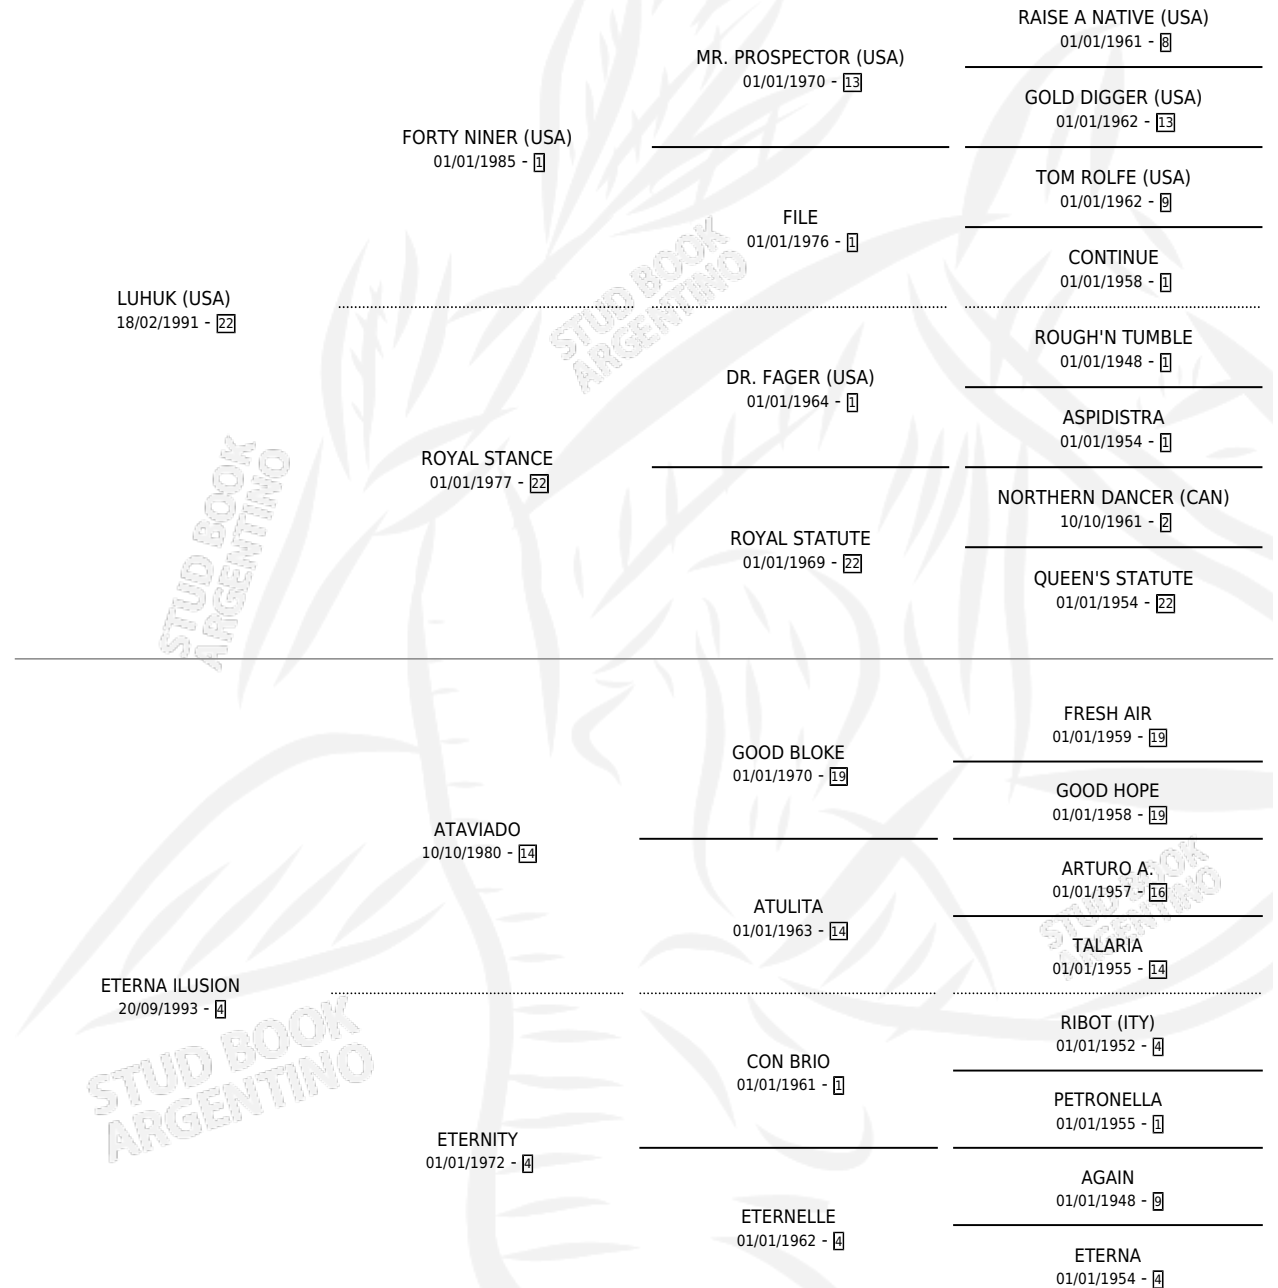

IMPACTA

por LUHUK (USA) y ETERNA ILUSION por ATAVIADO

Argentina · Macho · Alazan · SP · 25/10/2007
Familia 4-k · Volumen 39

ESTADO

TIPIFICACIÓN SANGUÍNEA	X
TIPIFICACIÓN POR ADN	✓
PASAPORTE	X
IDENTIFICACIÓN POR MICROCHIP	X
REPRODUCTOR	X

Lugar de nacimiento: Ojos Verdes

Criador: Ojos Verdes

PEDIGREE

IMPACTA

Datos oficiales del Stud Book Argentino

Documento generado el 04/05/2026

studbook.org.ar