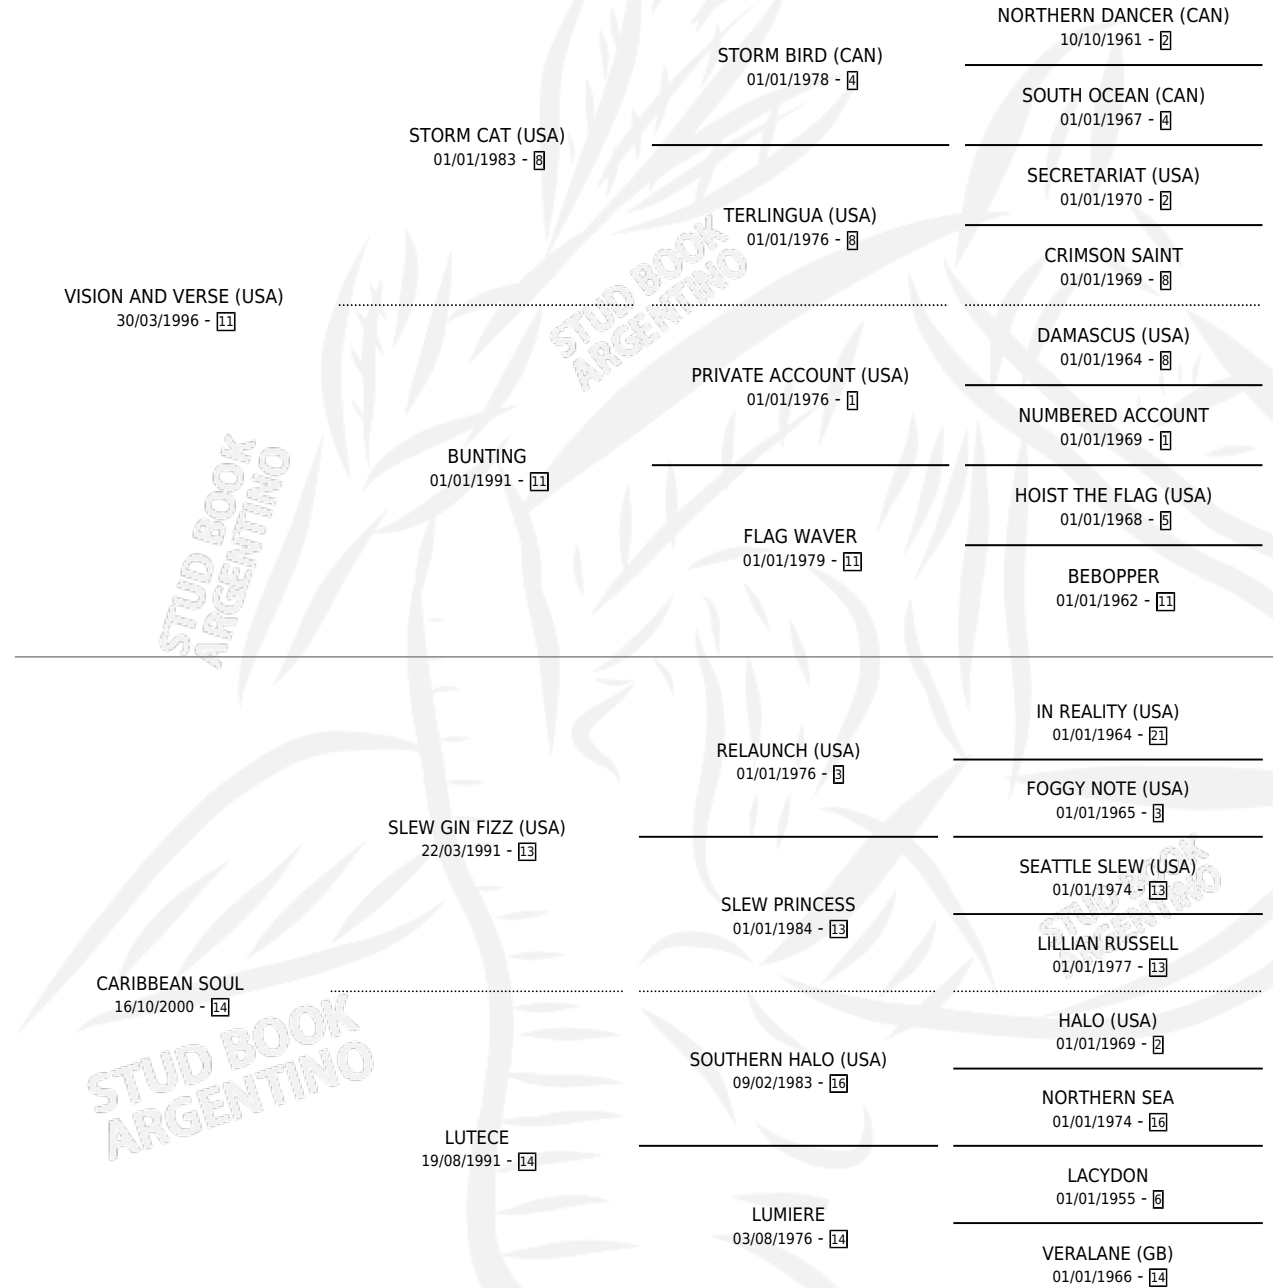

SNOW SOUL

por VISION AND VERSE (USA) y CARIBBEAN SOUL por
SLEW GIN FIZZ (USA)

Argentina · Macho · Tordillo · SP · 08/07/2007
Familia 14-b · Volumen 39

ESTADO

TIPIFICACIÓN SANGUÍNEA	X
TIPIFICACIÓN POR ADN	✓
PASAPORTE	✓
IDENTIFICACIÓN POR MICROCHIP	X
REPRODUCTOR	X

Lugar de nacimiento: Ojos Verdes

Criador: Ojos Verdes

PEDIGREE