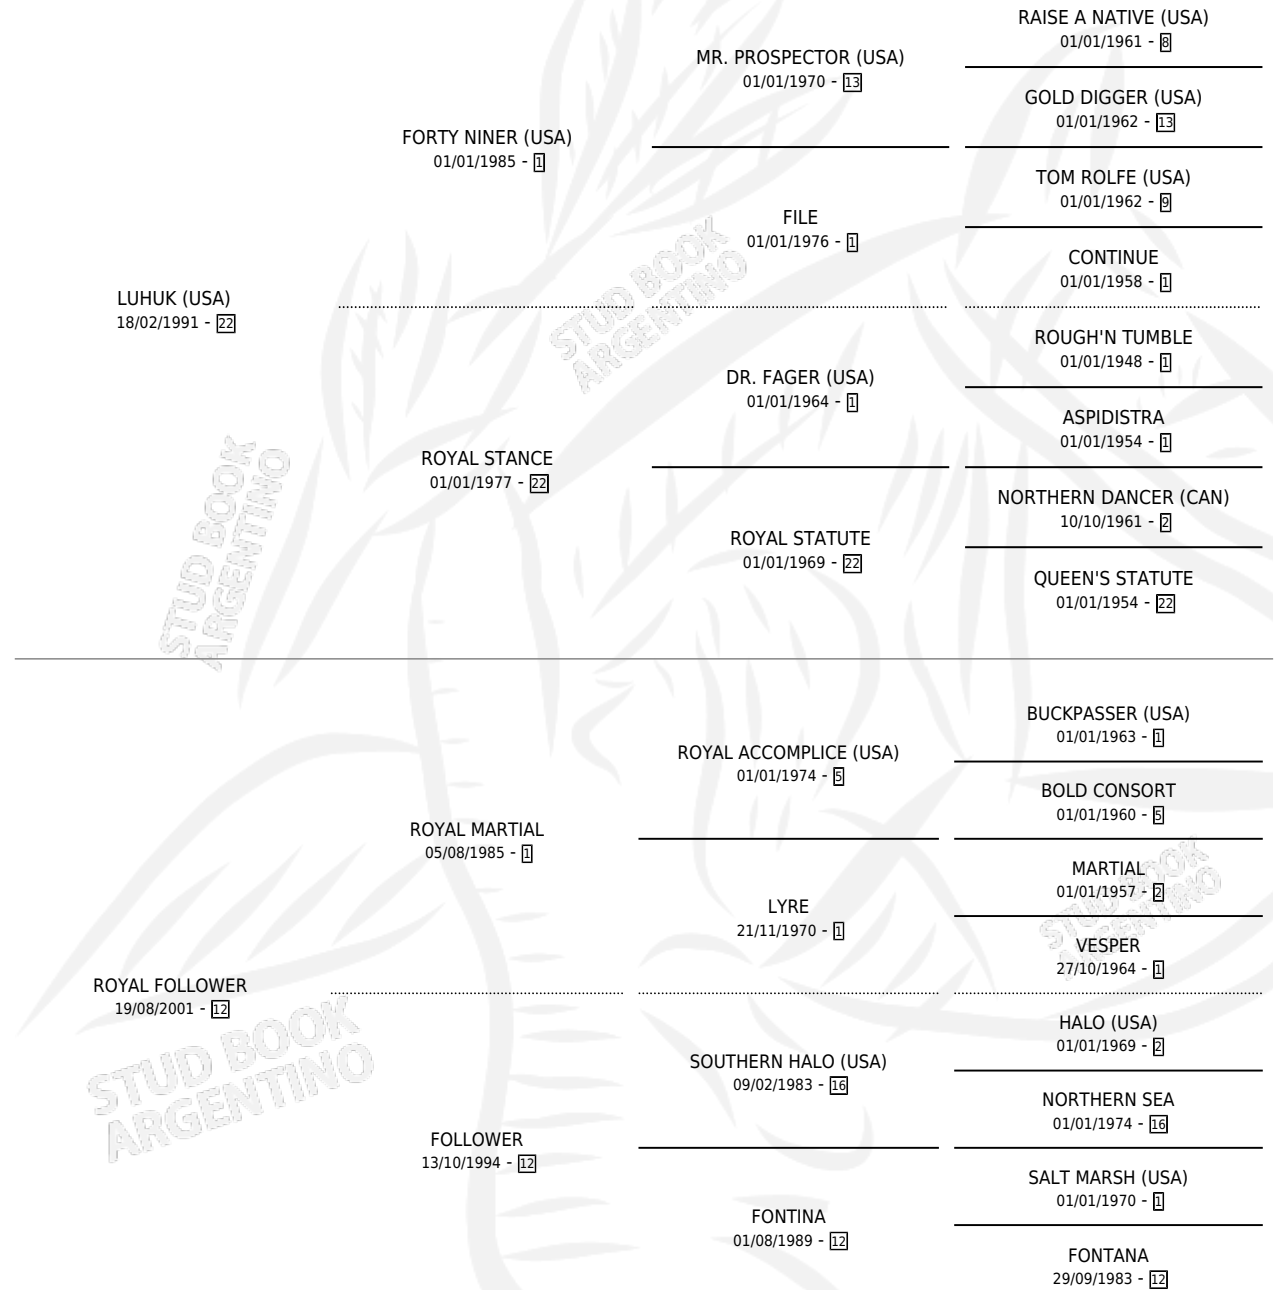

KING ROYAL

por LUHUK (USA) y ROYAL FOLLOWER por ROYAL MARTIAL

Argentina · Macho · Alazan · SP · 10/09/2007
Familia 12-d · Volumen 39

ESTADO

TIPIFICACIÓN SANGUÍNEA	X
TIPIFICACIÓN POR ADN	✓
PASAPORTE	✓
IDENTIFICACIÓN POR MICROCHIP	✓
REPRODUCTOR	X

Lugar de nacimiento: Ojos Verdes

Criador: Ojos Verdes

PEDIGREE