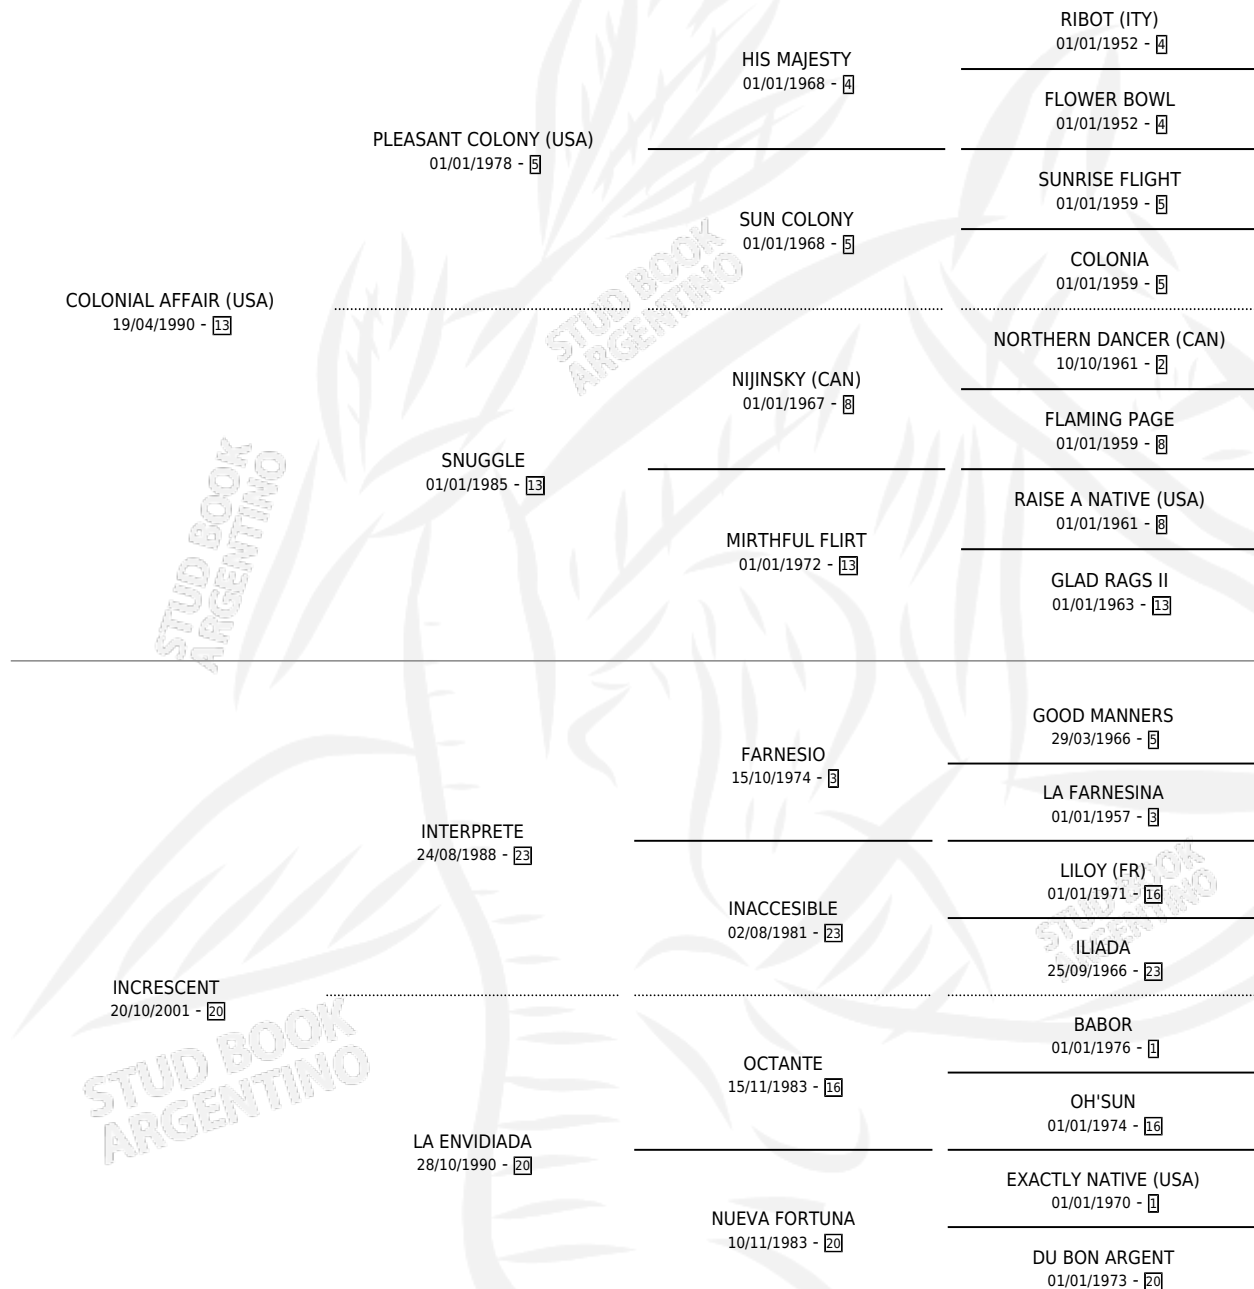

SERE CENICIENTA

por COLONIAL AFFAIR (USA) y INCRESCENT por INTERPRETE

Argentina · Hembra · Zaino · SP · 27/10/2007
Familia 20-d · Volumen 39

ESTADO

TIPIFICACIÓN SANGUÍNEA	X
TIPIFICACIÓN POR ADN	X
PASAPORTE	X
IDENTIFICACIÓN POR MICROCHIP	X
REPRODUCTOR	X

Lugar de nacimiento: Campo particular

Criador: Santa Paula Del Sagrado Corazon

PEDIGREE

SERE CENICIENTA

Datos oficiales del Stud Book Argentino

Documento generado el 06/05/2026

studbook.org.ar