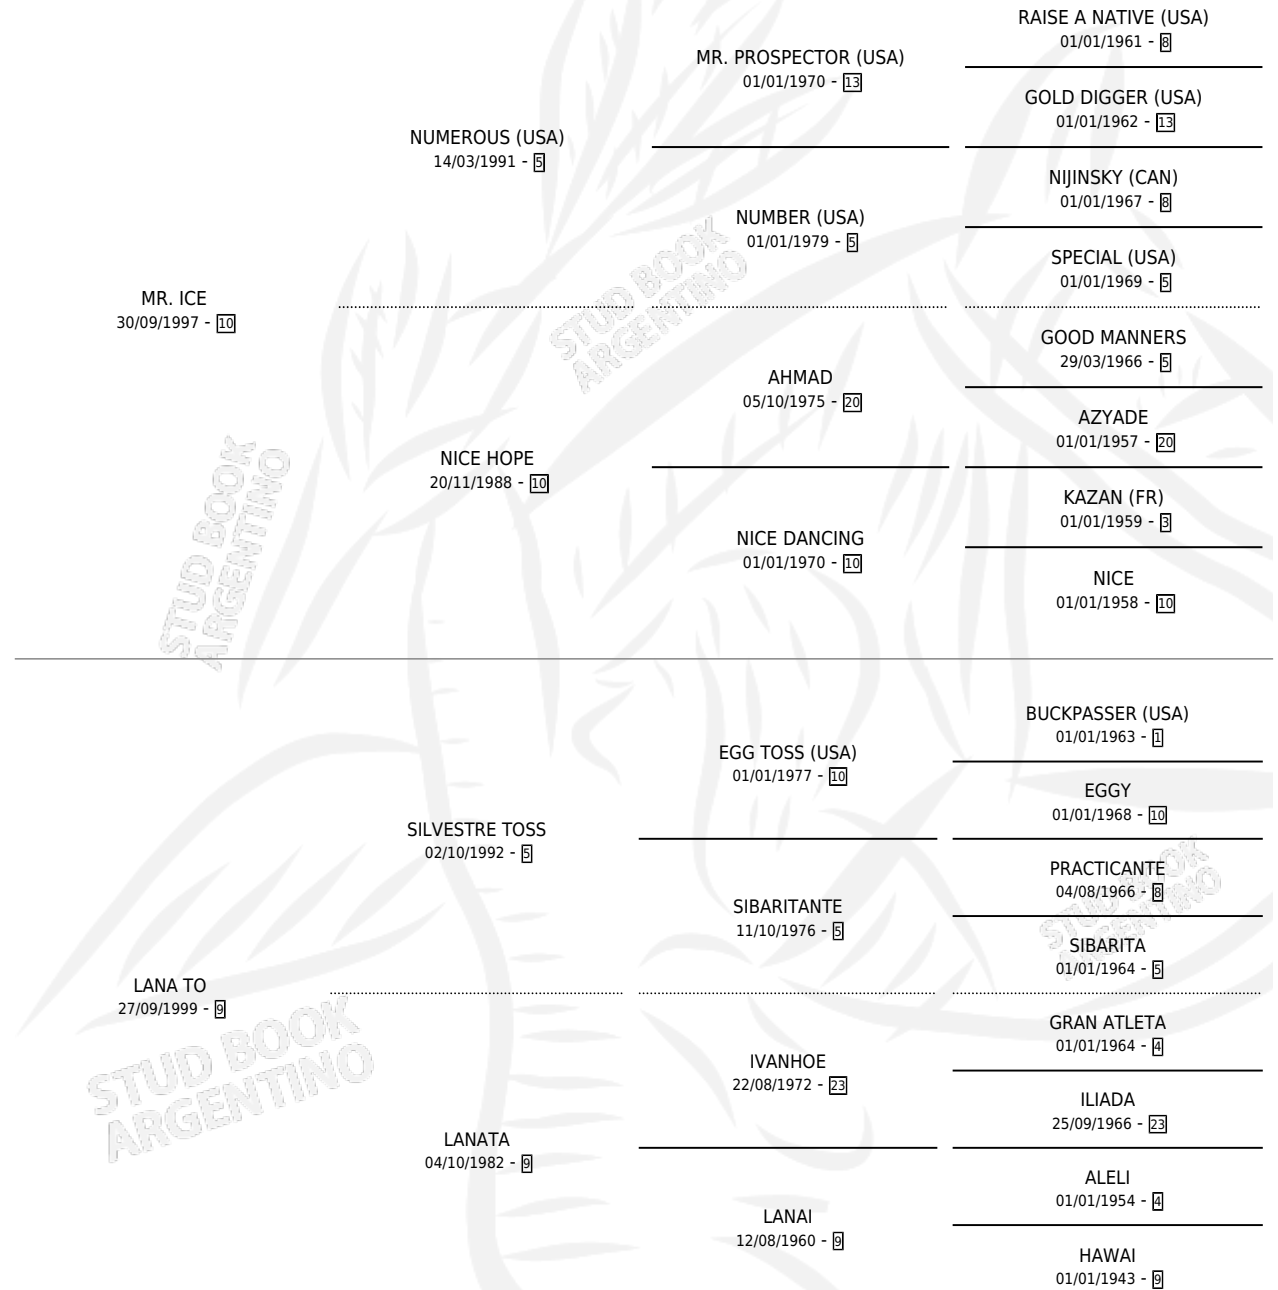

SRTA LANAI

por MR. ICE y LANA TO por SILVESTRE TOSS

Argentina · Hembra · Alazan Tostado · SP · 24/09/2007
Familia 9-h · Volumen 39

ESTADO

TIPIFICACIÓN SANGUÍNEA	X
TIPIFICACIÓN POR ADN	✓
PASAPORTE	X
IDENTIFICACIÓN POR MICROCHIP	X
REPRODUCTOR	✓

Lugar de nacimiento: Capilla De La Sierra

Criador: Capilla De La Sierra

PEDIGREE

CAMPAÑA

Solo carreras oficiales de Argentina

POR EDAD

EDAD	CC	1°	2°	3°	4°	5°	NP	CLC	CLG	CLCG1	CLGG1	IMPORTE	GANANCIA / CC
3 AÑOS	5	0	0	0	0	0	5	1	0	0	0	\$0	\$0
TOTALES	5	0	0	0	0	0	5	1	0	0	0	\$0	\$0
%		0.0%	0.0%	0.0%	0.0%	0.0%	100%	20.0%	0.0%	0.0%	0.0%		