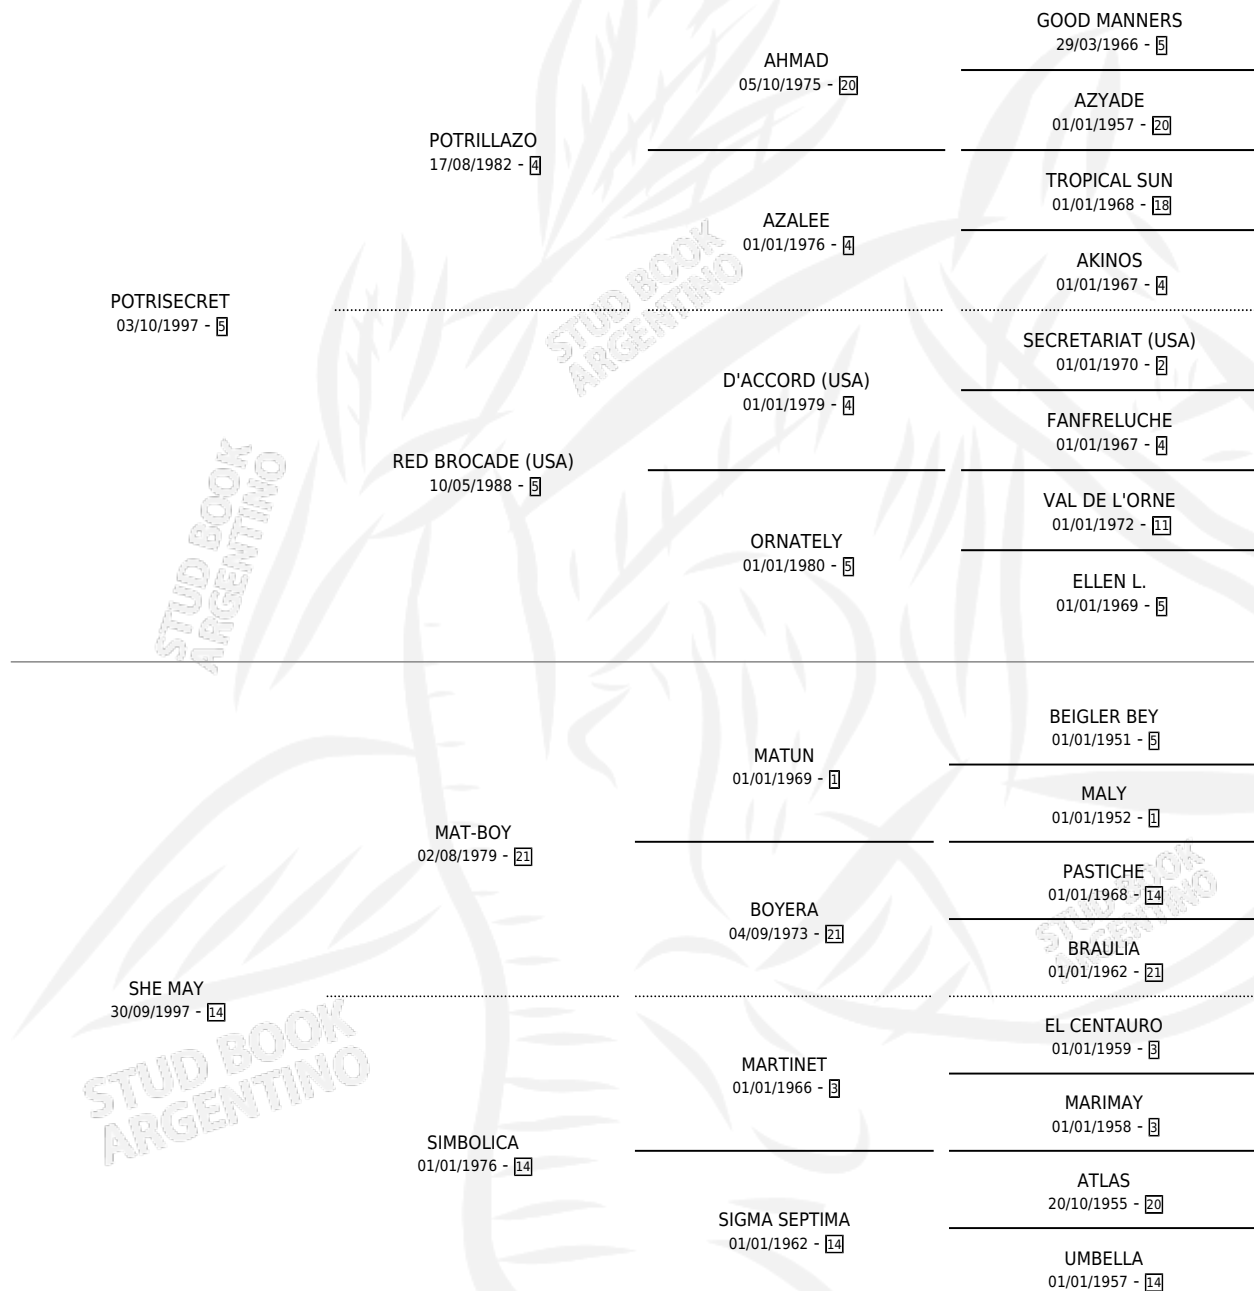

DR SECRETO

por POTRISECRET y SHE MAY por MAT-BOY

Argentina · Macho · Zaino · SP · 22/11/2006
Familia 14-c · Volumen 39

ESTADO

TIPIFICACIÓN SANGUÍNEA	X
TIPIFICACIÓN POR ADN	X
PASAPORTE	X
IDENTIFICACIÓN POR MICROCHIP	X
REPRODUCTOR	X

Lugar de nacimiento: Campo particular

Criador: Sin dato

PEDIGREE