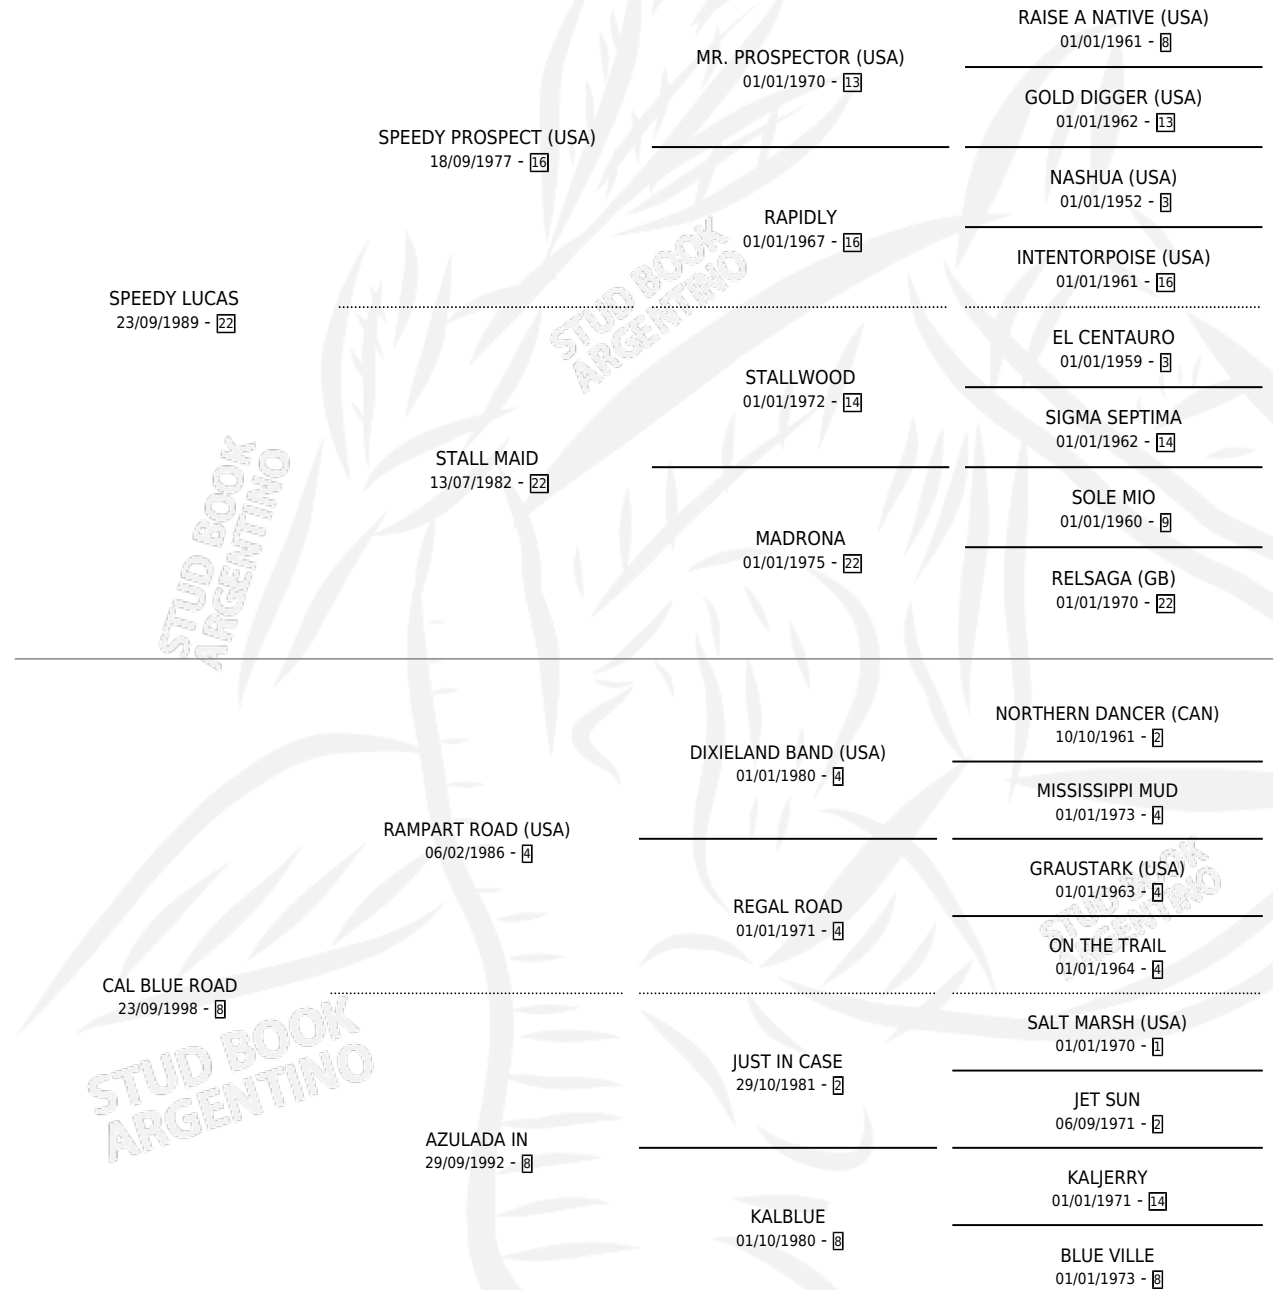

GRINGO PAMPA

por **SPEEDY LUCAS** y **CAL BLUE ROAD** por **RAMPART ROAD (USA)**

Argentina · Macho · Tordillo · SP · 11/09/2007
Familia 8-f · Volumen 39

ESTADO

TIPIFICACIÓN SANGUÍNEA	X
TIPIFICACIÓN POR ADN	✓
PASAPORTE	✓
IDENTIFICACIÓN POR MICROCHIP	✓
REPRODUCTOR	X

Lugar de nacimiento: San Ambrosio
Criador: Sin dato

PEDIGREE

GRINGO PAMPA

Datos oficiales del Stud Book Argentino

Documento generado el 14/05/2026

studbook.org.ar