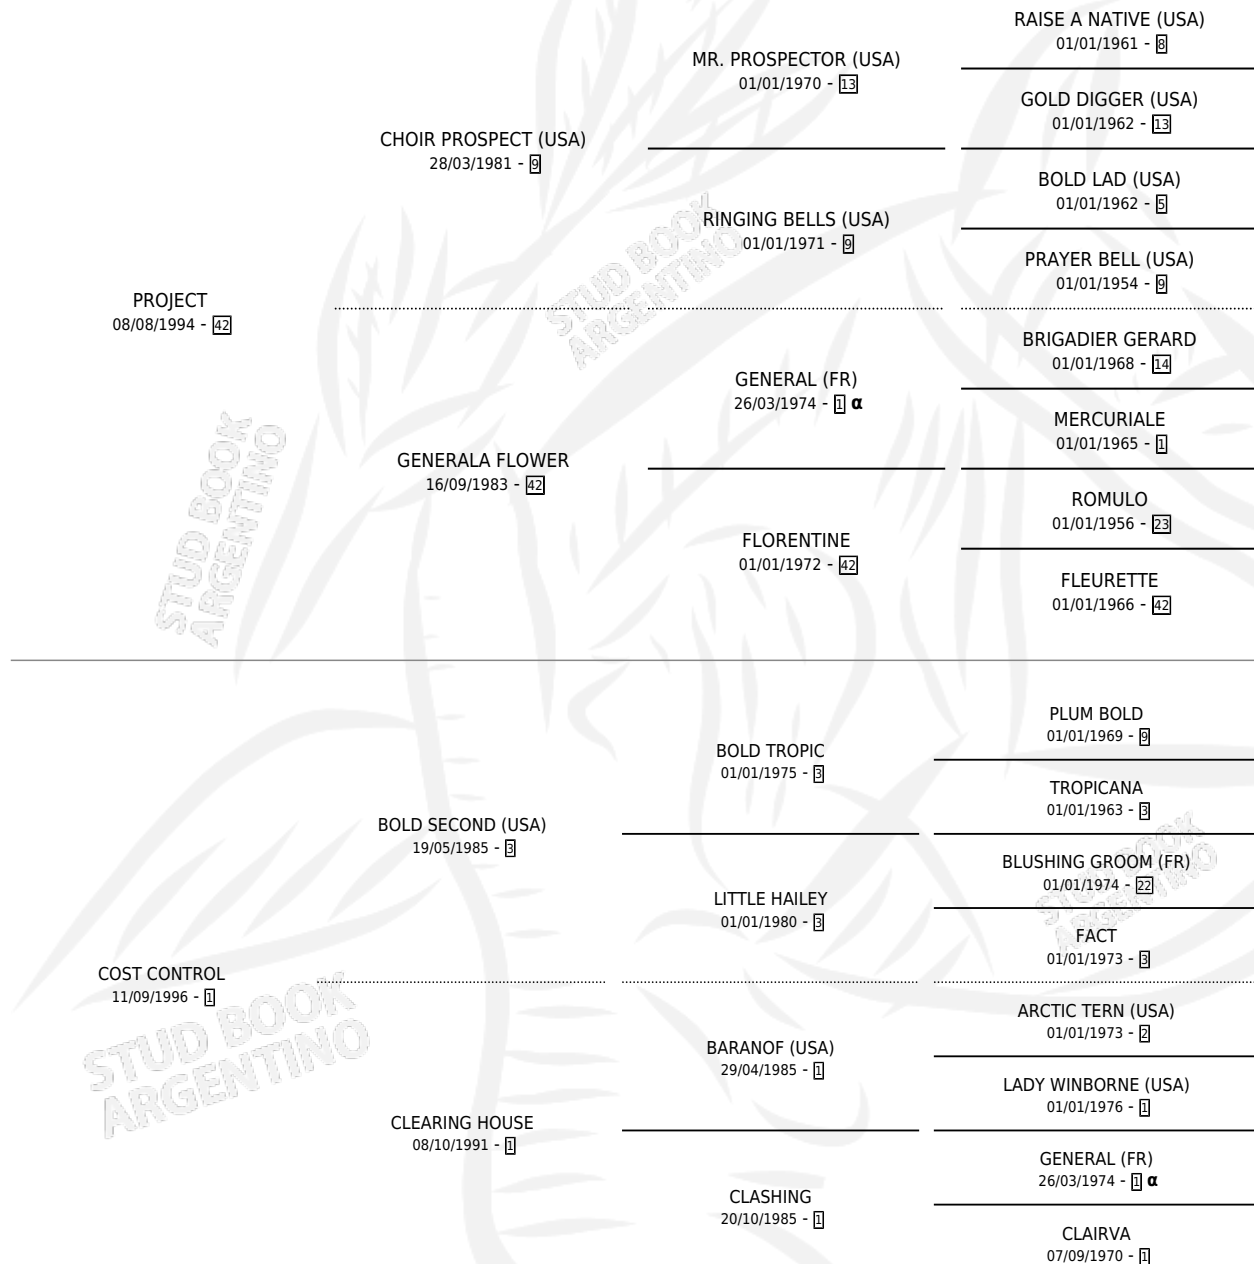

LA CONTROLADA

por **PROJECT** y **COST CONTROL** por **BOLD SECOND (USA)**

Argentina · Hembra · Zaino Doradillo · SP · 24/10/2007
Familia 1-m · Volumen 39

ESTADO

TIPIFICACIÓN SANGUÍNEA	X
TIPIFICACIÓN POR ADN	✓
PASAPORTE	✓
IDENTIFICACIÓN POR MICROCHIP	✓
REPRODUCTOR	✓

Lugar de nacimiento: Peter Corazon

Criador: Peter Corazon

~

HIJOS

	MACHOS	HEMBRAS
1 NACIERON	1	0

SIN ACTUACIONES

PEDIGREE

INBREEDING : α

S

mientos 1 / Efectividad 25.00%

PADRILLO	PRODUCTO	CRIADOR	1ER SERVICIO	ÚLTIMO SERVICIO
LORD NOV	∅		14/12/2017	31/12/2017
LORD NOV	∅		11/12/2016	13/12/2016
LORD NOV	∅		28/11/2014	23/12/2014
LORD NOV	∅	DON FITO	12/12/2013	20/12/2013