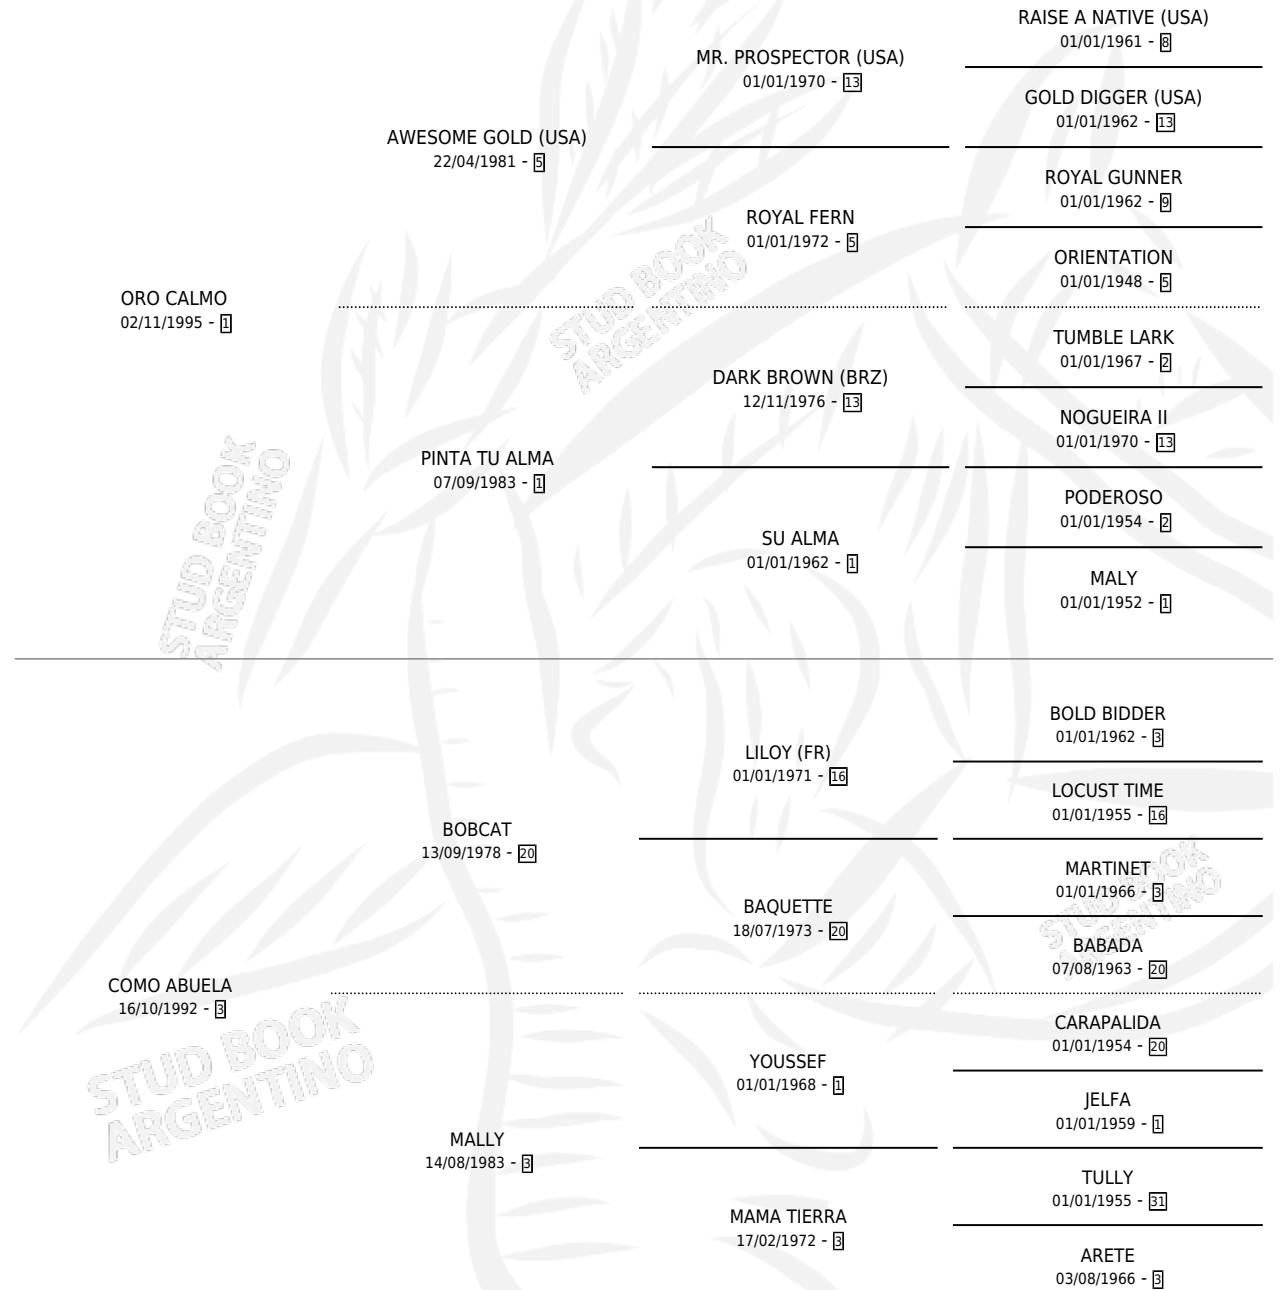

ORO GAUCHO

por ORO CALMO y COMO ABUELA por BOBCAT

Argentina · Macho · Zaino · SP · 10/11/2007
Familia 3-e · Volumen 39

ESTADO

TIPIFICACIÓN SANGUÍNEA	X
TIPIFICACIÓN POR ADN	✓
PASAPORTE	✓
IDENTIFICACIÓN POR MICROCHIP	✓
REPRODUCTOR	X

Lugar de nacimiento: Tierra Nuestra

Criador: Tierra Nuestra

PEDIGREE

CAMPAÑA

Solo carreras oficiales de Argentina

POR EDAD

EDAD	CC	1°	2°	3°	4°	5°	NP	CLC	CLG	CLCG1	CLGG1	IMPORTE	GANANCIA / CC
4 AÑOS	3	0	0	0	0	0	3	0	0	0	0	\$0	\$0
5 AÑOS	6	1	1	0	1	0	3	0	0	0	0	\$32,700	\$5,450
TOTALES	9	1	1	0	1	0	6	0	0	0	0	\$32,700	\$3,633
%		11.1%	11.1%	0.0%	11.1%	0.0%	66.7%	0.0%	0.0%	0.0%	0.0%		