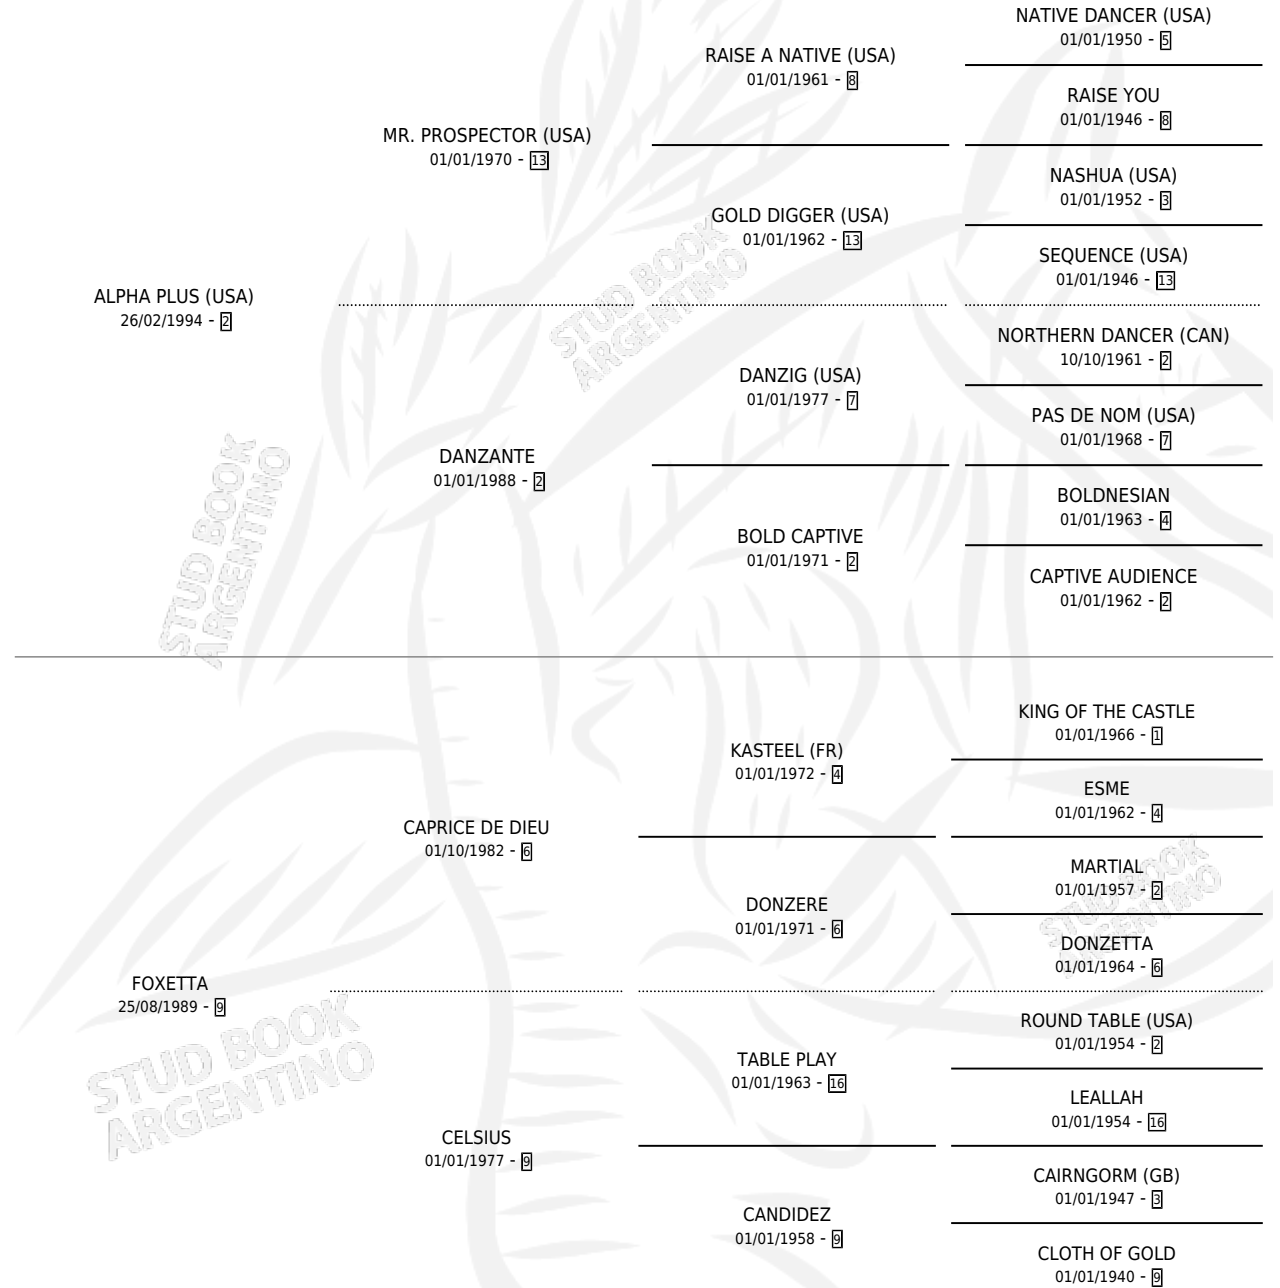

DIXIT

por **ALPHA PLUS (USA)** y **FOXETTA** por **CAPRICE DE DIEU**

Argentina · Macho · Zaino · SP · 07/11/2007
Familia 9-c · Volumen 39

ESTADO

TIPIFICACIÓN SANGUÍNEA	X
TIPIFICACIÓN POR ADN	✓
PASAPORTE	✓
IDENTIFICACIÓN POR MICROCHIP	✓
REPRODUCTOR	X

Lugar de nacimiento: Don Florentino
Criador: Panamericano

PEDIGREE