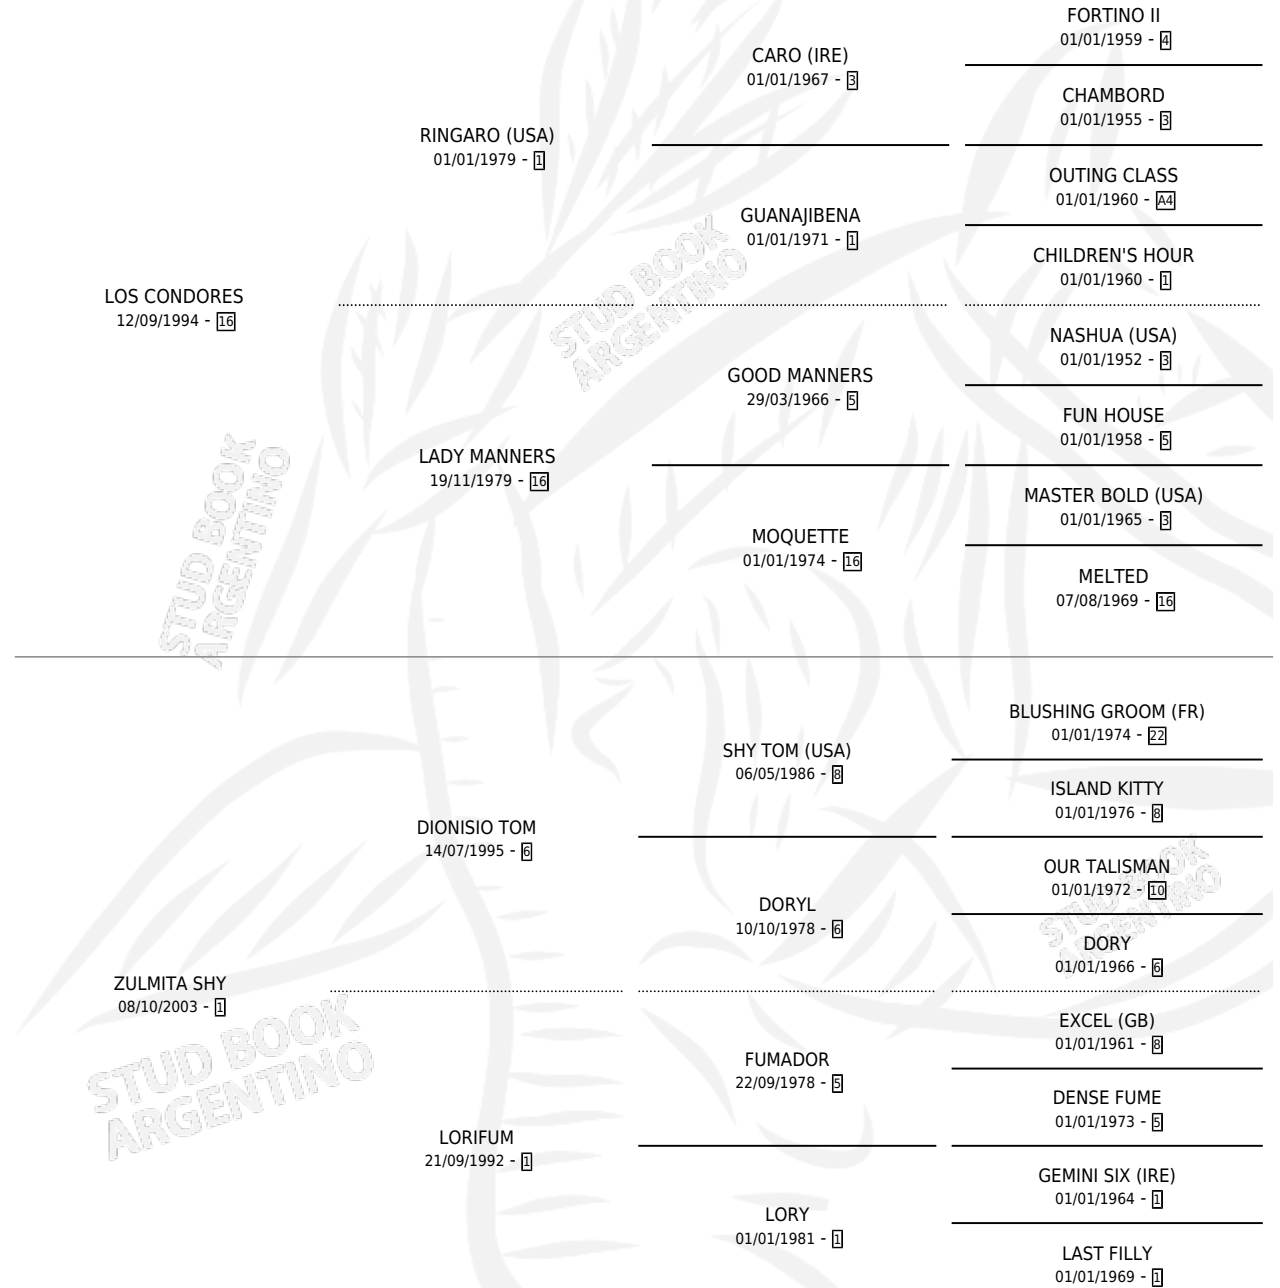

CONDORITO TOM

por LOS CONDORES y ZULMITA SHY por DIONISIO TOM

Argentina · Macho · Zaino · SP · 30/10/2007
Familia 1-e · Volumen 39

ESTADO

TIPIFICACIÓN SANGUÍNEA	X
TIPIFICACIÓN POR ADN	✓
PASAPORTE	X
IDENTIFICACIÓN POR MICROCHIP	✓
REPRODUCTOR	X

Lugar de nacimiento: La Blanca

Criador: La Blanca

PEDIGREE

CONDORITO TOM

Datos oficiales del Stud Book Argentino

Documento generado el 04/05/2026

studbook.org.ar