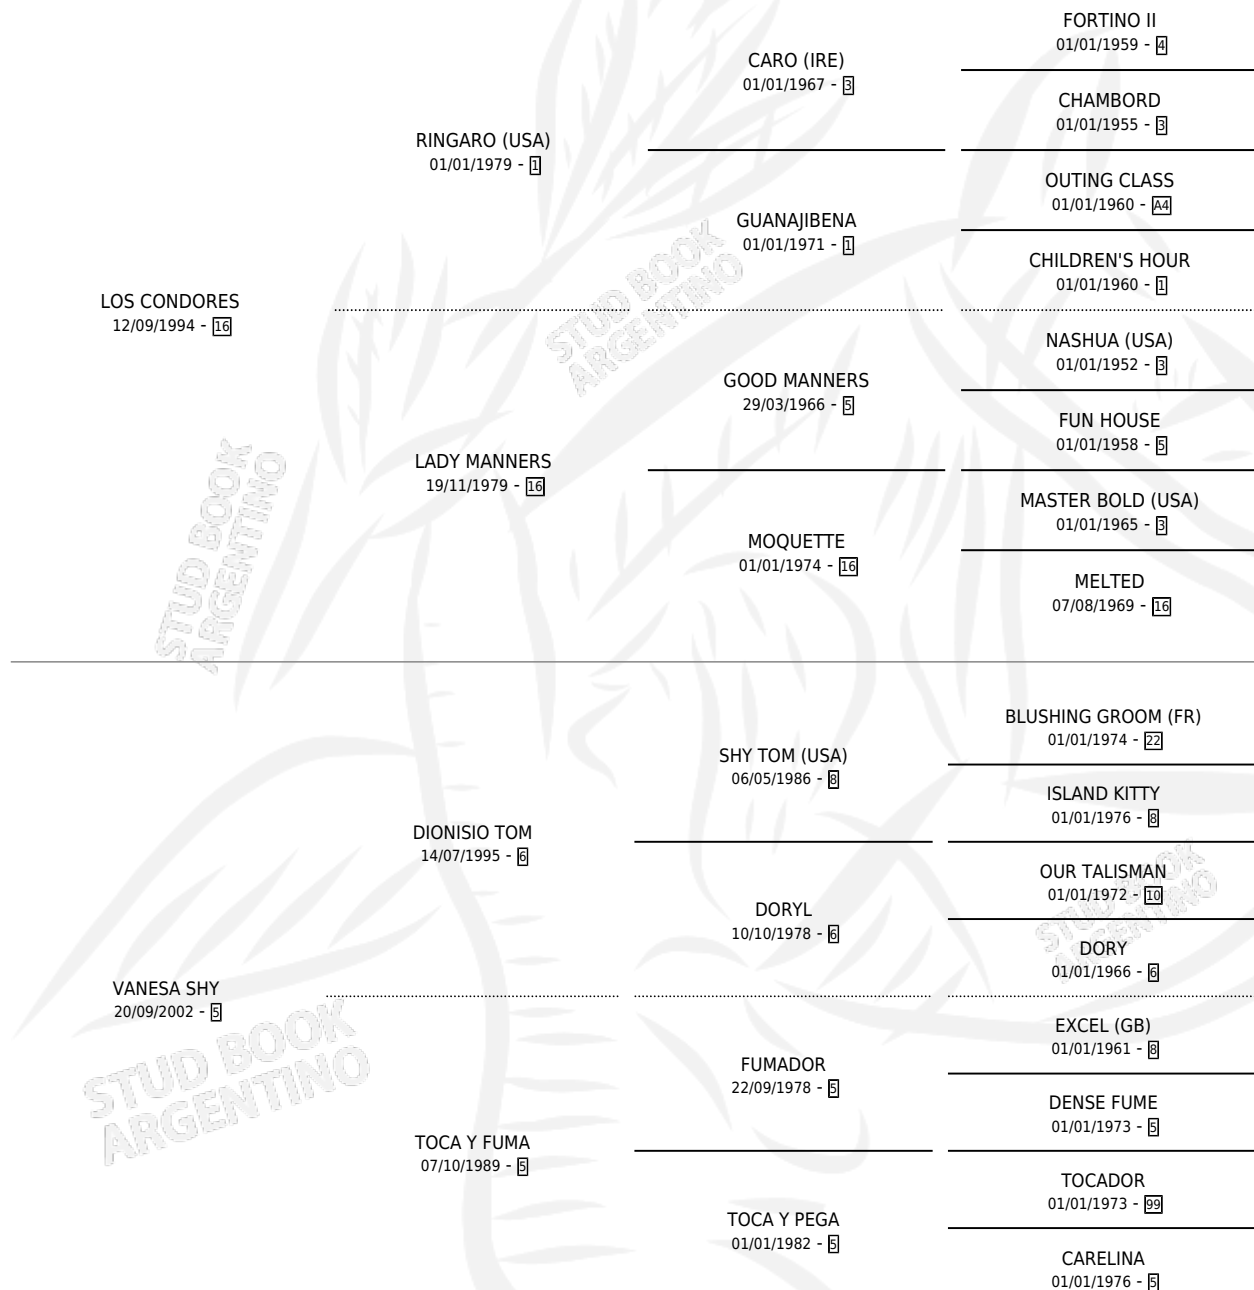

ELUNEY

por **LOS CONDORES** y **VANESA SHY** por **DIONISIO TOM**

Argentina · Macho · Tordillo · SP · 25/09/2007
Familia 5-e · Volumen 39

ESTADO

TIPIFICACIÓN SANGUÍNEA	X
TIPIFICACIÓN POR ADN	✓
PASAPORTE	✓
IDENTIFICACIÓN POR MICROCHIP	✓
REPRODUCTOR	X

Lugar de nacimiento: La Blanca
Criador: Stieben Hector Edgardo

PEDIGREE