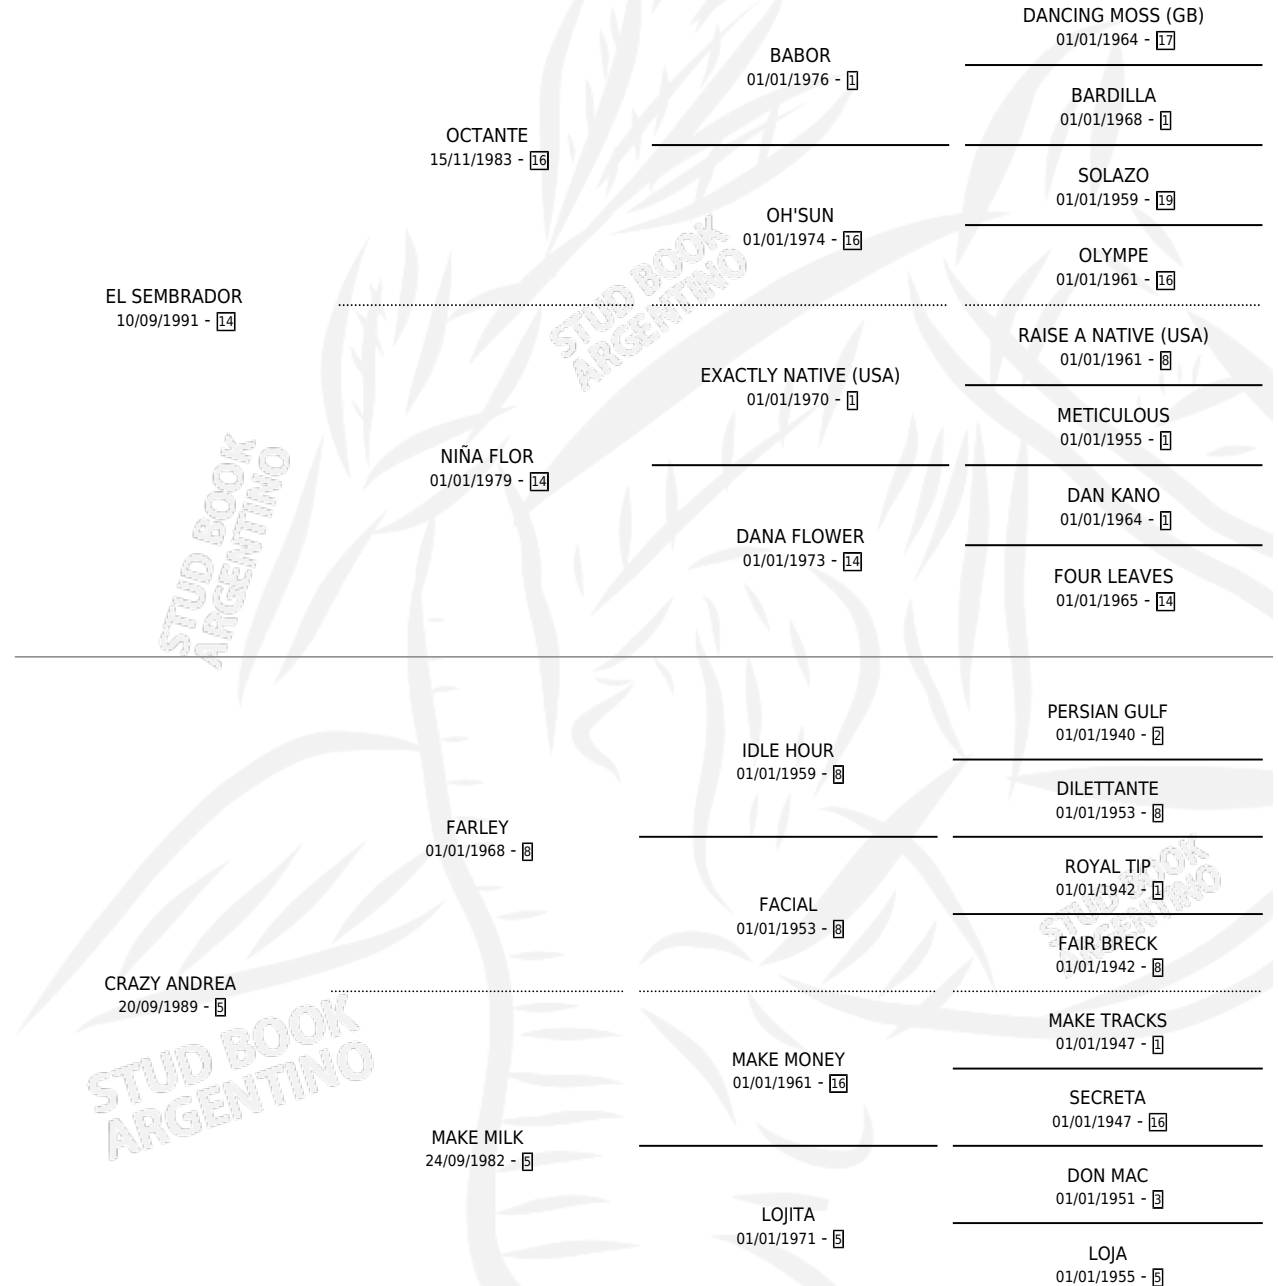

CRAZY PEY

por **EL SEMBRADOR** y **CRAZY ANDREA** por **FARLEY**

Argentina · Hembra · Alazan · SP · 28/10/2007
Familia 5 · Volumen 39

ESTADO

| | |
|------------------------------|---|
| TIPIFICACIÓN SANGUÍNEA | X |
| TIPIFICACIÓN POR ADN | ✓ |
| PASAPORTE | X |
| IDENTIFICACIÓN POR MICROCHIP | ✓ |
| REPRODUCTOR | X |

Lugar de nacimiento: Campo particular

Criador: Pessio Luis Enrique

PEDIGREE

CRAZY PEY

Datos oficiales del Stud Book Argentino

Documento generado el 05/05/2026

studbook.org.ar