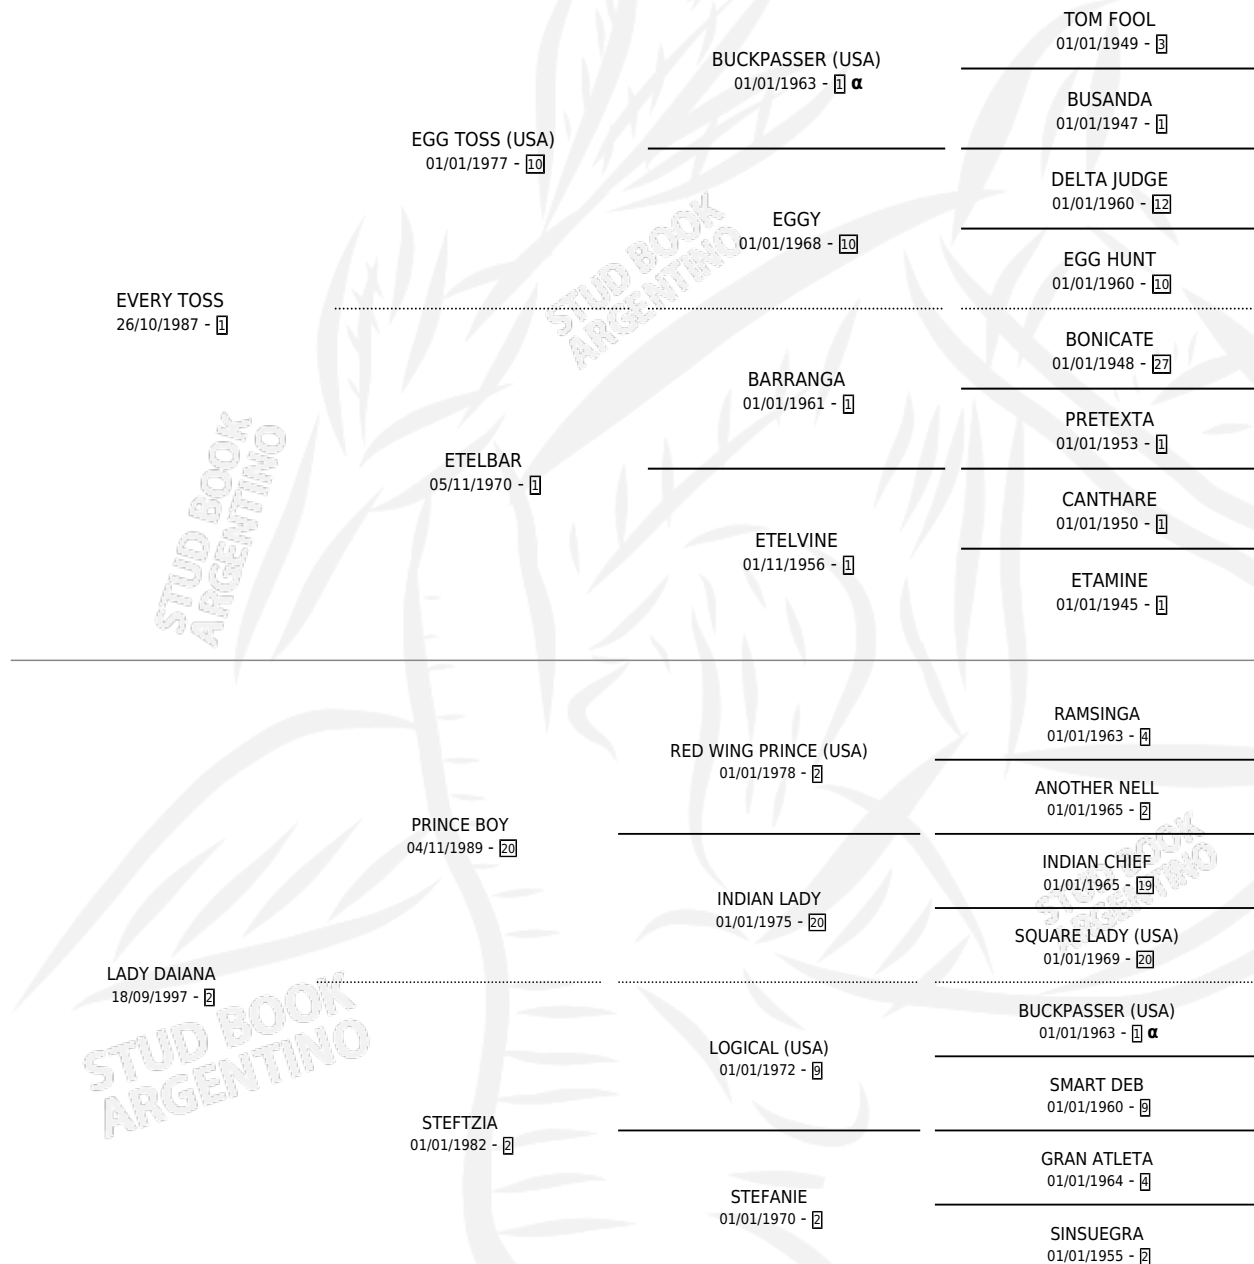

# MOTHER TOSS

por **EVERY TOSS** y **LADY DAIANA** por **PRINCE BOY**

Argentina · Hembra · Alazan · SP · 21/10/2007  
Familia 2-j · Volumen 39

## ESTADO

TIPIFICACIÓN SANGUÍNEA	X
TIPIFICACIÓN POR ADN	✓
PASAPORTE	✓
IDENTIFICACIÓN POR MICROCHIP	✓
REPRODUCTOR	✓

**Lugar de nacimiento:** Squara

**Criador:** Sin dato

~

## PEDIGREE

INBREEDING : α

S

cimientos 5 / Efectividad 38.46%

PADRILLO	PRODUCTO	CRIADOR	1ER SERVICIO	ÚLTIMO SERVICIO
WILD STREAM	QUEEN CIRILLA (H Z, 09/11/2023)	SANTA LUCIA	01/11/2022	03/11/2022
WILD STREAM	MAMA SALVAJE (H A, 07/10/2022)	SANTA LUCIA	30/10/2021	01/11/2021
MUSTANG FORCE	CHILD TOSS (M A, 11/10/2021)	SANTA LUCIA	13/10/2020	15/10/2020
MUSTANG FORCE	Ø		05/09/2019	06/09/2019
MIGHTY HUNTER	Ø		15/09/2018	17/09/2018
MIGHTY HUNTER	Ø		30/09/2017	02/10/2017
THE BERRY	Ø		31/08/2016	31/08/2016
SOY JUGUETE	JUGUETE DE NIÑA (H A, 19/08/2016)	SANTA LUCIA	29/08/2015	31/08/2015
THE BERRY	Ø		10/09/2014	12/09/2014
SOY JUGUETE	Ø		09/09/2013	09/09/2013
RUPIT	AMADA PIT (H Z, 04/09/2013)	SANTA LUCIA	12/09/2012	14/09/2012
NEOLATINO	Ø		12/11/2011	25/11/2011
NEOLATINO	Ø		15/10/2010	12/12/2010