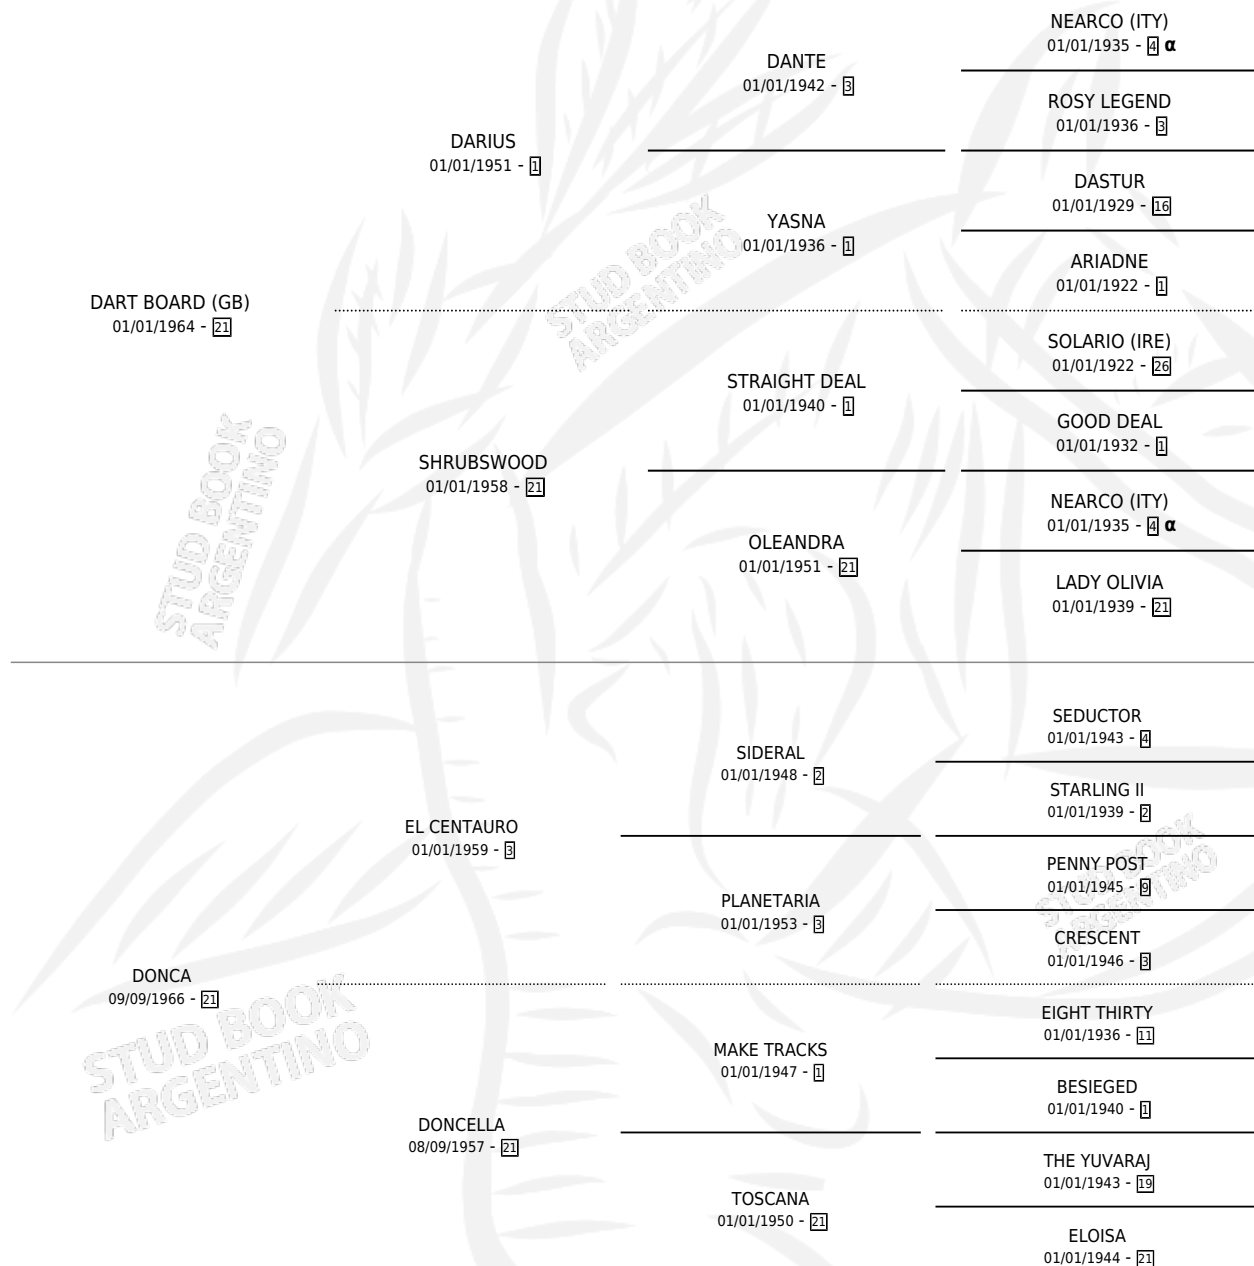

# DONISSA

por **DART BOARD (GB)** y **DONCA** por **EL CENTAURO**

Argentina · Hembra · Zaino Doradillo · SP · 01/01/1975  
Familia 21 · Volumen 29

## ESTADO

TIPIFICACIÓN SANGUÍNEA	X
TIPIFICACIÓN POR ADN	X
PASAPORTE	X
IDENTIFICACIÓN POR MICROCHIP	X
REPRODUCTOR	✓

**Lugar de nacimiento:** Campo particular

**Criador:** Sin dato

~

## HIJOS

	MACHOS	HEMBRAS
6 NACIERON	2	4
2 CORRIERON	2	0
1 GANARON	1	0
<b>0</b> GANADORES <b>CL</b>	<b>0</b> GANADORES <b>GR</b>	<b>0</b> GANADORES <b>G1</b>

## PEDIGREE

INBREEDING :  $\alpha$

S

cimientos 5 / Efectividad 50.00%

PADRILLO	PRODUCTO	CRIADOR	1ER SERVICIO	ÚLTIMO SERVICIO
SAINT SEVER (FR)	∅		02/12/1992	19/12/1992
<b>DONISSA</b>	∅		02/12/1991	22/12/1991
<b>Datos oficiales del Stud Book Argentino</b>				
TOUGH CRITIC (USA)	TOUGH DONCA (H ZD, 06/11/1991)	SIN DATO	28/11/1990	28/11/1990
Documentó generado el 26/04/2026				
JUST IN CASE	∅		30/09/1990	02/10/1990
studbook.org.ar				
TOUGH CRITIC (USA)	TOUGH DON (M Z, 21/10/1989)	SIN DATO	27/09/1988	07/11/1988
BABAS FABLES (USA)	DON BABA (M Z, 18/09/1988)	SIN DATO	10/09/1987	14/10/1987
AHMAD	∅		02/10/1986	02/10/1986
KEATS	LISL (H Z, 12/08/1986)	SIN DATO	07/09/1985	07/09/1985
LEFTY (USA)	∅			
KEATS	ELISETTE (H A, 29/09/1984)	LA BORINQUEÑA		