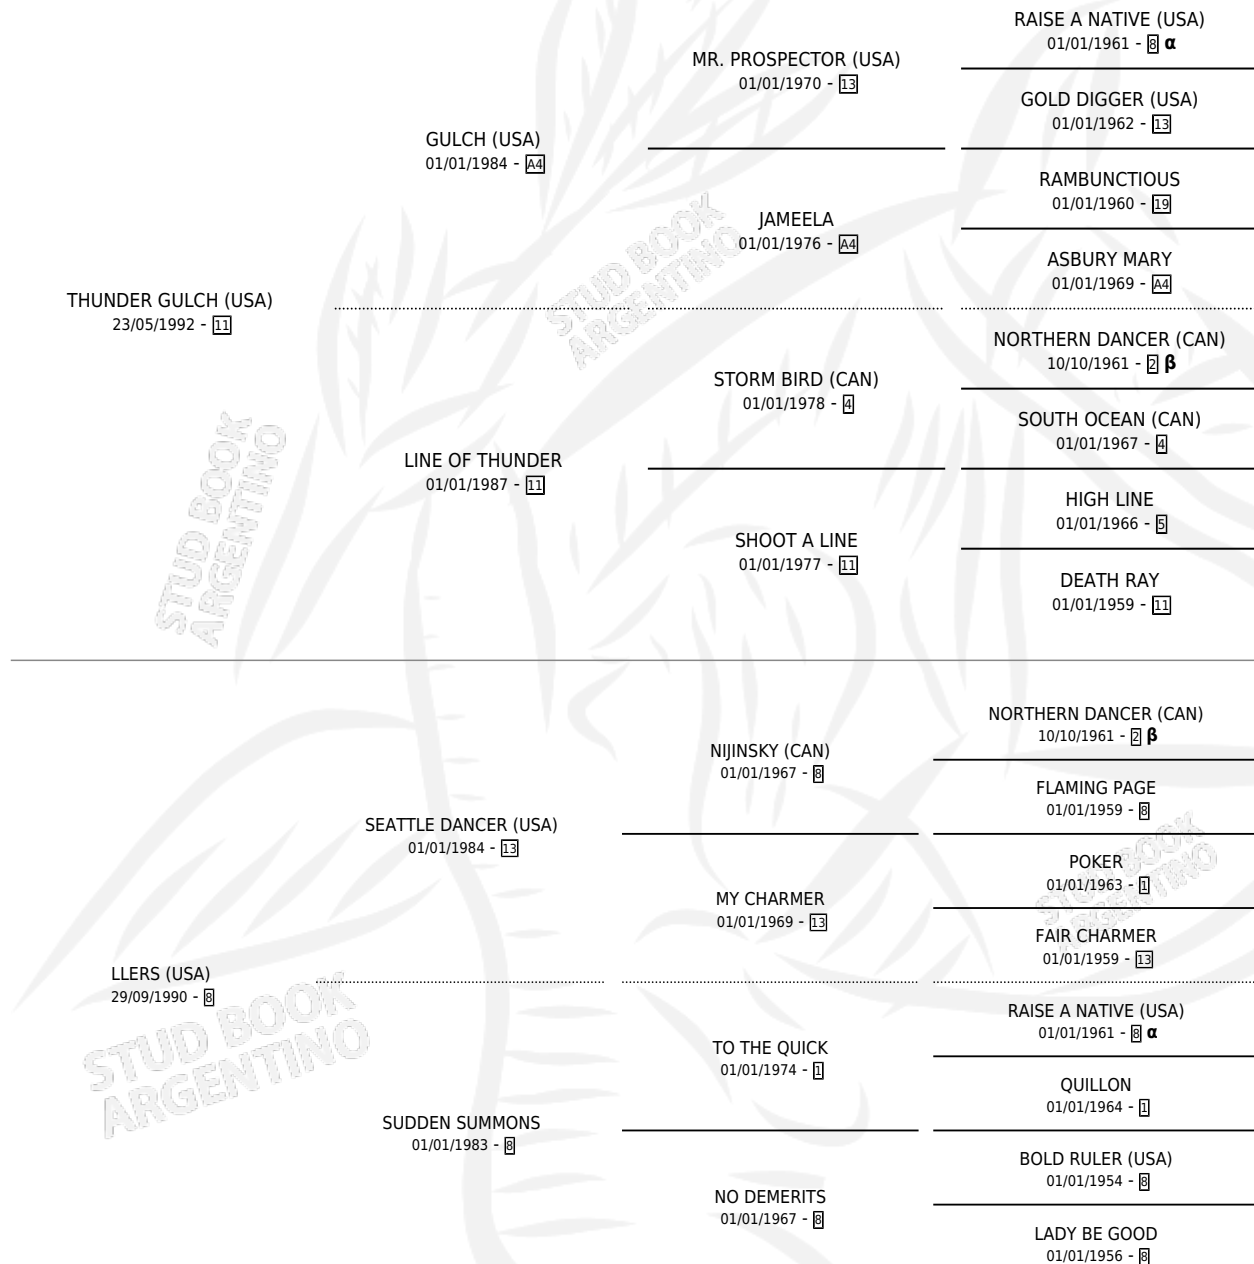

LLERS GULCH

por THUNDER GULCH (USA) y LLERS (USA) por SEATTLE DANCER (USA)

Argentina · Macho · Alazan · SP · 26/10/2007
Familia 8-h · Volumen 39

ESTADO

TIPIFICACIÓN SANGUÍNEA	X
TIPIFICACIÓN POR ADN	✓
PASAPORTE	✓
IDENTIFICACIÓN POR MICROCHIP	✓
REPRODUCTOR	X

Lugar de nacimiento: Firmamento
Criador: Firmamento

PEDIGREE

INBREEDING : α, β

CAMPAÑA

Solo carreras oficiales de Argentina

POR EDAD

EDAD	CC	1°	2°	3°	4°	5°	NP	CLC	CLG	CLCG1	CLGG1	IMPORTE	GANANCIA / CC
4 AÑOS	1	0	0	0	0	0	1	0	0	0	0	\$0	\$0
5 AÑOS	7	1	4	0	1	1	0	0	0	0	0	\$61,505	\$8,786
6 AÑOS	2	1	0	0	0	0	1	0	0	0	0	\$30,000	\$15,000
TOTALES	10	2	4	0	1	1	2	0	0	0	0	\$91,505	\$9,151
%		20.0%	40.0%	0.0%	10.0%	10.0%	20.0%	0.0%	0.0%	0.0%	0.0%		

Ganador de 2 carreras en San Isidro y Palermo - \$91,505, a los 5 y 6 años.

POR DISTANCIA

HIPODROMO	CC	1°	2°	3°	4°	5°	NP	CLC	CLG	CLCG1	CLGG1	IMPORTE
SAN ISIDRO	7	1	3	0	1	1	0	0	0	0	0	\$52,405
1600 MTS	3	1	0	0	0	1	0	0	0	0	0	\$25,380
1400 MTS	4	0	3	0	1	0	0	0	0	0	0	\$27,025
PALERMO	3	1	1	0	0	0	1	0	0	0	0	\$39,100
1400 MTS	3	1	1	0	0	0	1	0	0	0	0	\$39,100