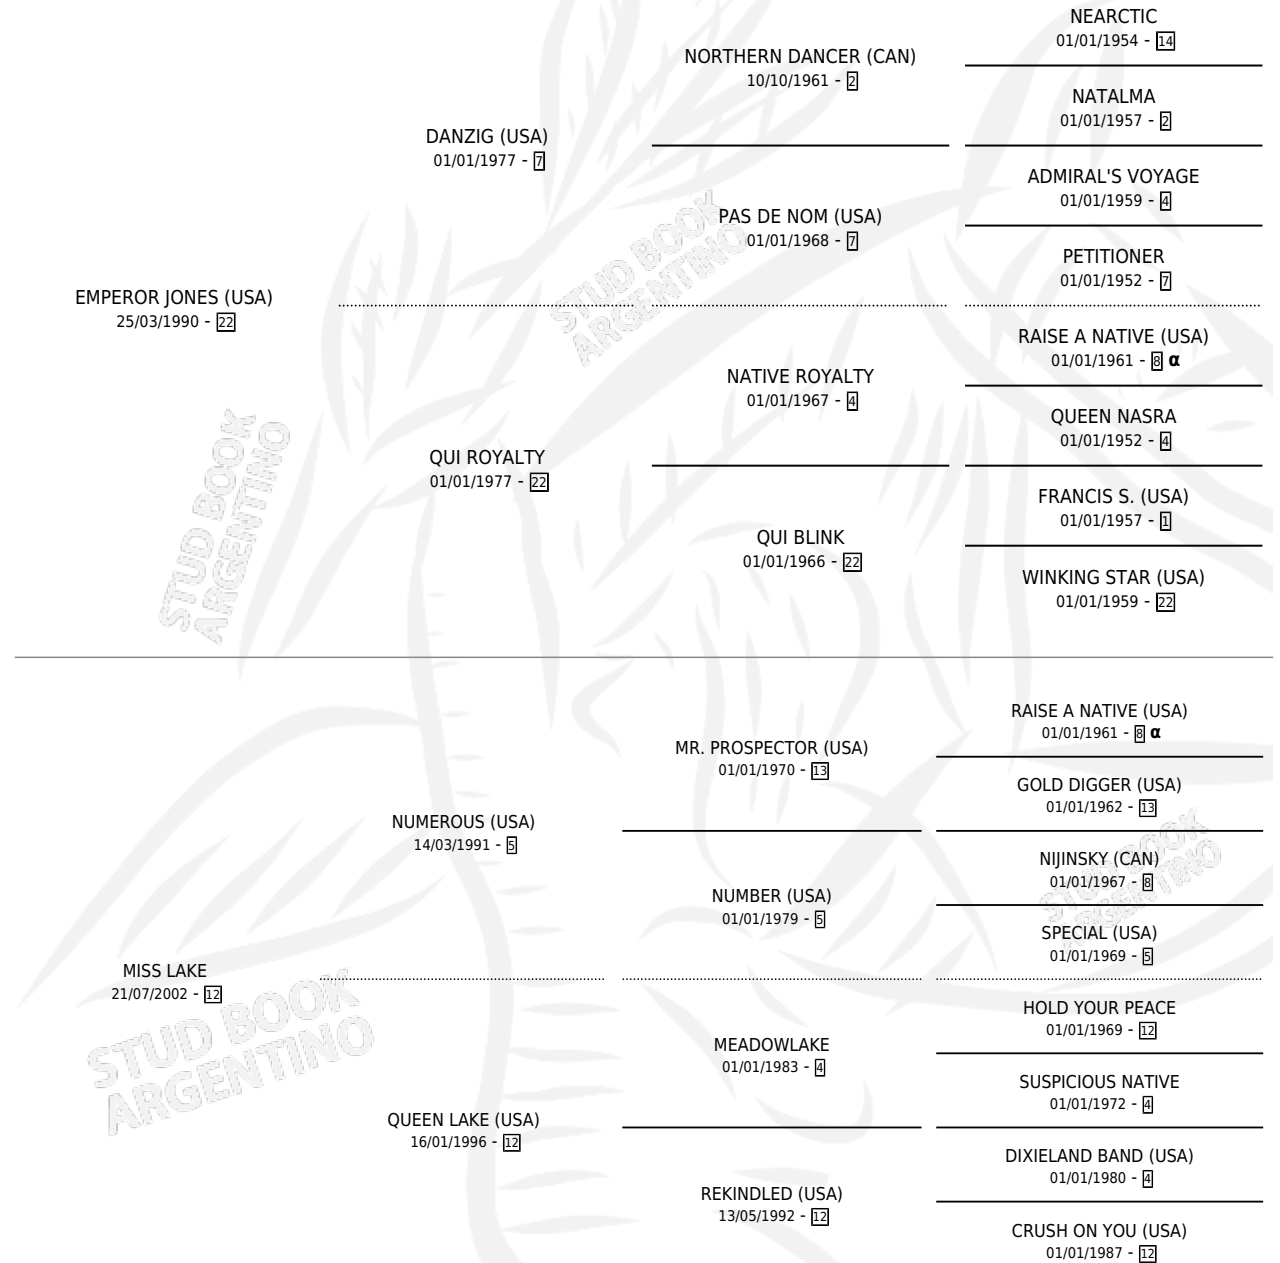

CHICAGO EMPEROR

por **EMPEROR JONES (USA)** y **MISS LAKE** por **NUMEROUS (USA)**

Argentina · Macho · Zaino · SP · 19/10/2007
Familia 12-c · Volumen 39

ESTADO

TIPIFICACIÓN SANGUÍNEA	X
TIPIFICACIÓN POR ADN	✓
PASAPORTE	✓
IDENTIFICACIÓN POR MICROCHIP	✓
REPRODUCTOR	X

Lugar de nacimiento: Firmamento

Criador: Firmamento

PEDIGREE

INBREEDING : α

CAMPAÑA

Solo carreras oficiales de Argentina

POR EDAD

EDAD	CC	1°	2°	3°	4°	5°	NP	CLC	CLG	CLCG1	CLGG1	IMPORTE	GANANCIA / CC
2 AÑOS	3	0	0	1	2	0	0	0	0	0	0	\$10,240	\$3,413
3 AÑOS	8	2	1	0	1	2	2	0	0	0	0	\$74,330	\$9,291
4 AÑOS	7	0	2	0	1	0	4	0	0	0	0	\$20,000	\$2,857
5 AÑOS	2	0	0	0	1	0	1	0	0	0	0	\$2,450	\$1,225
TOTALES	20	2	3	1	5	2	7	0	0	0	0	\$107,020	\$5,351
%		10.0%	15.0%	5.0%	25.0%	10.0%	35.0%	0.0%	0.0%	0.0%	0.0%		

Ganador de 2 carreras en San Isidro y La Plata - \$107,020, a los 3 años.

POR DISTANCIA

HIPODROMO	CC	1°	2°	3°	4°	5°	NP	CLC	CLG	CLCG1	CLGG1	IMPORTE
LA PLATA	12	1	0	1	4	1	5	0	0	0	0	\$48,970
1200 MTS	3	0	0	0	0	0	3	0	0	0	0	\$0
1100 MTS	5	1	0	1	2	0	1	0	0	0	0	\$42,230
1300 MTS	1	0	0	0	0	0	1	0	0	0	0	\$0
1000 MTS	3	0	0	0	2	1	0	0	0	0	0	\$6,740
SAN ISIDRO	6	1	2	0	1	1	1	0	0	0	0	\$47,550
1200 MTS	6	1	2	0	1	1	1	0	0	0	0	\$47,550
PALERMO	2	0	1	0	0	0	1	0	0	0	0	\$10,500
1000 MTS	2	0	1	0	0	0	1	0	0	0	0	\$10,500