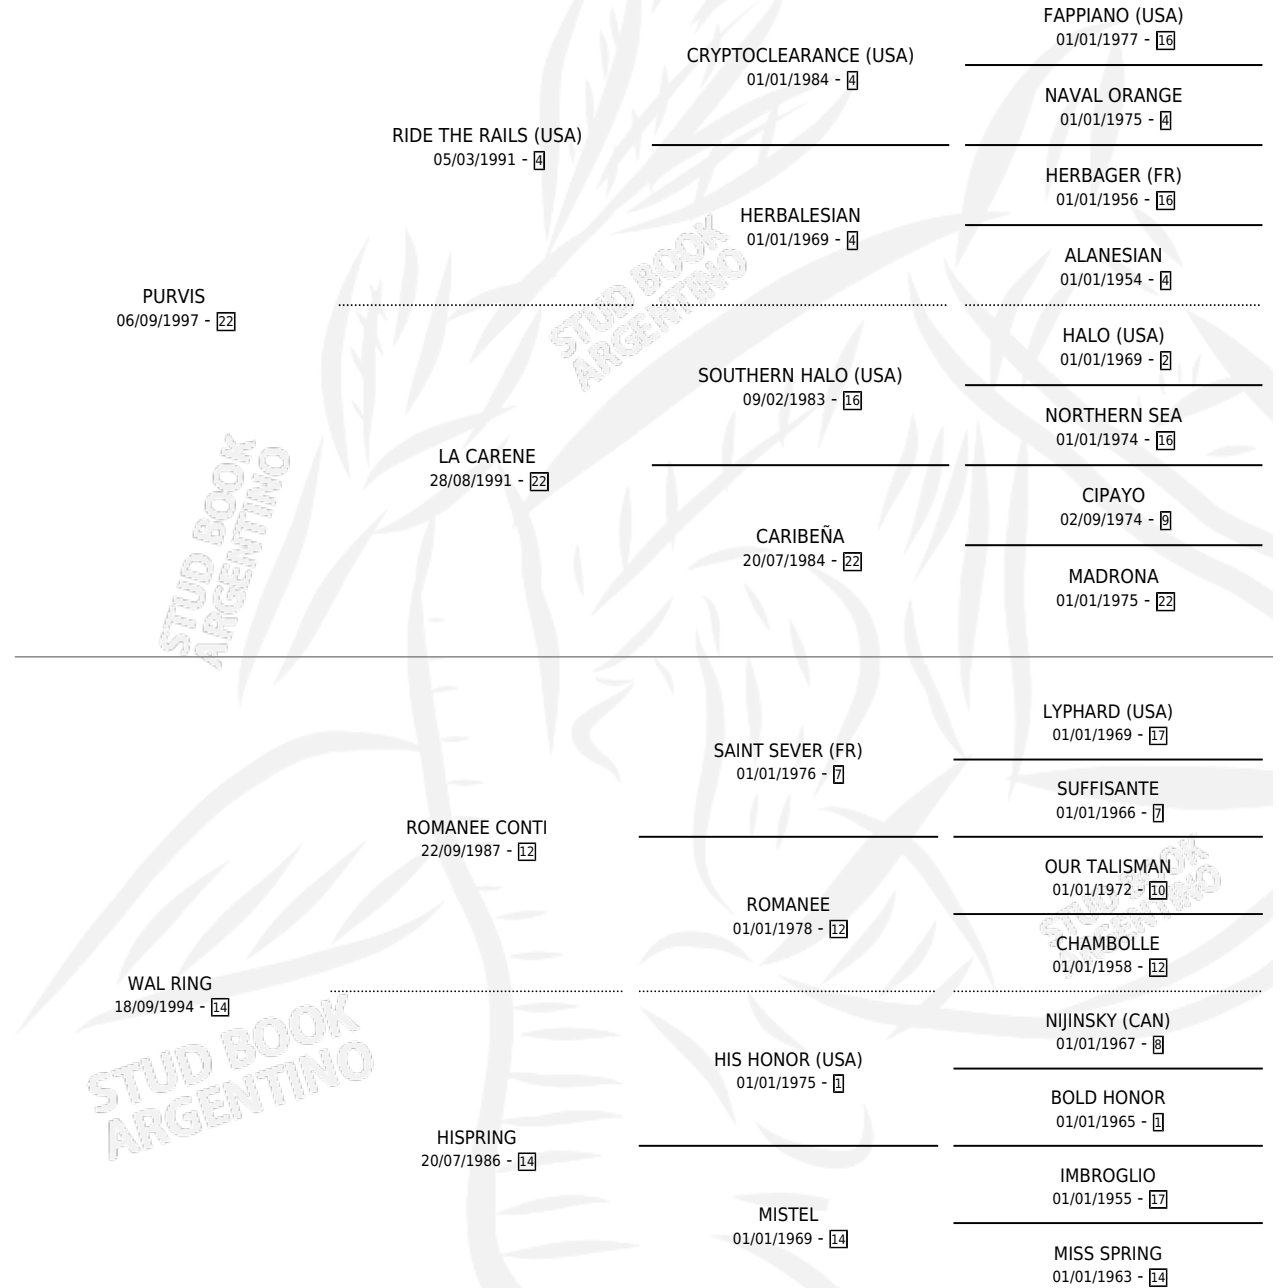

CHICA PURVIS

por PURVIS y WAL RING por ROMANEE CONTI

Argentina · Hembra · Zaino · SP · 29/10/2007
Familia 14-f · Volumen 39

ESTADO

TIPIFICACIÓN SANGUÍNEA	X
TIPIFICACIÓN POR ADN	✓
PASAPORTE	X
IDENTIFICACIÓN POR MICROCHIP	X
REPRODUCTOR	X

Lugar de nacimiento: El Tatu

Criador: El Tatu

PEDIGREE

CHICA PURVIS

Datos oficiales del Stud Book Argentino

Documento generado el 14/05/2026

studbook.org.ar