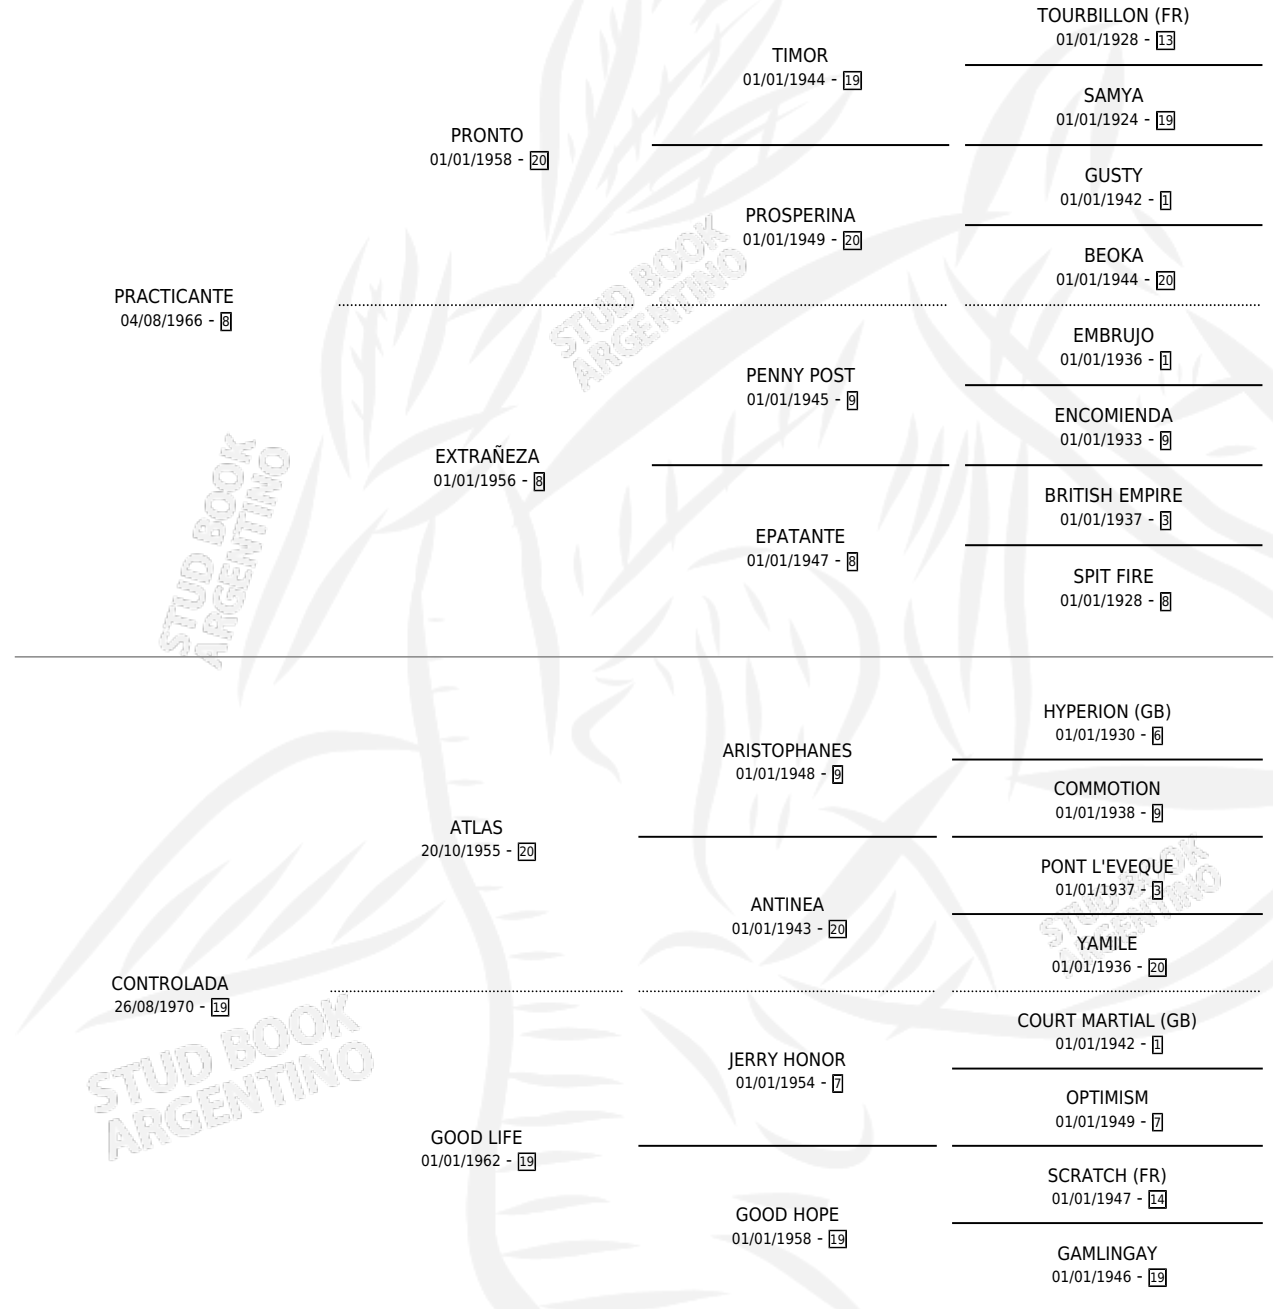

CONTRINCANTE

por PRACTICANTE y CONTROLADA por ATLAS

Argentina · Hembra · Alazan · SP · 16/09/1975
Familia 19-c · Volumen 29

ESTADO

TIPIFICACIÓN SANGUÍNEA	✓
TIPIFICACIÓN POR ADN	X
PASAPORTE	X
IDENTIFICACIÓN POR MICROCHIP	X
REPRODUCTOR	✓

Lugar de nacimiento: Campo particular

Criador: Sin dato

~

HIJOS

	MACHOS	HEMBRAS
7 NACIERON	1	6
3 CORRIERON	1	2
2 GANARON	1	1
0 GANADORES CL	0 GANADORES GR	0 GANADORES G1

PEDIGREE

S

cimientos 6 / Efectividad 33.33%

PADRILLO	PRODUCTO	CRIADOR	1ER SERVICIO	ÚLTIMO SERVICIO
MOZAMBIQUE	∅		06/11/2001	08/11/2001
CONTRINCANTE	CONTRA MUCHAS (H Z, 26/10/2001)	SIN DATO	24/10/2000	26/10/2000
MOZAMBIQUE	∅		20/12/1999	24/12/1999
MOZAMBIQUE	∅		28/11/1998	31/12/1998
ATONE (USA)	∅		21/12/1997	23/12/1997
ATONE (USA)	∅		13/10/1996	21/10/1996
PAHLEVI	∅		27/12/1995	27/12/1995
PAHLEVI	∅		02/10/1994	04/12/1994
PAHLEVI	PARODIANTE (H A, 08/09/1994) •MURIÓ EL 30/09/1994•	SIN DATO	18/09/1993	18/09/1993
PAHLEVI	∅		22/10/1992	19/12/1992
REGIDOR	∅		23/08/1991	06/10/1991
REGIDOR	REPRACTICA (H A, 14/08/1991)	SIN DATO	28/08/1990	28/08/1990
MAT-BOY	MAT'S CONTRA (M A, 07/02/1990)	SIN DATO	27/02/1989	27/02/1989
MAT-BOY	∅		25/09/1988	25/09/1988
MAT-BOY	MAT'S PETI (H A, 20/02/1988) •MURIÓ EL 10/03/2003•	SIN DATO	25/03/1987	25/03/1987
MAT-BOY	∅		08/11/1986	08/11/1986
REGIDOR	CACHERA (H AT, 20/09/1986)	SIN DATO	30/08/1985	11/10/1985
CARD PLAYER (GB)	∅			