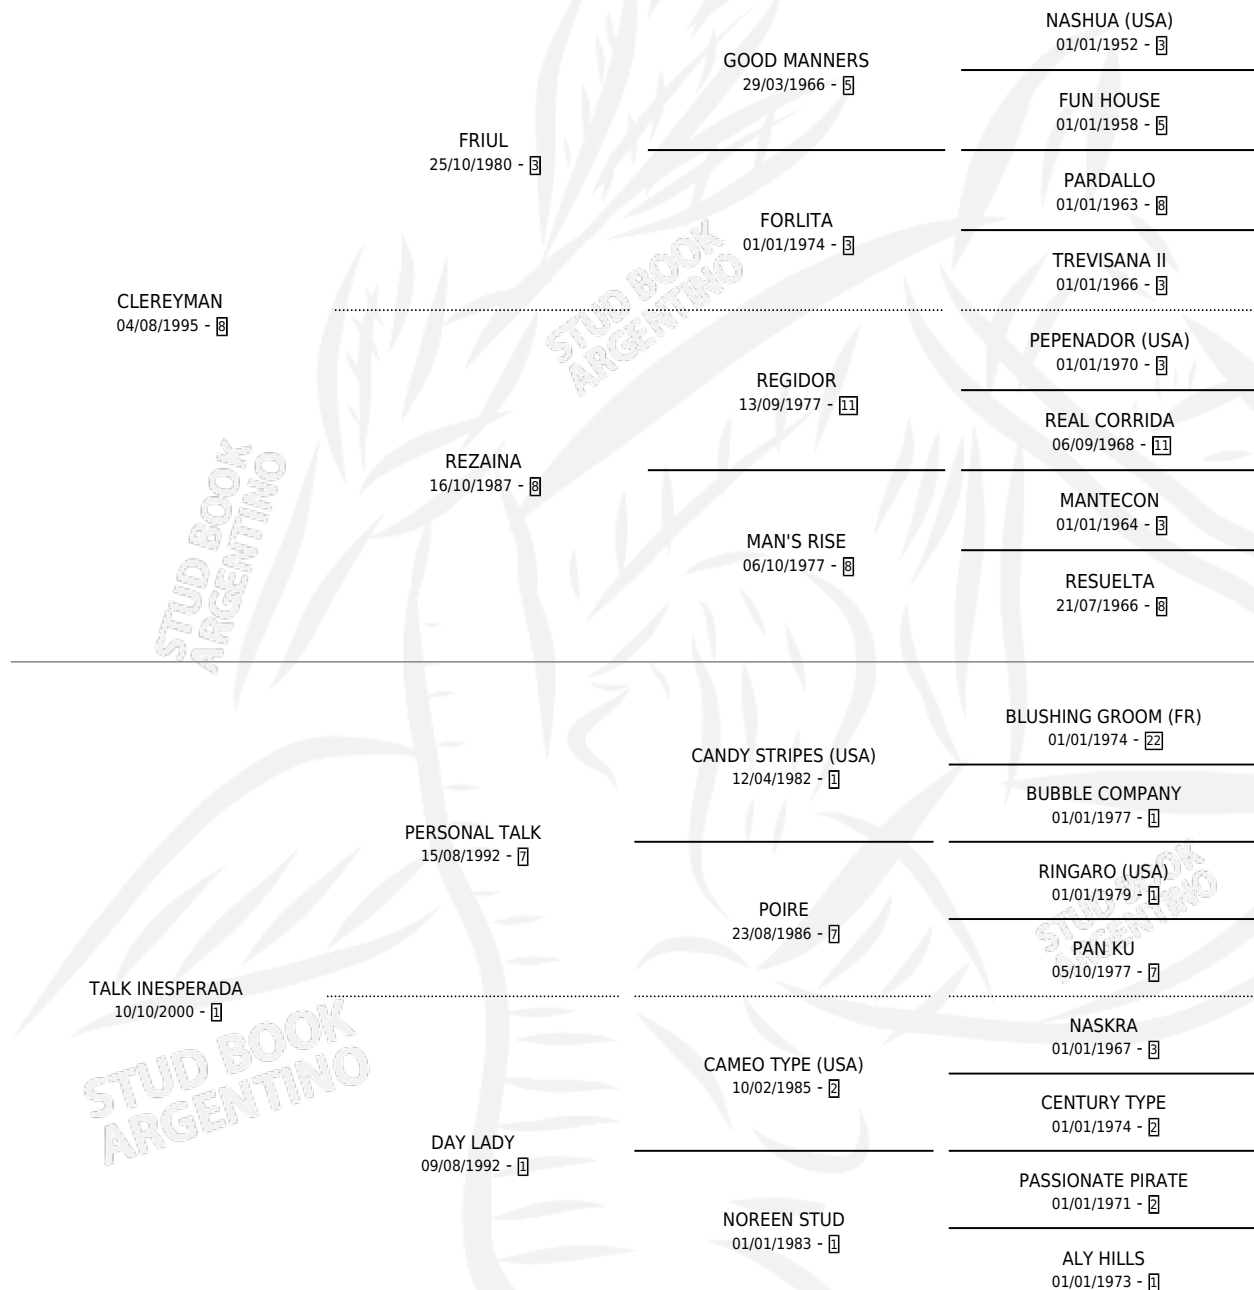

NEGRO GAUCHO

por CLEREYMAN y TALK INESPERADA por PERSONAL TALK

Argentina · Macho · Zaino · SP · 04/11/2007
Familia 1-s · Volumen 39

ESTADO

TIPIFICACIÓN SANGUÍNEA	X
TIPIFICACIÓN POR ADN	✓
PASAPORTE	X
IDENTIFICACIÓN POR MICROCHIP	X
REPRODUCTOR	X

Lugar de nacimiento: Cubilo

Criador: Cubilo

PEDIGREE

NEGRO GAUCHO

Datos oficiales del Stud Book Argentino

Documento generado el 04/05/2026

studbook.org.ar