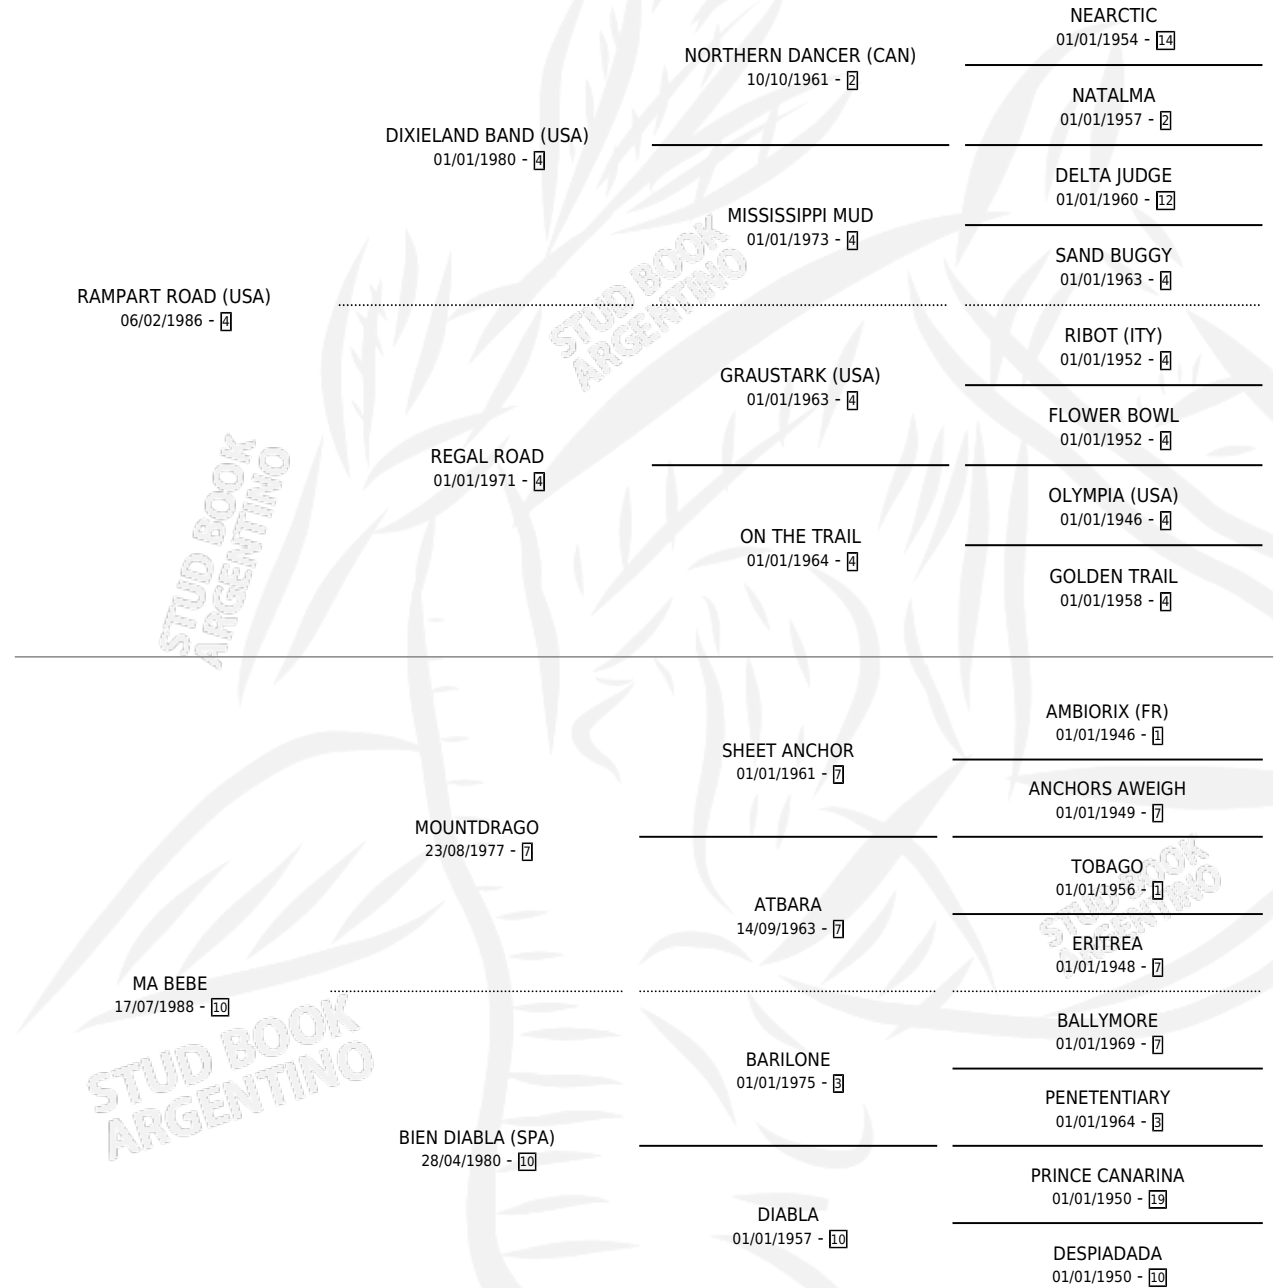

CORAZON PUMA

por **RAMPART ROAD (USA)** y **MA BEBE** por **MOUNTDRAGO**

Argentina · Macho · Zaino · SP · 03/11/2007
Familia 10-a · Volumen 39

ESTADO

TIPIFICACIÓN SANGUÍNEA	X
TIPIFICACIÓN POR ADN	✓
PASAPORTE	X
IDENTIFICACIÓN POR MICROCHIP	✓
REPRODUCTOR	X

Lugar de nacimiento: Don Florentino
Criador: Dalgave S. A.

PEDIGREE

CORAZON PUMA

Datos oficiales del Stud Book Argentino

Documento generado el 02/05/2026

studbook.org.ar