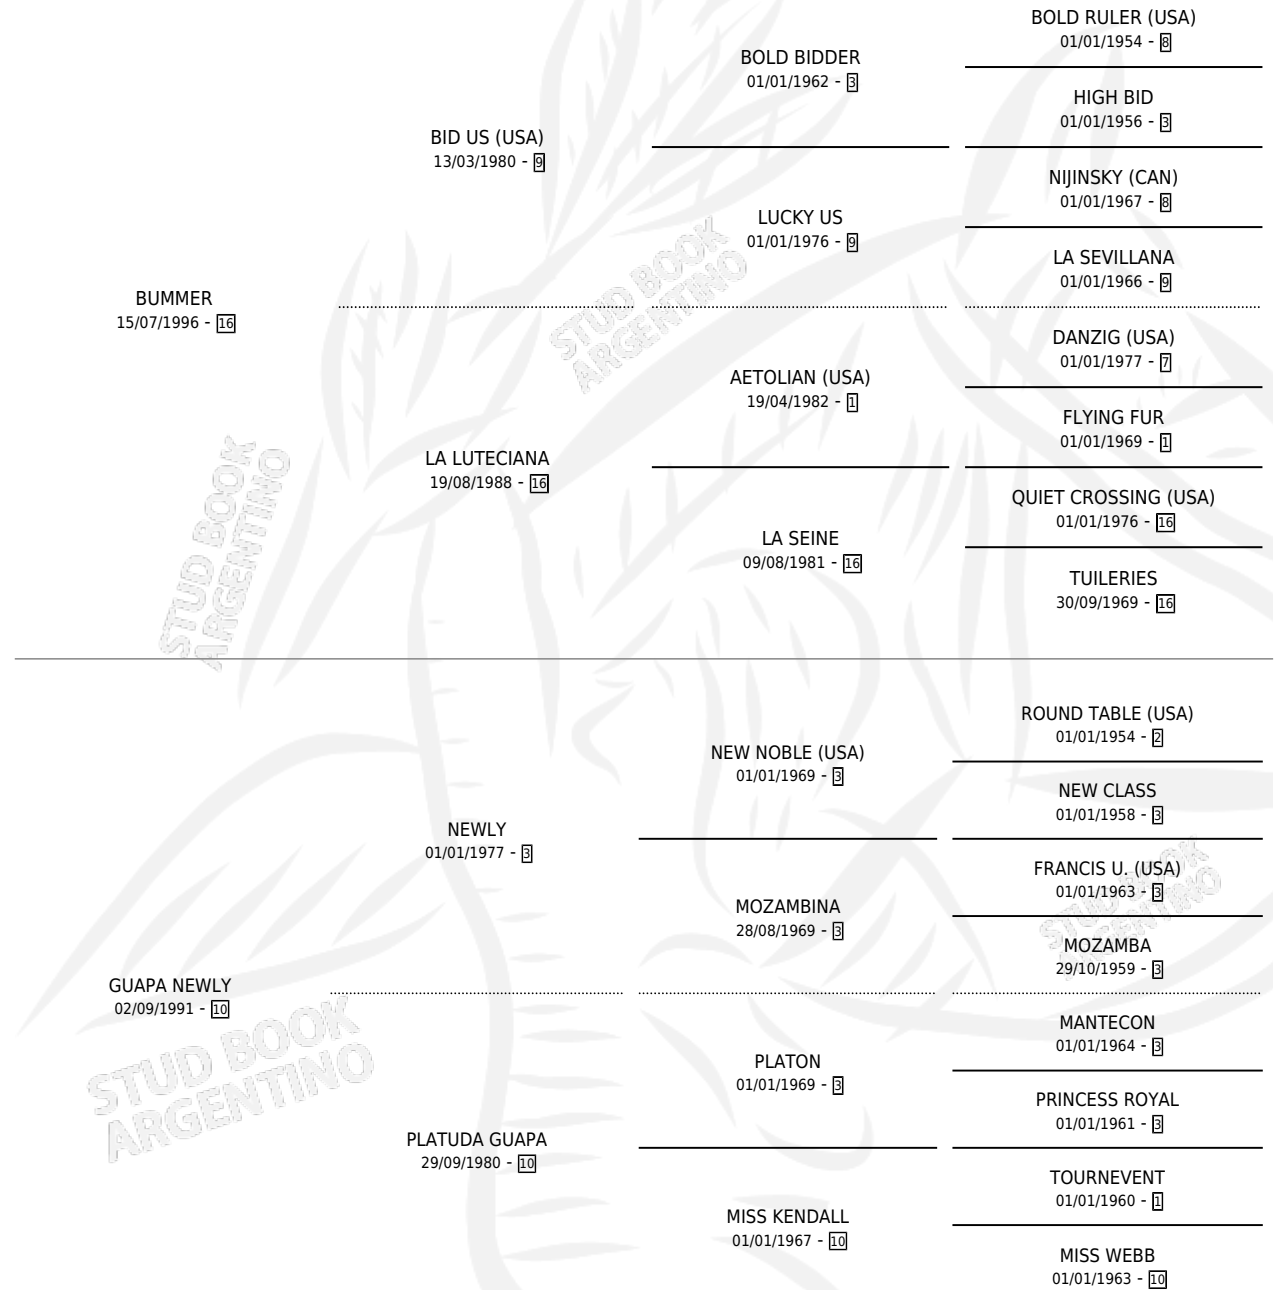

LA GUAPA BA

por BUMMER y GUAPA NEWLY por NEWLY

Argentina · Hembra · Tordillo · SP · 12/11/2007
Familia 10-d · Volumen 39

ESTADO

TIPIFICACIÓN SANGUÍNEA	X
TIPIFICACIÓN POR ADN	X
PASAPORTE	X
IDENTIFICACIÓN POR MICROCHIP	X
REPRODUCTOR	X

Lugar de nacimiento: Marcelino

Criador: Sin dato

PEDIGREE

LA GUAPA BA

Datos oficiales del Stud Book Argentino

Documento generado el 10/05/2026

studbook.org.ar