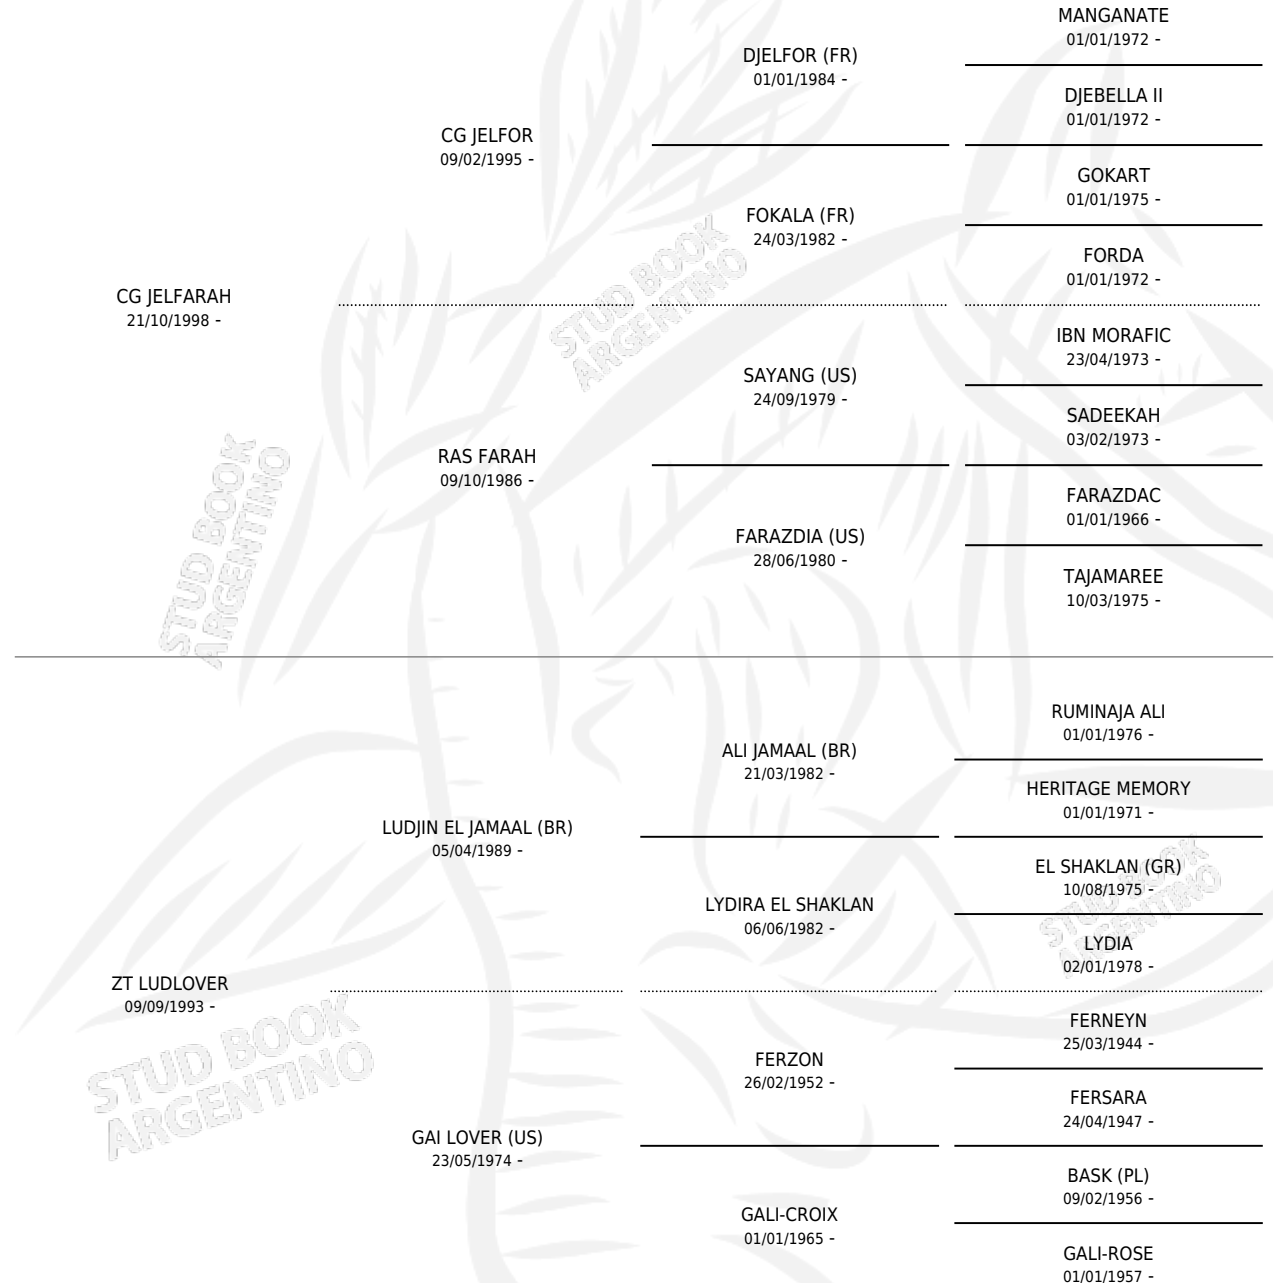

CG LUDFA

por CG JELFARAH y ZT LUDLOVER por LUDJIN EL JAMAAL (BR)

Argentina · Hembra · Tordillo · AP · 04/11/2007
Familia · Volumen 39

ESTADO

TIPIFICACIÓN SANGUÍNEA	X
TIPIFICACIÓN POR ADN	X
PASAPORTE	X
IDENTIFICACIÓN POR MICROCHIP	X
REPRODUCTOR	X

Lugar de nacimiento: Coe Pora
Criador: Coe Pora

PEDIGREE

CG LUDFA

Datos oficiales del Stud Book Argentino

Documento generado el 09/05/2026

studbook.org.ar