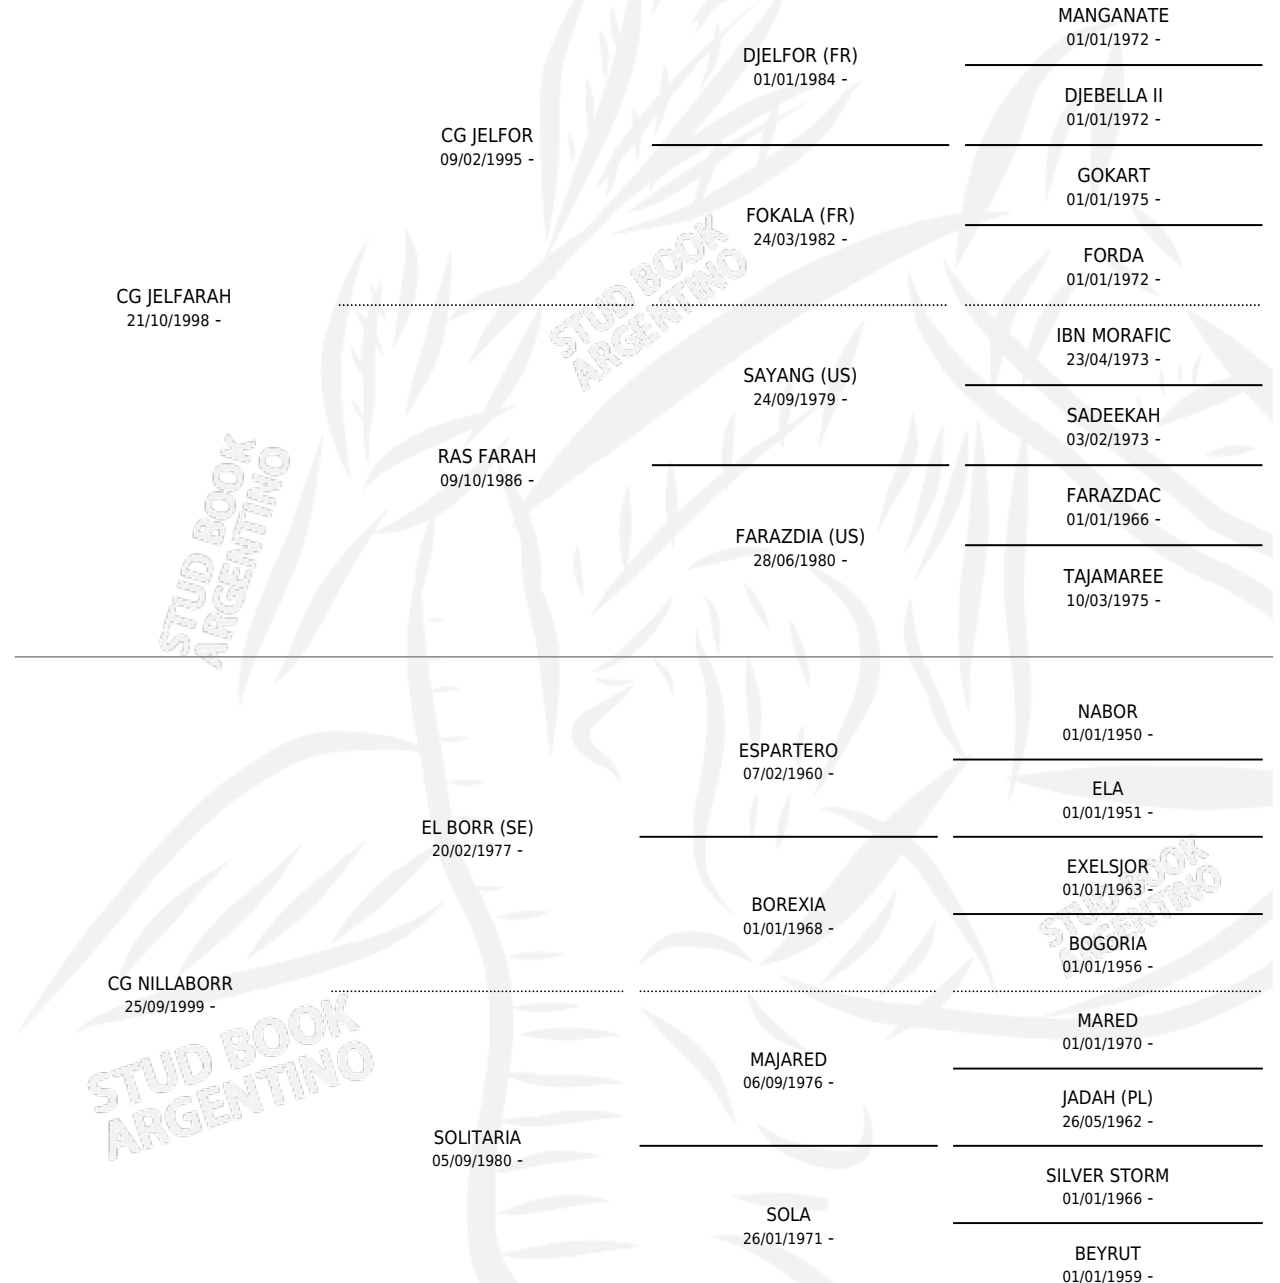

CG NILLAJE

por CG JELFARAH y CG NILLABORR por EL BORR (SE)

Argentina · Macho · Alazan Tostado · AP · 30/10/2007
Familia · Volumen 39

ESTADO

TIPIFICACIÓN SANGUÍNEA	X
TIPIFICACIÓN POR ADN	X
PASAPORTE	X
IDENTIFICACIÓN POR MICROCHIP	X
REPRODUCTOR	X

Lugar de nacimiento: Coe Pora

Criador: Coe Pora

PEDIGREE