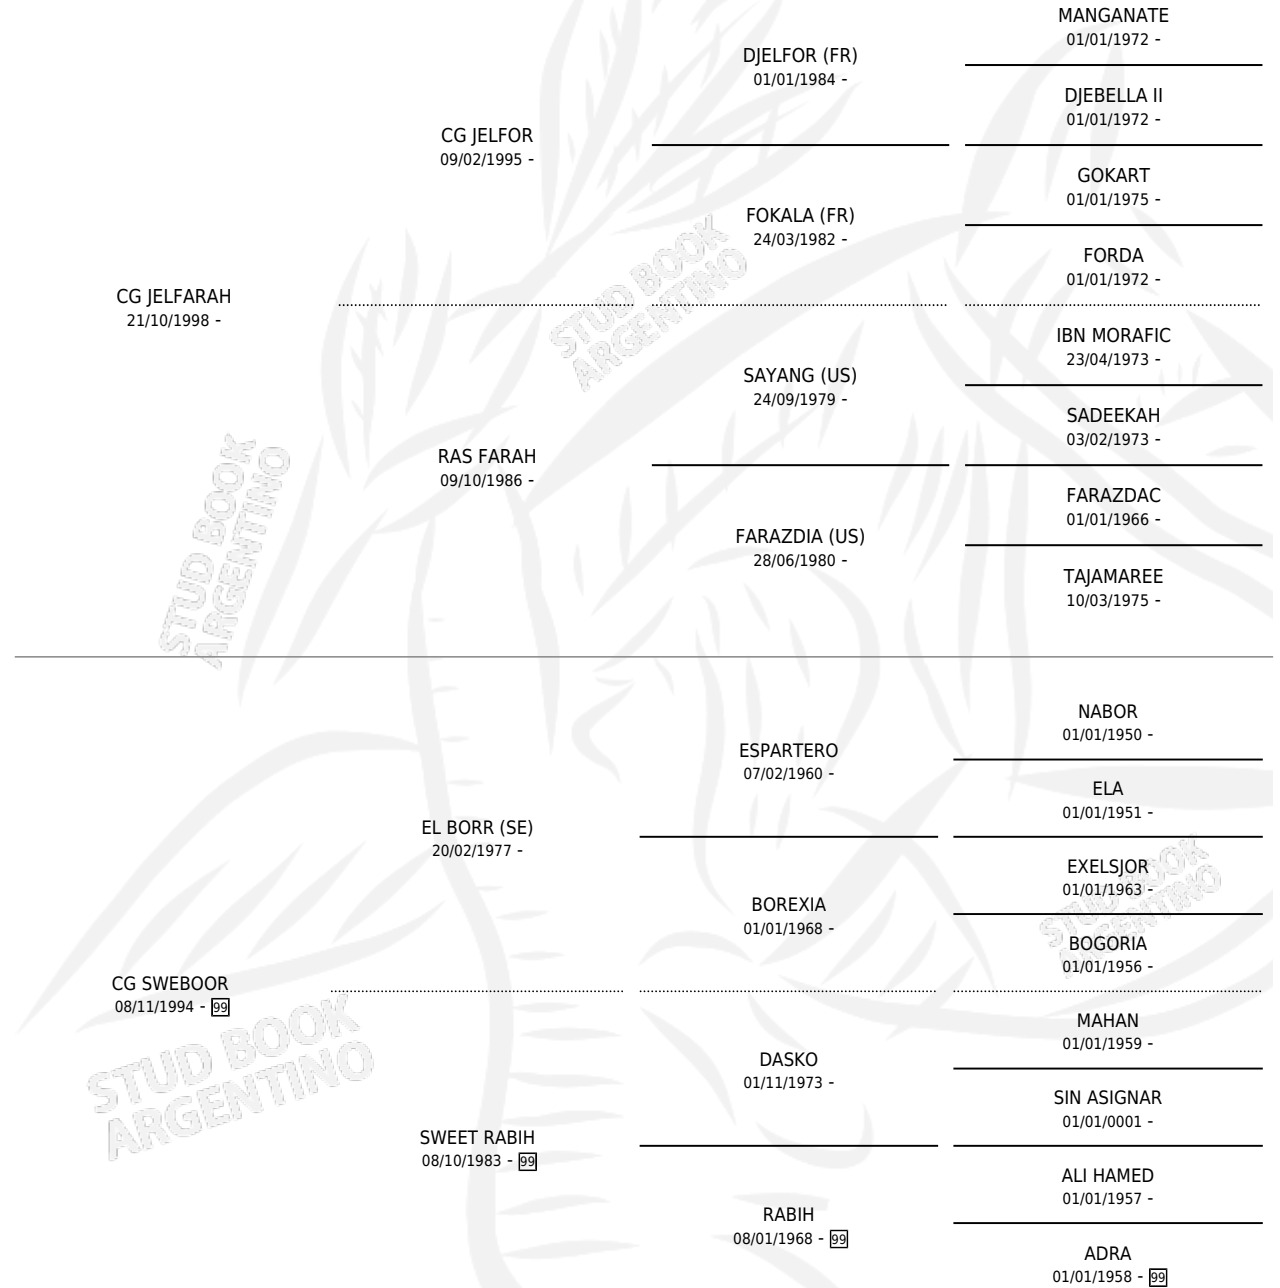

CG SWEJELFAR

por CG JELFARAH y CG SWEBOOR por EL BORR (SE)

Argentina · Hembra · Tordillo · AP · 24/10/2007
Familia 99 · Volumen 39

ESTADO

TIPIFICACIÓN SANGUÍNEA	X
TIPIFICACIÓN POR ADN	X
PASAPORTE	X
IDENTIFICACIÓN POR MICROCHIP	X
REPRODUCTOR	X

Lugar de nacimiento: Coe Pora

Criador: Coe Pora

PEDIGREE

CG SWEJELFAR

Datos oficiales del Stud Book Argentino

Documento generado el 04/05/2026

studbook.org.ar