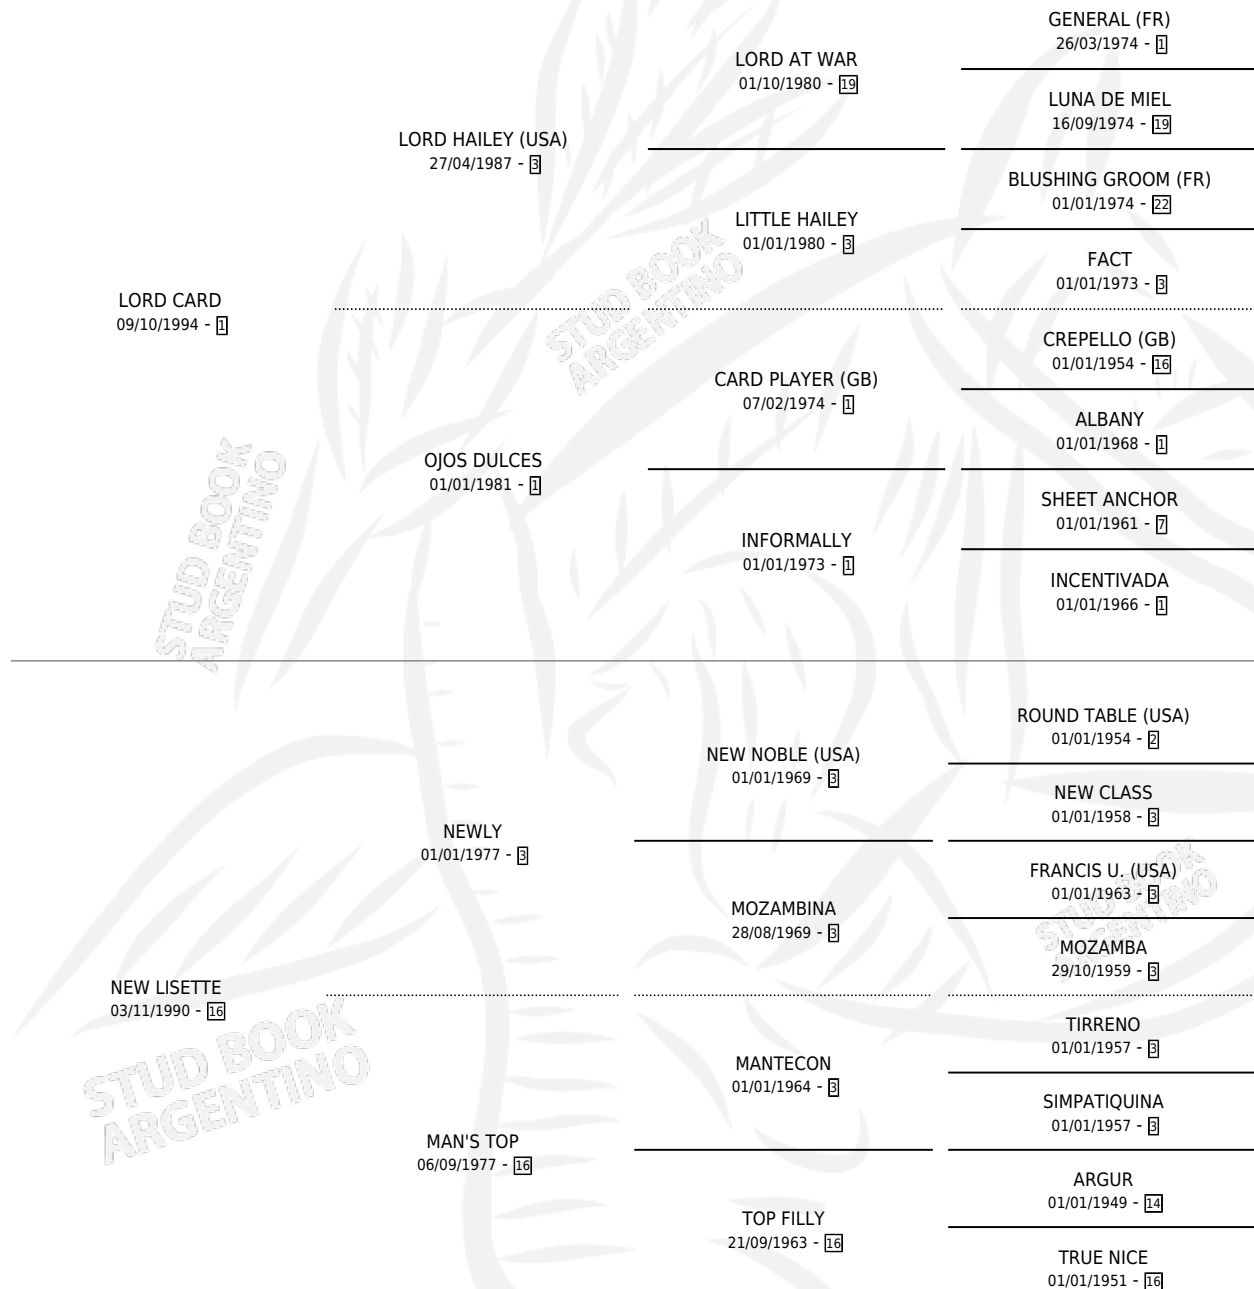

LORD ABUELITO

por LORD CARD y NEW LISETTE por NEWLY

Argentina · Macho · Alazan · SP · 08/11/2007
Familia 16-f · Volumen 39

ESTADO

TIPIFICACIÓN SANGUÍNEA	X
TIPIFICACIÓN POR ADN	✓
PASAPORTE	✓
IDENTIFICACIÓN POR MICROCHIP	✓
REPRODUCTOR	X

Lugar de nacimiento: Los Prados

Criador: Solimando Graciela Elisa

PEDIGREE