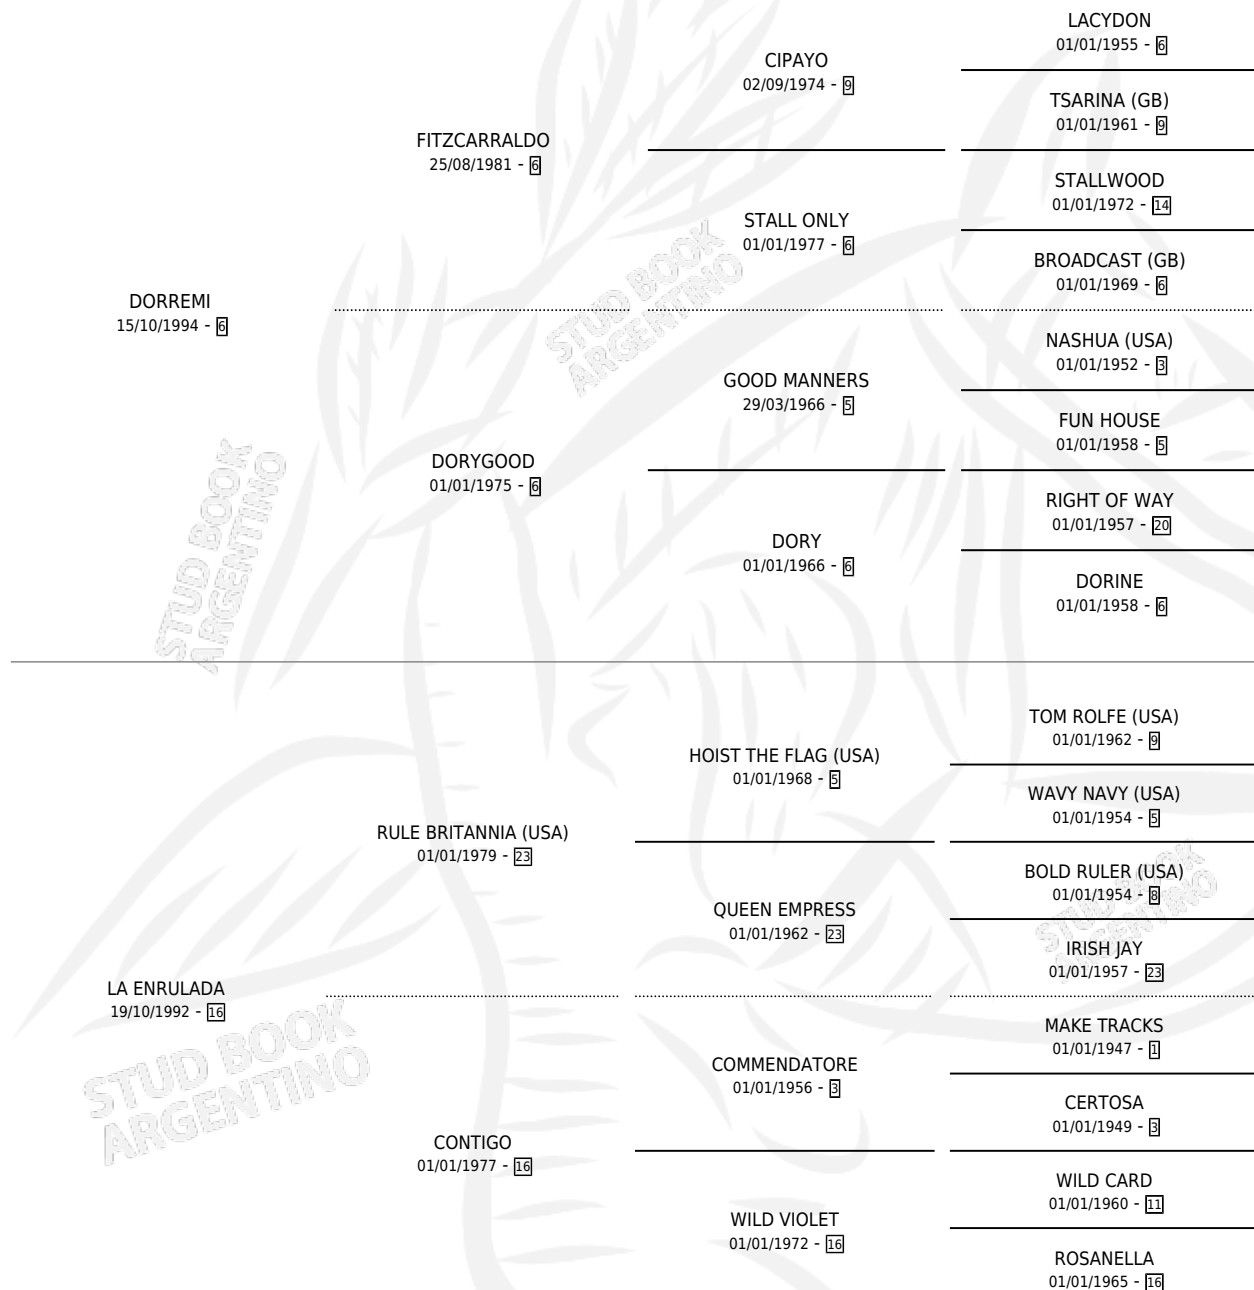

CANTOR DE BARRIOS

por **DORREMI** y **LA ENRULADA** por **RULE BRITANNIA (USA)**

Argentina · Macho · Zaino · SP · 12/11/2007
Familia 16-h · Volumen 39

ESTADO

| | |
|------------------------------|---|
| TIPIFICACIÓN SANGUÍNEA | X |
| TIPIFICACIÓN POR ADN | X |
| PASAPORTE | X |
| IDENTIFICACIÓN POR MICROCHIP | X |
| REPRODUCTOR | X |

Lugar de nacimiento: L Argent
Criador: Sin dato

PEDIGREE

CANTOR DE BARRIOS

Datos oficiales del Stud Book Argentino

Documento generado el 07/05/2026

studbook.org.ar