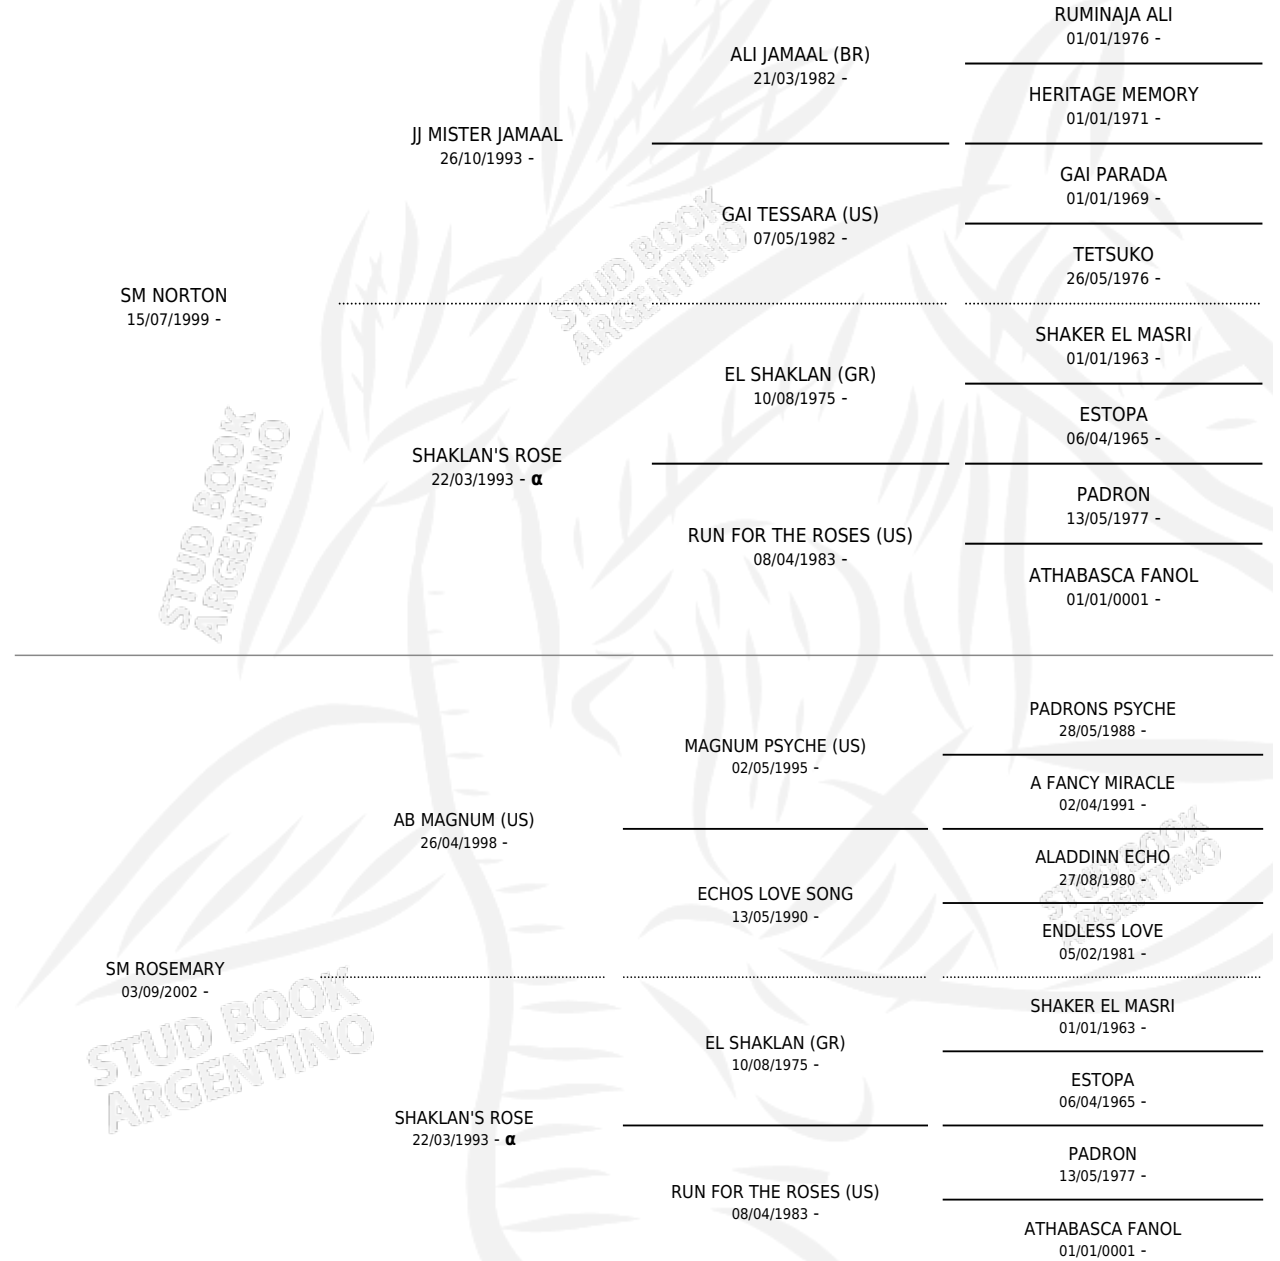

SM GEORGINA

por SM NORTON y SM ROSEMARY por AB MAGNUM (US)

Argentina · Hembra · Tordillo · AP · 05/11/2007
Familia · Volumen 39

ESTADO

TIPIFICACIÓN SANGUÍNEA	X
TIPIFICACIÓN POR ADN	✓
PASAPORTE	X
IDENTIFICACIÓN POR MICROCHIP	X
REPRODUCTOR	✓

Lugar de nacimiento: Maalesh

Criador: Maalesh

~

HIJOS

	MACHOS	HEMBRAS
4 NACIERON	1	3
SIN ACTUACIONES		

PEDIGREE

INBREEDING : α