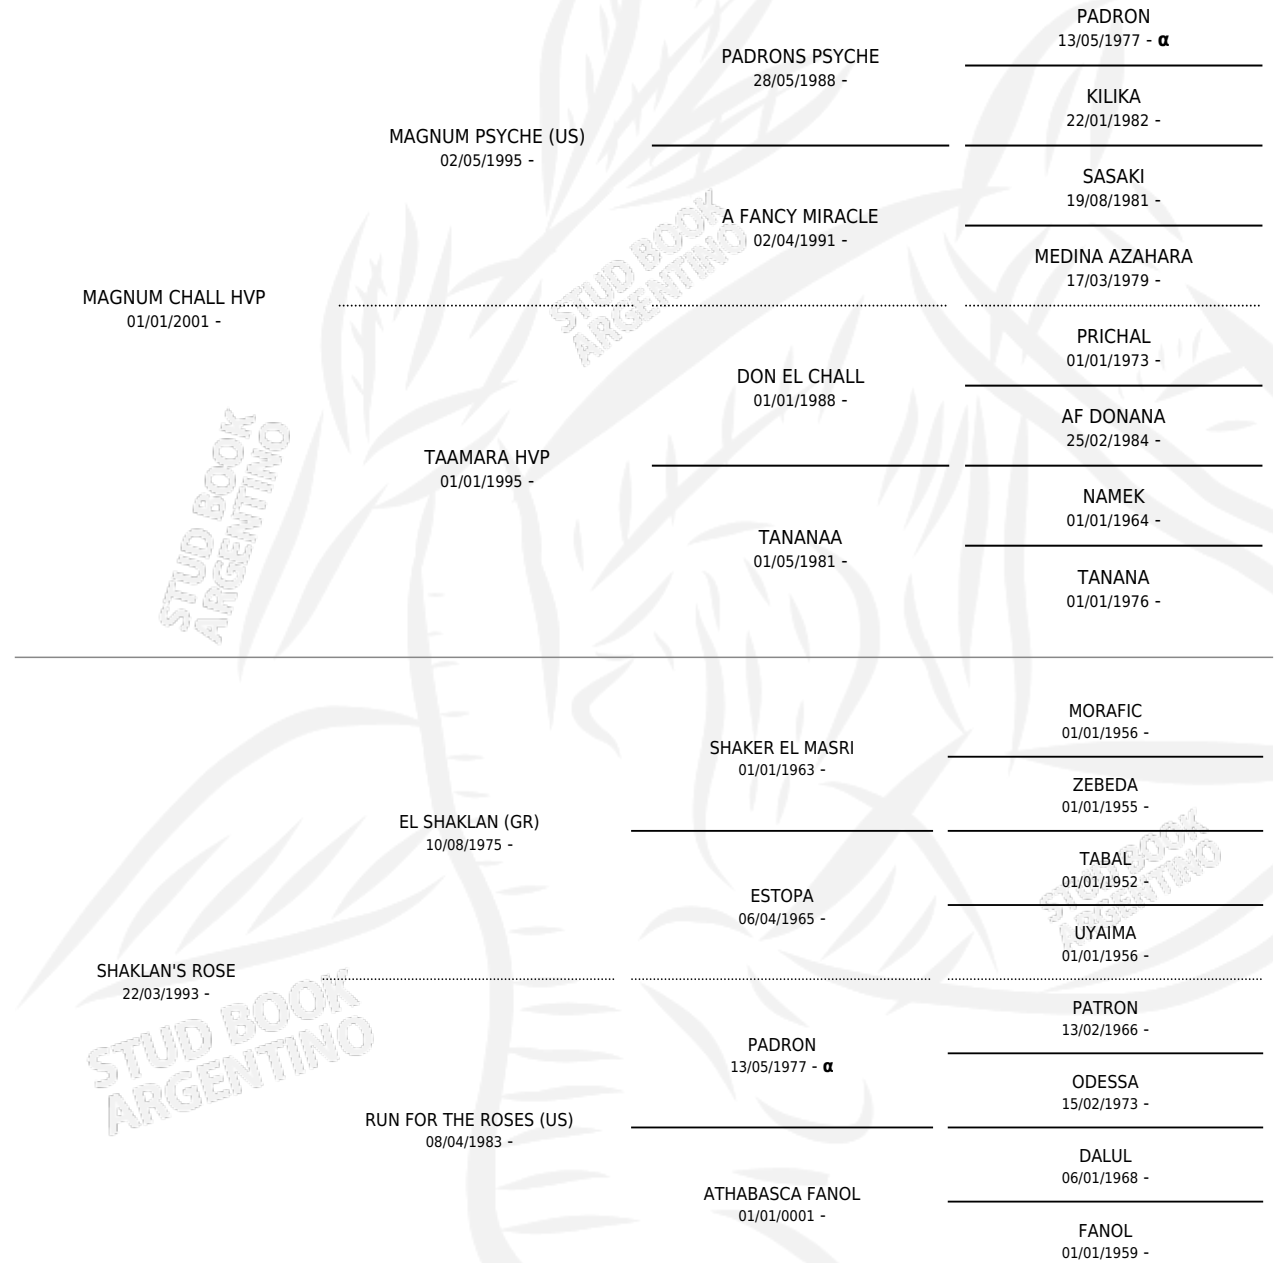

SM SURVIVOR

por **MAGNUM CHALL HVP** y **SHAKLAN'S ROSE** por **EL SHAKLAN (GR)**

Argentina · Macho · Alazan · AP · 20/10/2007
Familia · Volumen 39

ESTADO

TIPIFICACIÓN SANGUÍNEA	X
TIPIFICACIÓN POR ADN	✓
PASAPORTE	X
IDENTIFICACIÓN POR MICROCHIP	✓
REPRODUCTOR	X

Lugar de nacimiento: Maalesh
Criador: Maalesh

PEDIGREE

INBREEDING : α

SM SURVIVOR

Datos oficiales del Stud Book Argentino

Documento generado el 12/05/2026

studbook.org.ar