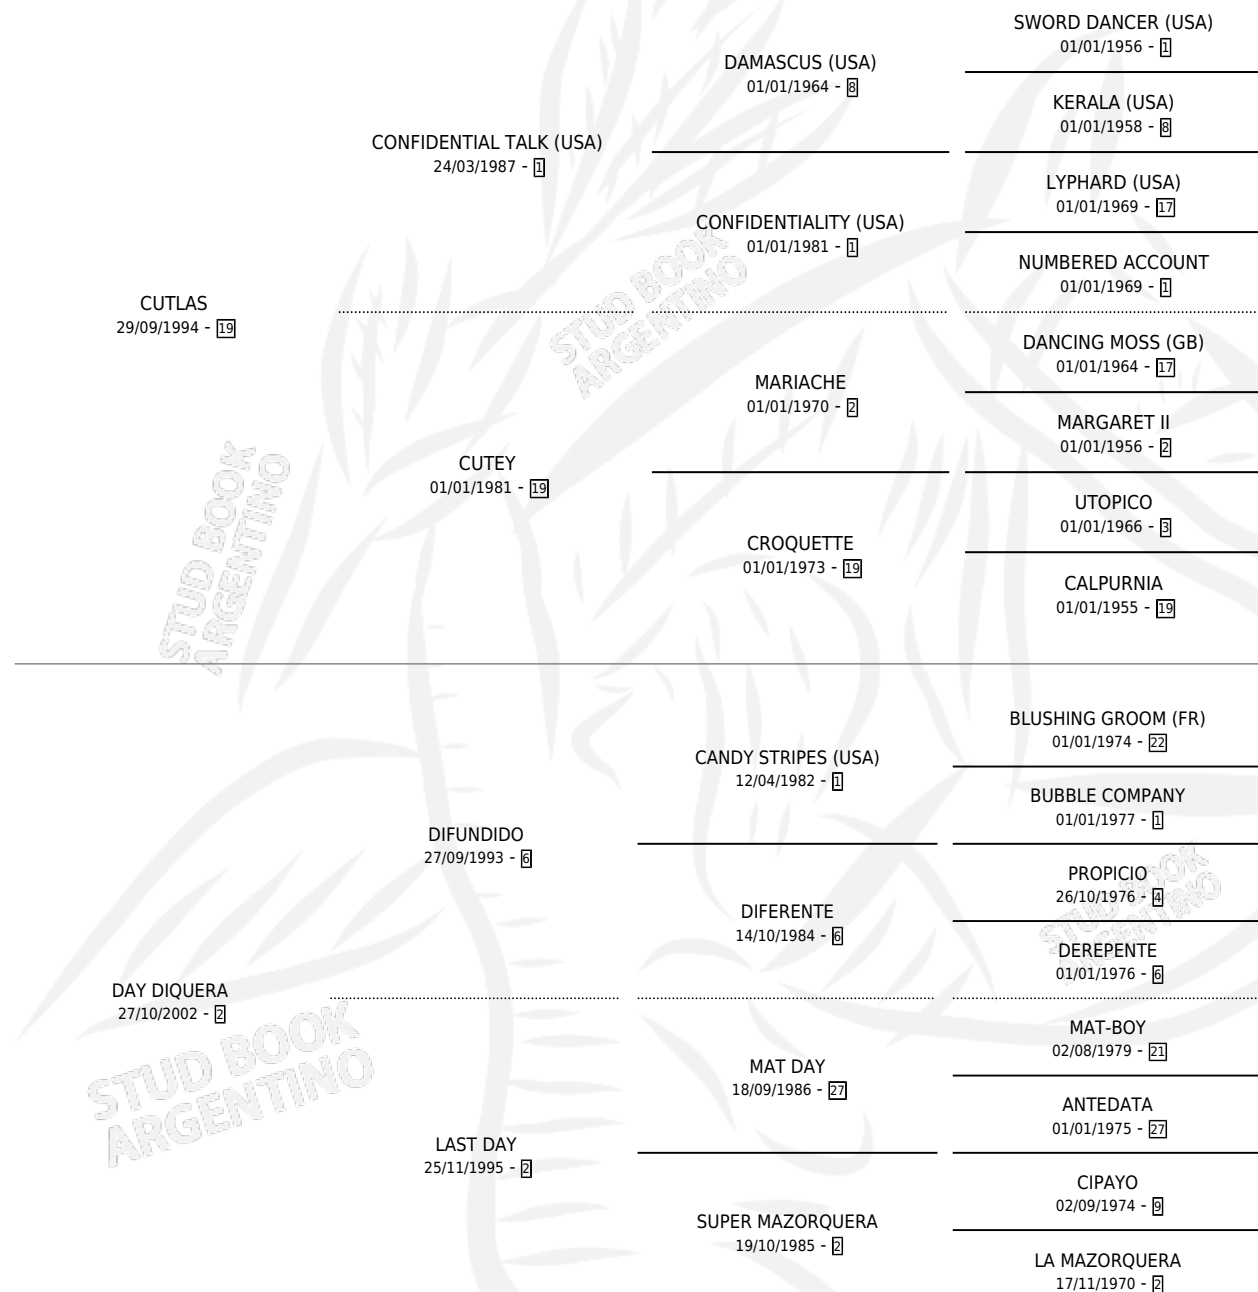

Lugar de nacimiento: Nicanor

Criador: Sin dato

~

HIJOS

	MACHOS	HEMBRAS
3 NACIERON	1	2
SIN ACTUACIONES		

PEDIGREE

CAMPAÑA

Solo carreras oficiales de Argentina