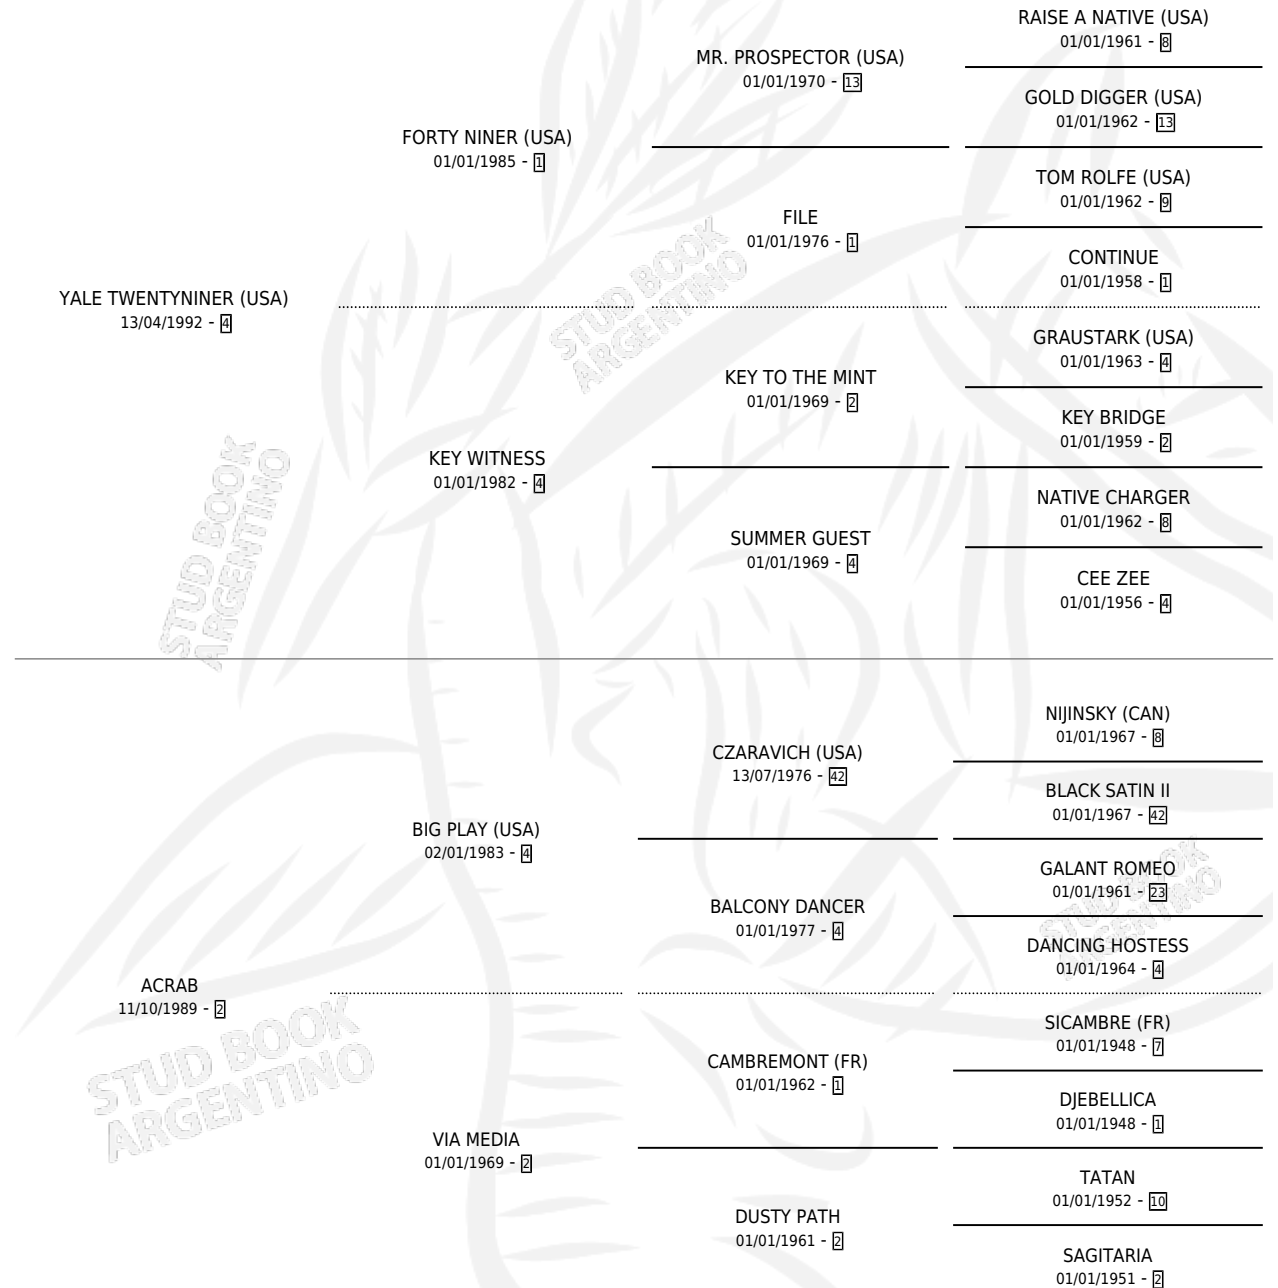

CERRO FLORAL

por YALE TWENTYNINER (USA) y ACRAB por BIG PLAY (USA)

Argentina · Macho · Zaino · SP · 27/09/2007
Familia 2-f · Volumen 39

ESTADO

TIPIFICACIÓN SANGUÍNEA	X
TIPIFICACIÓN POR ADN	X
PASAPORTE	X
IDENTIFICACIÓN POR MICROCHIP	X
REPRODUCTOR	X

Lugar de nacimiento: Sierra Larga
Criador: Sin dato

PEDIGREE

CERRO FLORAL

Datos oficiales del Stud Book Argentino

Documento generado el 12/05/2026

studbook.org.ar