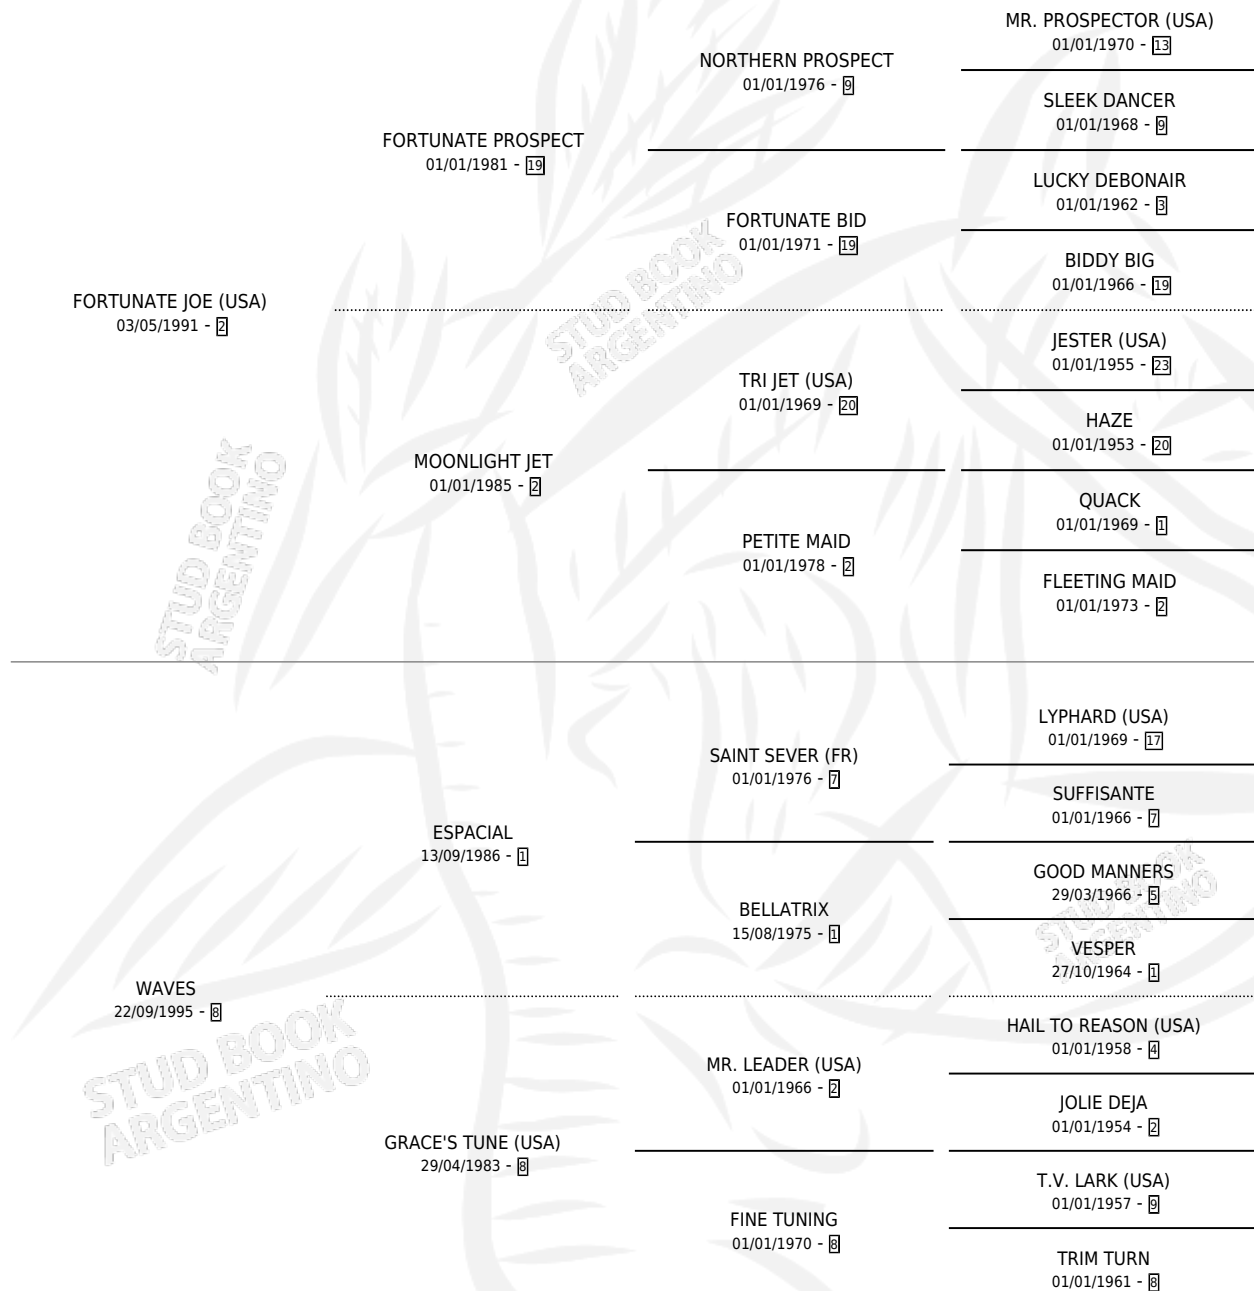

SPACE JOE

por FORTUNATE JOE (USA) y WAVES por ESPACIAL

Argentina · Macho · Zaino · SP · 05/11/2007
Familia 8-g · Volumen 39

ESTADO

TIPIFICACIÓN SANGUÍNEA	X
TIPIFICACIÓN POR ADN	✓
PASAPORTE	✓
IDENTIFICACIÓN POR MICROCHIP	✓
REPRODUCTOR	X

Lugar de nacimiento: Cumeneyen

Criador: Cumeneyen

PEDIGREE

CAMPAÑA

Solo carreras oficiales de Argentina

POR EDAD

EDAD	CC	1°	2°	3°	4°	5°	NP	CLC	CLG	CLCG1	CLGG1	IMPORTE	GANANCIA / CC
4 AÑOS	5	1	0	0	1	0	3	0	0	0	0	\$16,700	\$3,340
TOTALES	5	1	0	0	1	0	3	0	0	0	0	\$16,700	\$3,340
%		20.0%	0.0%	0.0%	20.0%	0.0%	60.0%	0.0%	0.0%	0.0%	0.0%		