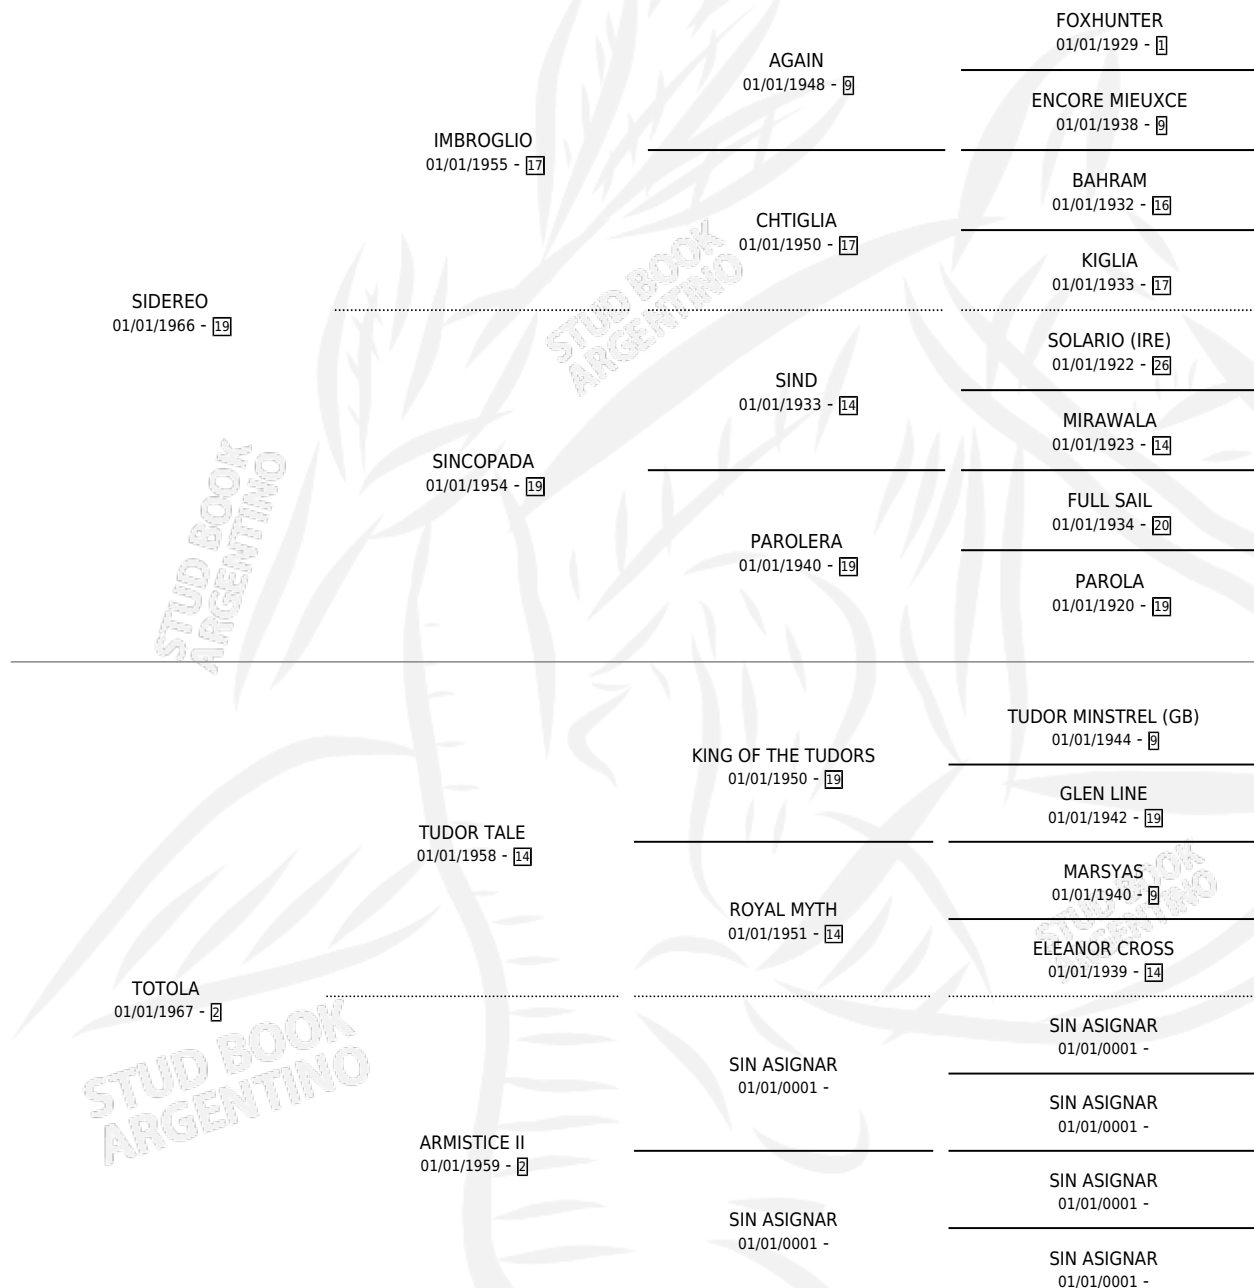

SIDERITY

por **SIDERO** y **TOTOLA** por **TUDOR TALE**

Argentina · Hembra · Zaino · SP · 01/01/1975
Familia 2-e · Volumen 29

ESTADO

TIPIFICACIÓN SANGUÍNEA	X
TIPIFICACIÓN POR ADN	X
PASAPORTE	X
IDENTIFICACIÓN POR MICROCHIP	X
REPRODUCTOR	✓

Lugar de nacimiento: Campo particular

Criador: Sin dato

~

HIJOS

	MACHOS	HEMBRAS
9 NACIERON	5	4
5 CORRIERON	4	1
4 GANARON	3	1
0 GANADORES CL	0 GANADORES GR	0 GANADORES G1

PEDIGREE