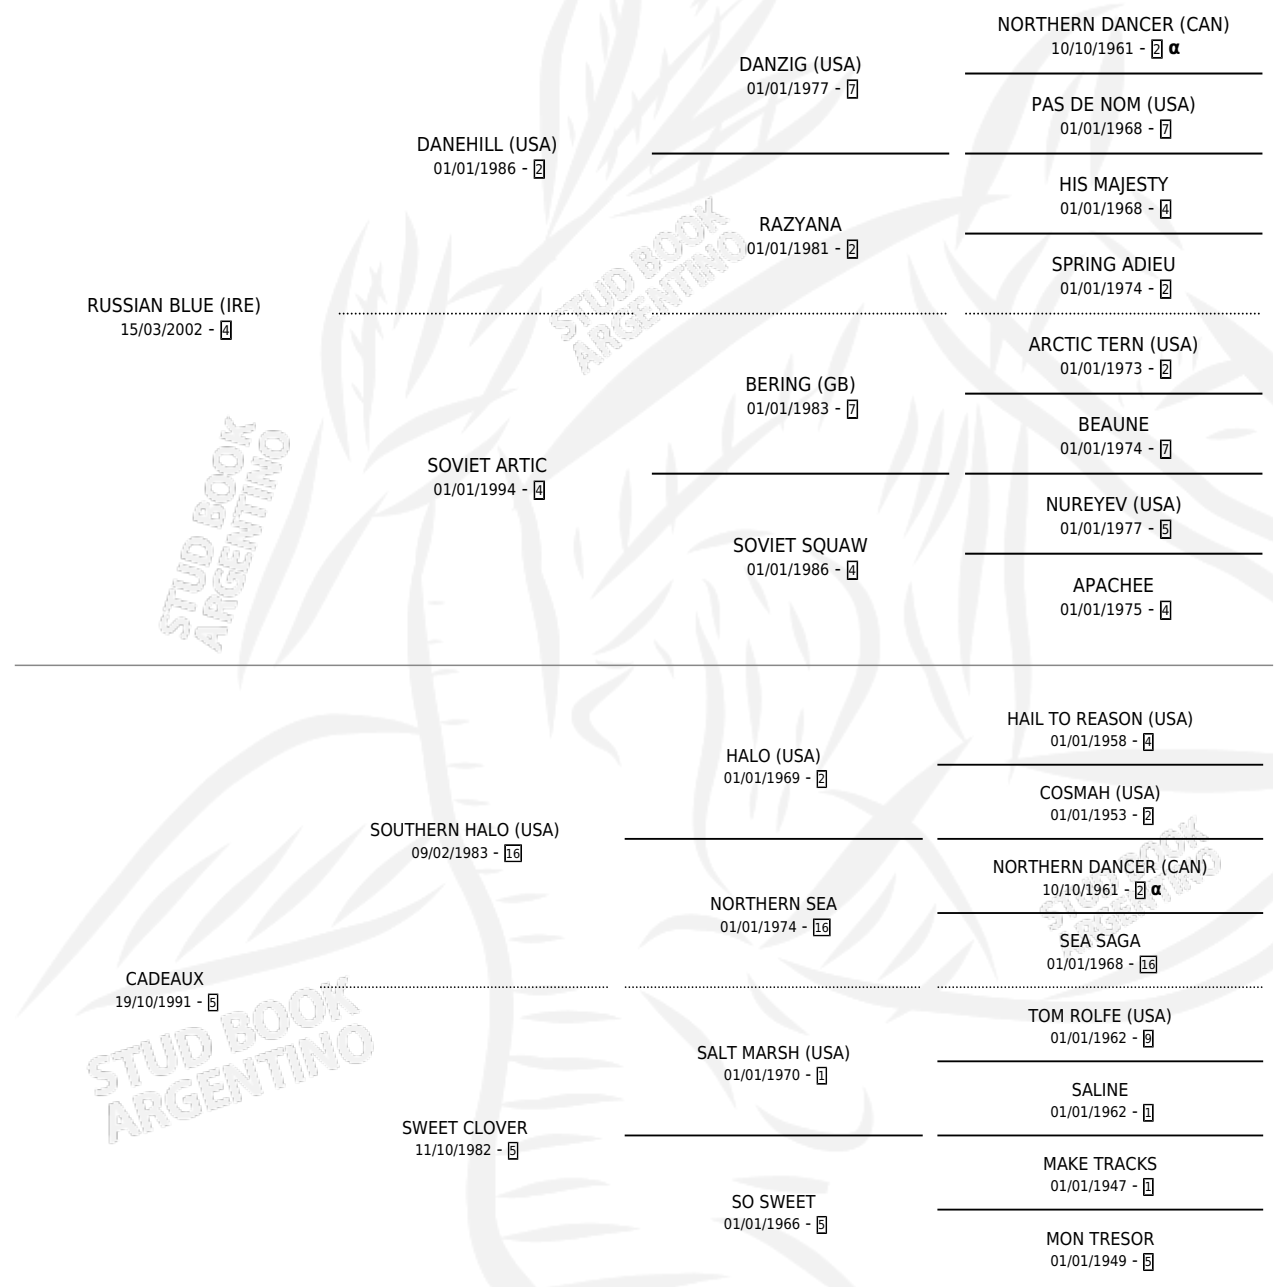

Lugar de nacimiento: La Quebrada
Criador: La Quebrada

~

HIJOS

	MACHOS	HEMBRAS
7 NACIERON	5	2
5 CORRIERON	5	0
1 GANARON	1	0
0 GANADORES CL	0 GANADORES GR	0 GANADORES G1

PEDIGREE

INBREEDING : α

CAMPAÑA

Solo carreras oficiales de Argentina