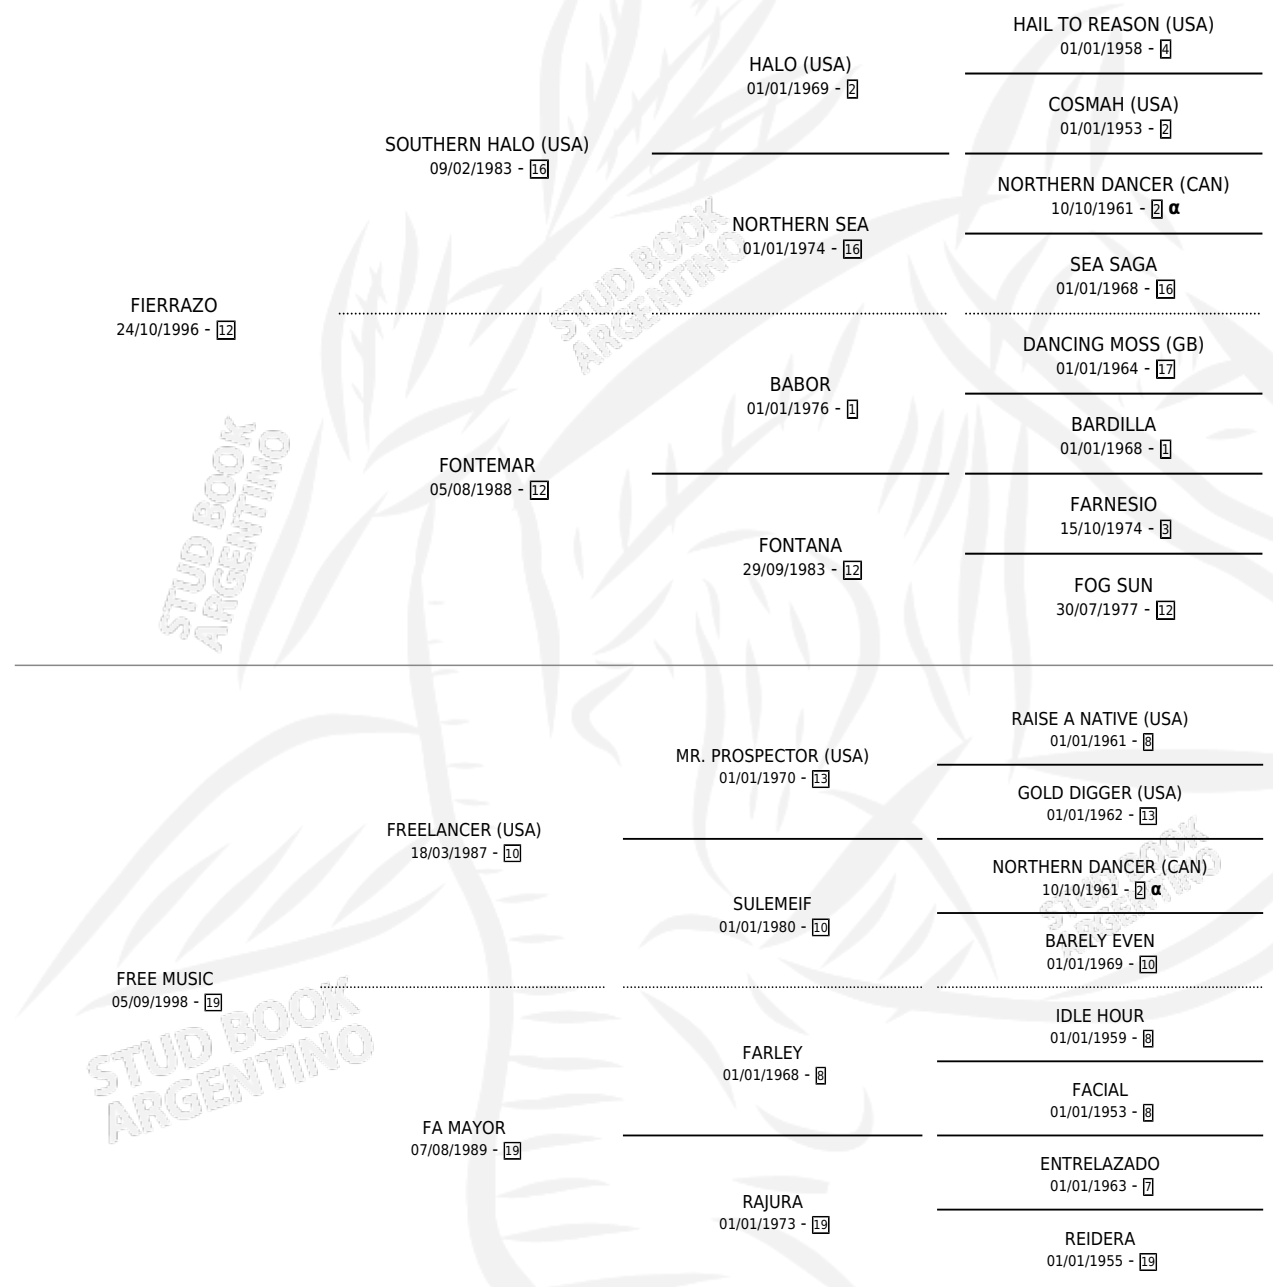

QUE FIERRO

por **FIERRAZO** y **FREE MUSIC** por **FREELANCER (USA)**

Argentina · Macho · Alazan · SP · 08/11/2007
Familia 19 · Volumen 39

ESTADO

TIPIFICACIÓN SANGUÍNEA	X
TIPIFICACIÓN POR ADN	✓
PASAPORTE	✓
IDENTIFICACIÓN POR MICROCHIP	✓
REPRODUCTOR	X

Lugar de nacimiento: Facundo Y Federico
Criador: Garriga Osvaldo Maria

PEDIGREE

INBREEDING : α