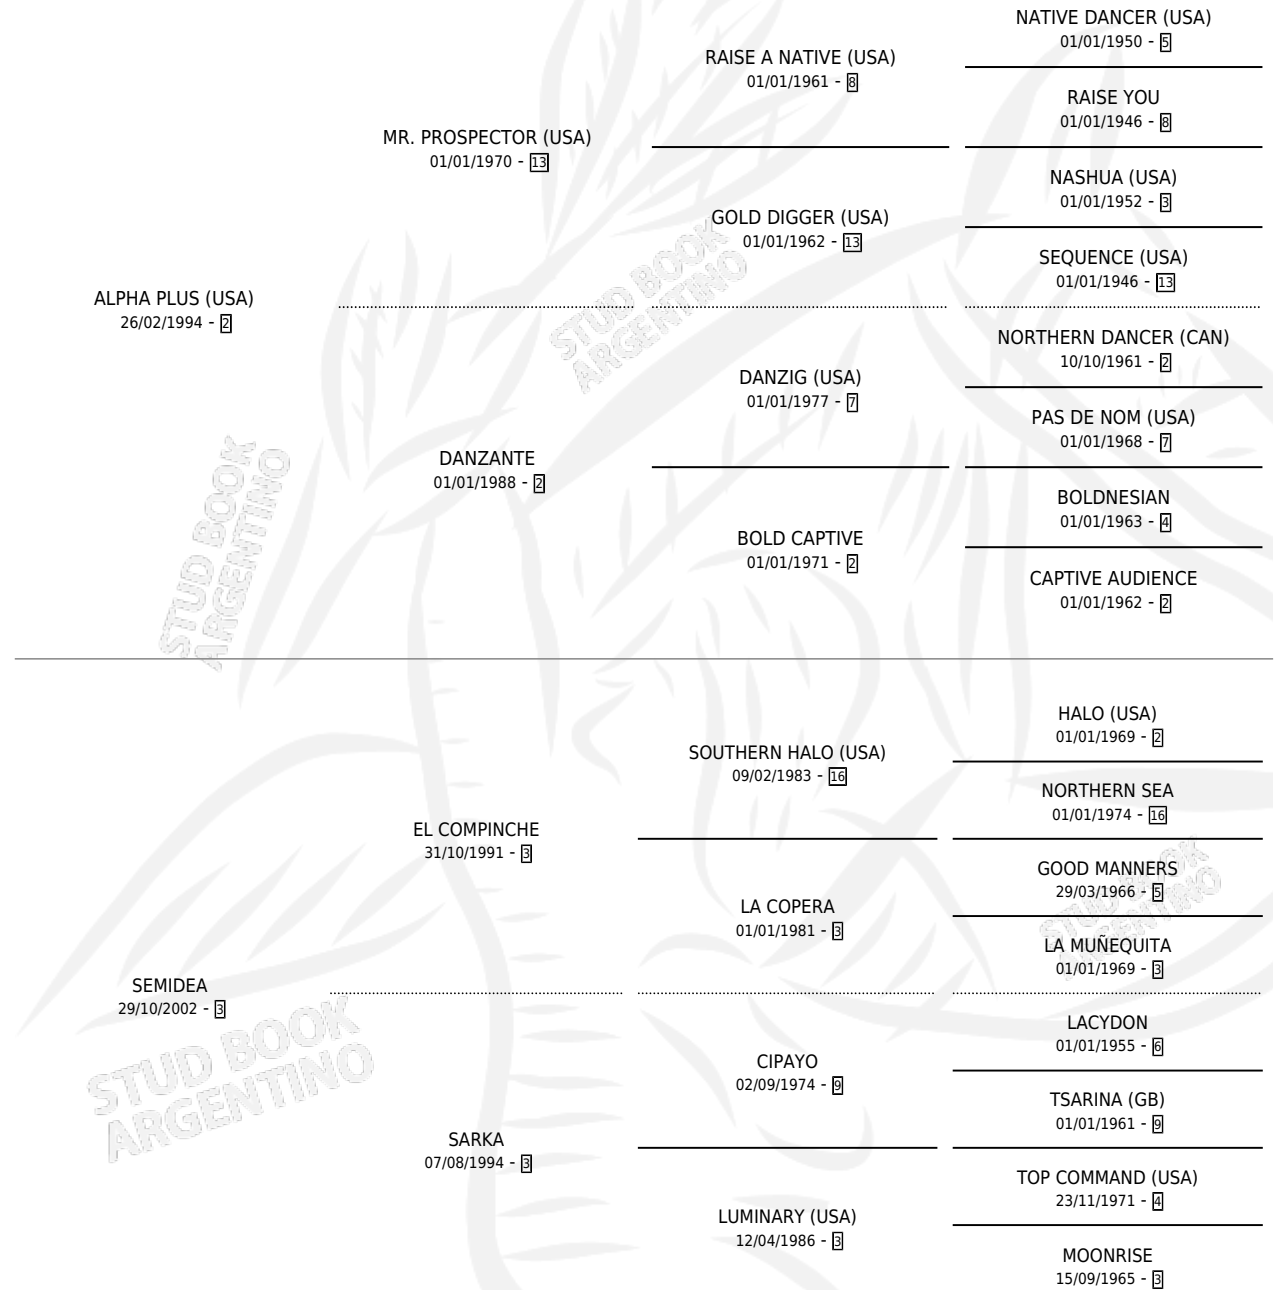

GOYERA TARDE

por ALPHA PLUS (USA) y SEMIDEA por EL COMPINCHE

Argentina · Hembra · Zaino Negro · SP · 13/08/2007
Familia 3-o · Volumen 39

ESTADO

TIPIFICACIÓN SANGUÍNEA	X
TIPIFICACIÓN POR ADN	✓
PASAPORTE	✓
IDENTIFICACIÓN POR MICROCHIP	✓
REPRODUCTOR	✓

Lugar de nacimiento: Penco Hue

Criador: Sin dato

~

HIJOS

	MACHOS	HEMBRAS
2 NACIERON	1	1
SIN ACTUACIONES		

PEDIGREE

S

mientos 2 / Efectividad 66.67%

PADRILLO	PRODUCTO	CRIADOR	1ER SERVICIO	ÚLTIMO SERVICIO
BASKO GALAN	NIÑO GALAN (M Z, 21/08/2017)	SIN DATO	12/09/2016	16/09/2016
MANPOWER	GOYERA TARDE		14/12/2013	17/12/2013
MANPOWER	GOYA POWER (H Z, 18/11/2013)	SIN DATO	12/11/2012	14/11/2012