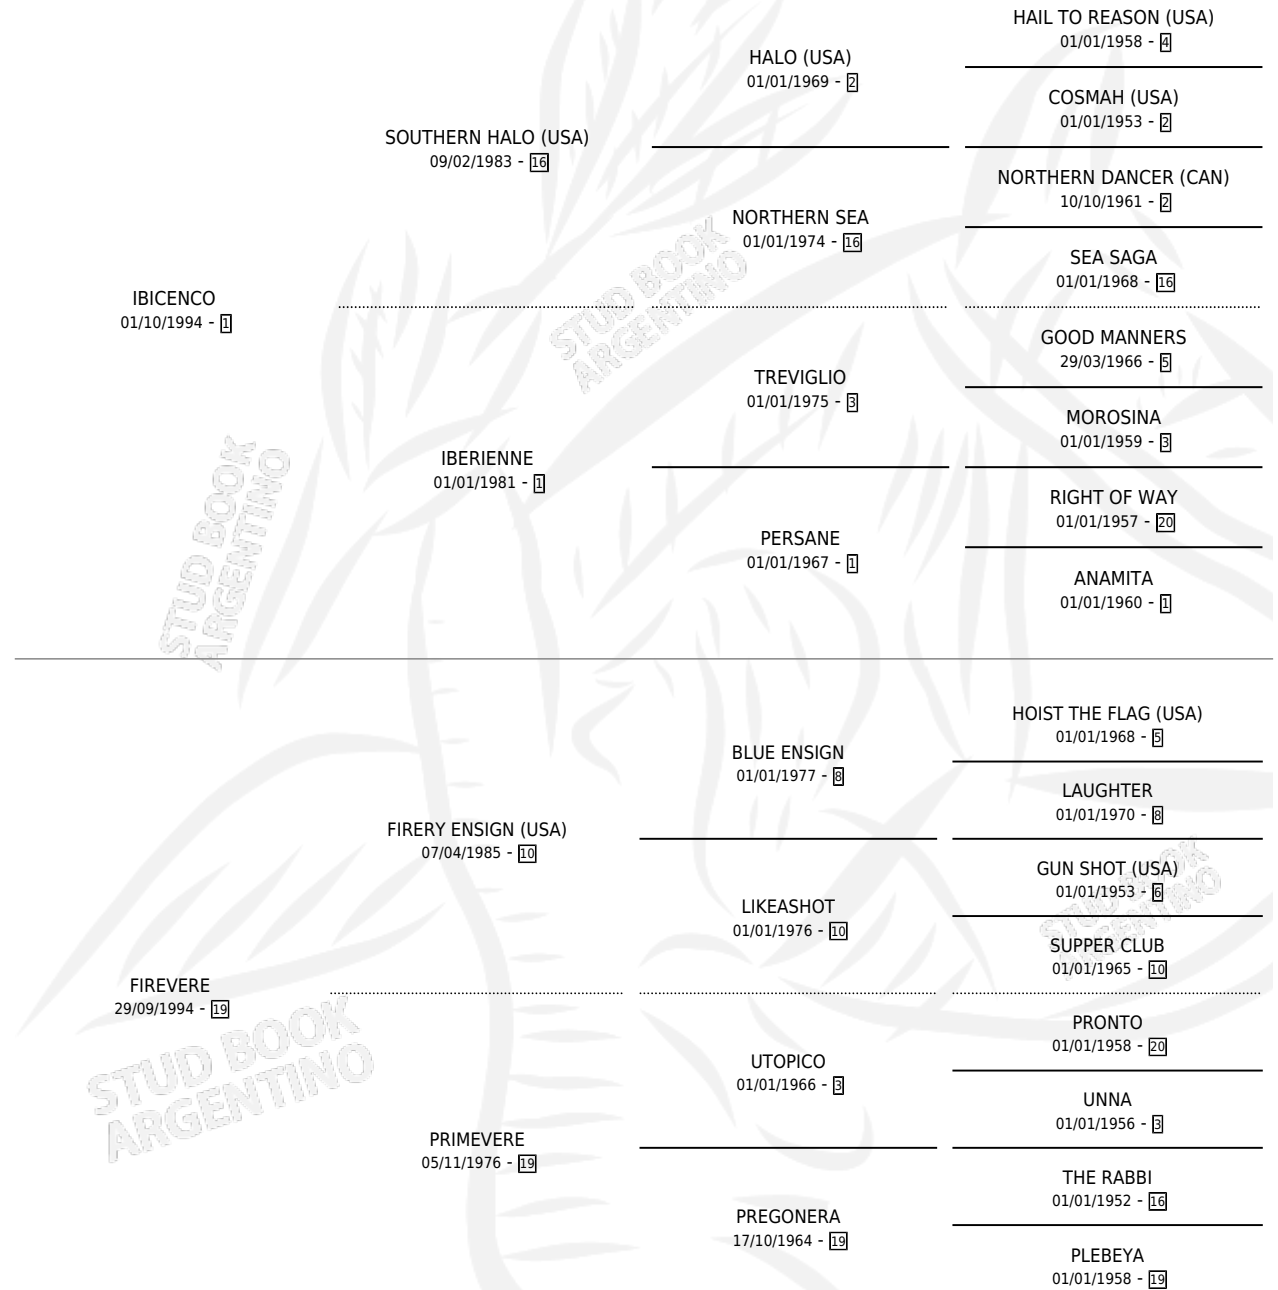

IBI ANAHI

por IBICENCO y FIREVERE por FIRERY ENSIGN (USA)

Argentina · Hembra · Zaino Negro · SP · 13/11/2007
Familia 19-c · Volumen 39

ESTADO

TIPIFICACIÓN SANGUÍNEA	X
TIPIFICACIÓN POR ADN	✓
PASAPORTE	✓
IDENTIFICACIÓN POR MICROCHIP	✓
REPRODUCTOR	✓

Lugar de nacimiento: Masama

Criador: Masama

PEDIGREE

CAMPAÑA

Solo carreras oficiales de Argentina

POR EDAD

EDAD	CC	1°	2°	3°	4°	5°	NP	CLC	CLG	CLCG1	CLGG1	IMPORTE	GANANCIA / CC
3 AÑOS	2	0	0	0	0	0	2	0	0	0	0	\$1,300	\$650
TOTALES	2	0	0	0	0	0	2	0	0	0	0	\$1,300	\$650
%		0.0%	0.0%	0.0%	0.0%	0.0%	100%	0.0%	0.0%	0.0%	0.0%		