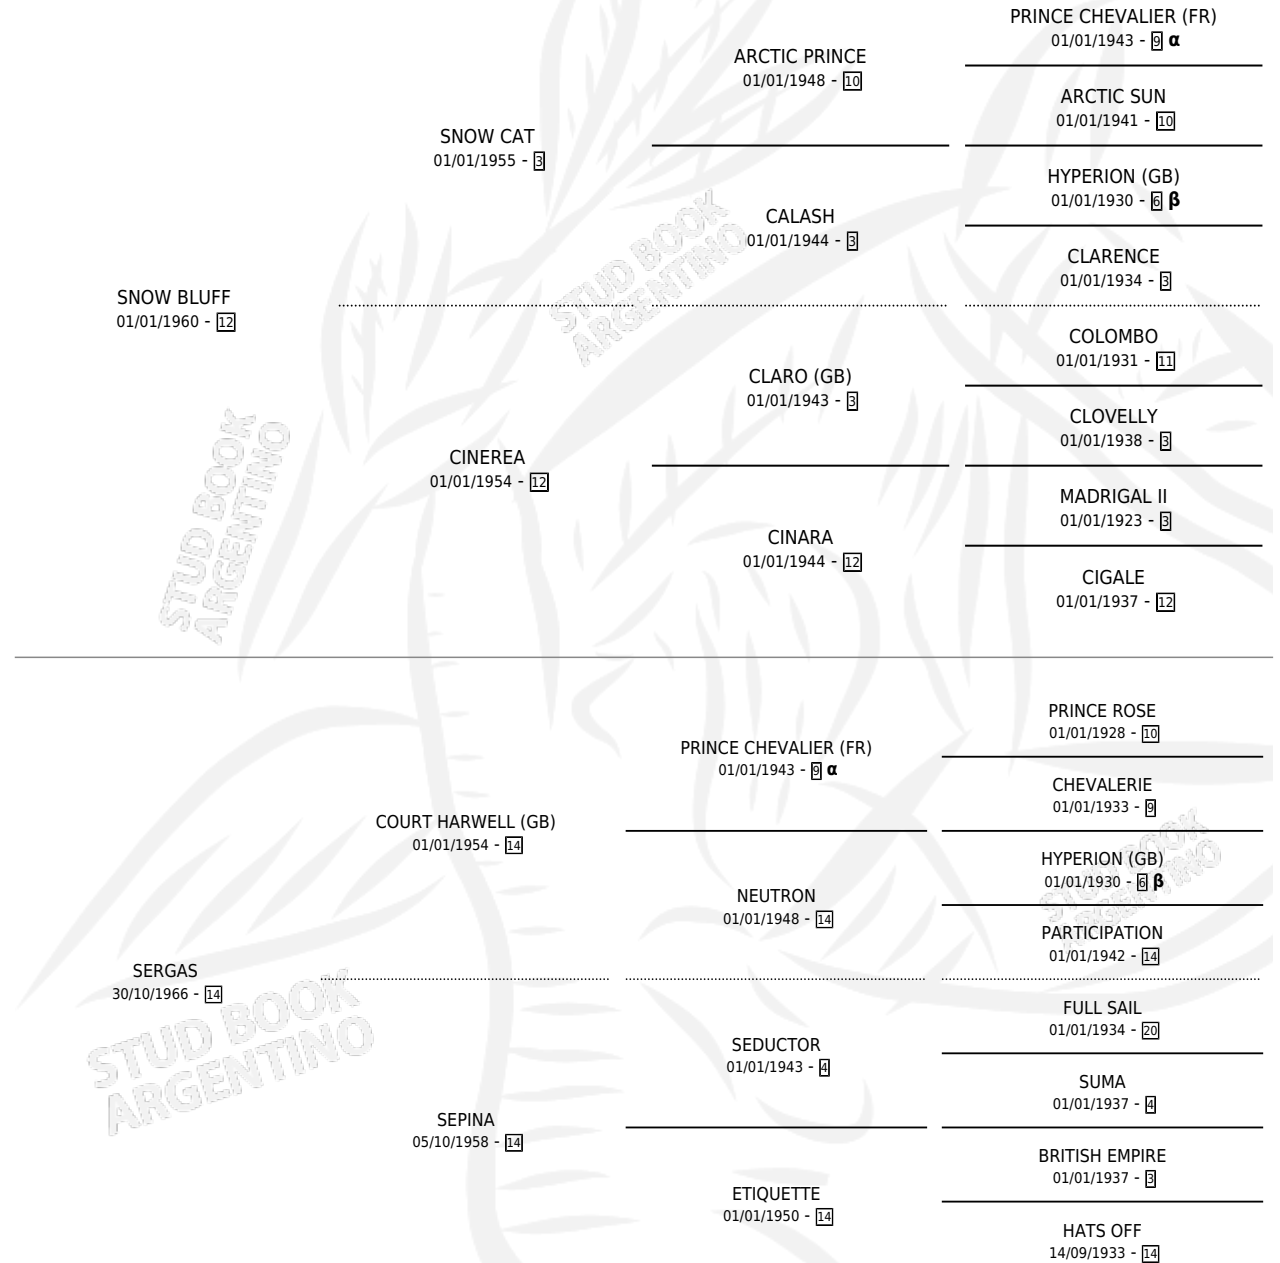

SERA BLUFF

por SNOW BLUFF y SERGAS por COURT HARWELL (GB)

Argentina · Macho · Zaino · SP · 16/09/1975
Familia 14 · Volumen 29

ESTADO

TIPIFICACIÓN SANGUÍNEA	X
TIPIFICACIÓN POR ADN	X
PASAPORTE	X
IDENTIFICACIÓN POR MICROCHIP	X
REPRODUCTOR	X

Lugar de nacimiento: Campo particular

Criador: Sin dato

PEDIGREE

INBREEDING : α, β

CAMPAÑA

Solo carreras oficiales de Argentina

POR EDAD

EDAD	CC	1°	2°	3°	4°	5°	NP	CLC	CLG	CLCG1	CLGG1	IMPORTE	GANANCIA / CC
2 AÑOS	1	0	0	0	1	0	0	0	0	0	0	\$0	\$0
3 AÑOS	2	2	0	0	0	0	0	0	0	0	0	\$0	\$0
TOTALES	3	2	0	0	1	0	0	0	0	0	0	\$0	\$0
%		66.7%	0.0%	0.0%	33.3%	0.0%	0.0%	0.0%	0.0%	0.0%	0.0%		