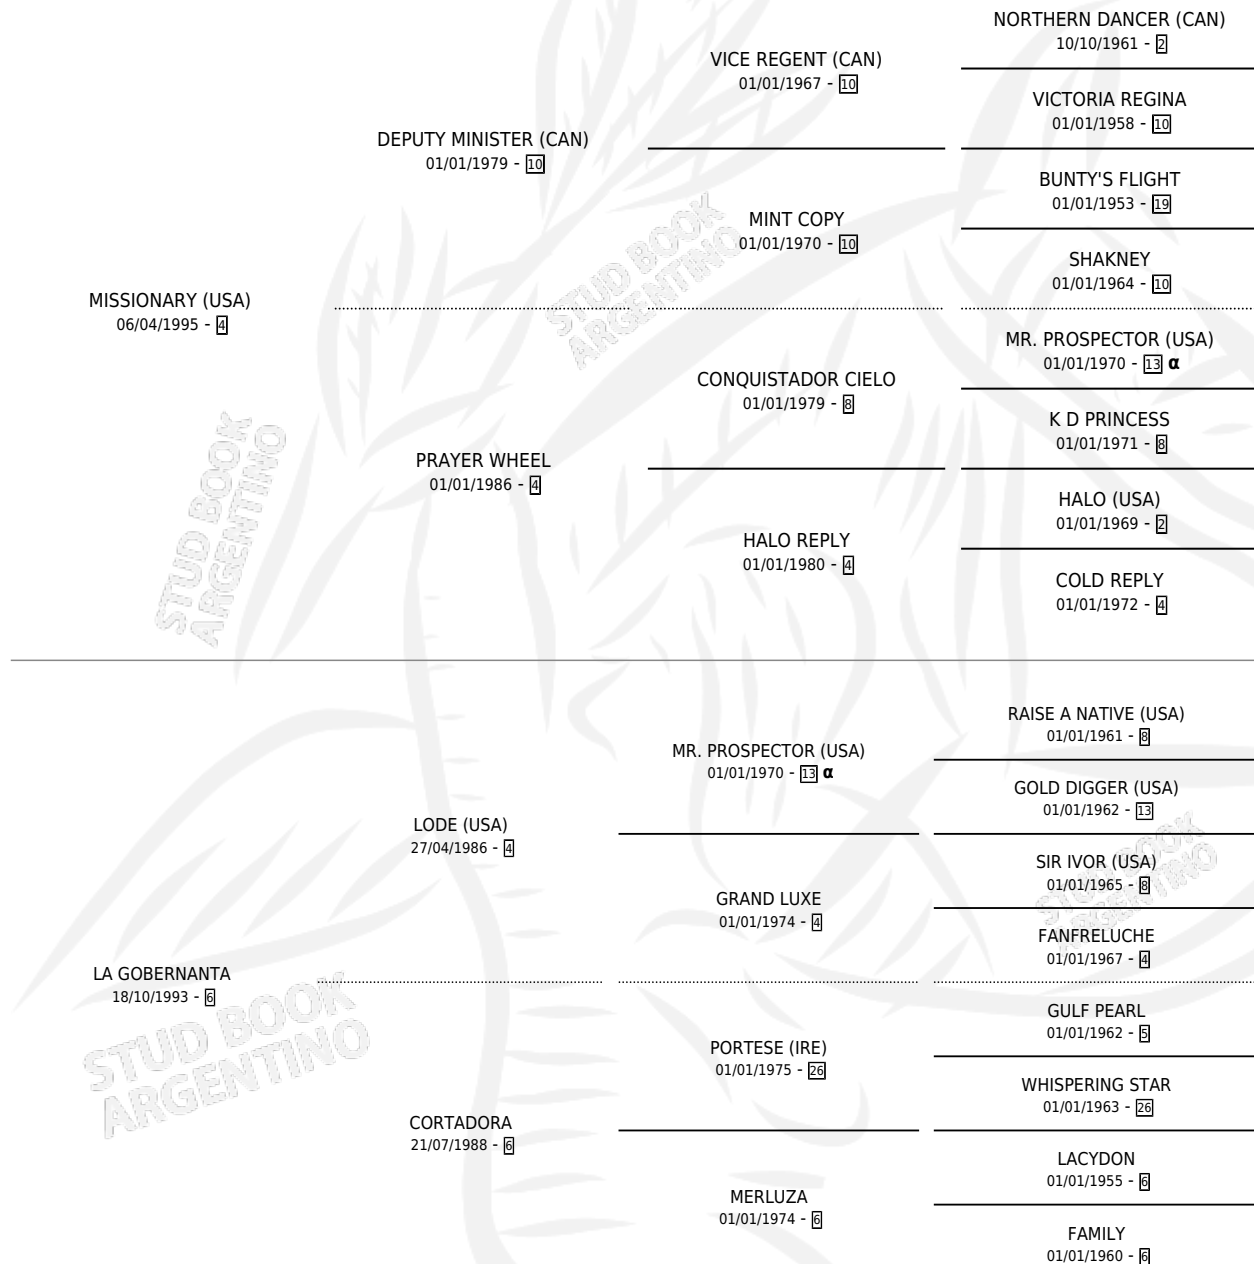

# MISS GOBERNANTA

por MISSIONARY (USA) y LA GOBERNANTA por LODE (USA)

Argentina · Hembra · Alazan · SP · 18/10/2007  
Familia 6-e · Volumen 39

## ESTADO

TIPIFICACIÓN SANGUÍNEA	X
TIPIFICACIÓN POR ADN	✓
PASAPORTE	✓
IDENTIFICACIÓN POR MICROCHIP	✓
REPRODUCTOR	X

**Lugar de nacimiento:** Las Camelias

**Criador:** Sin dato

## PEDIGREE

INBREEDING : α