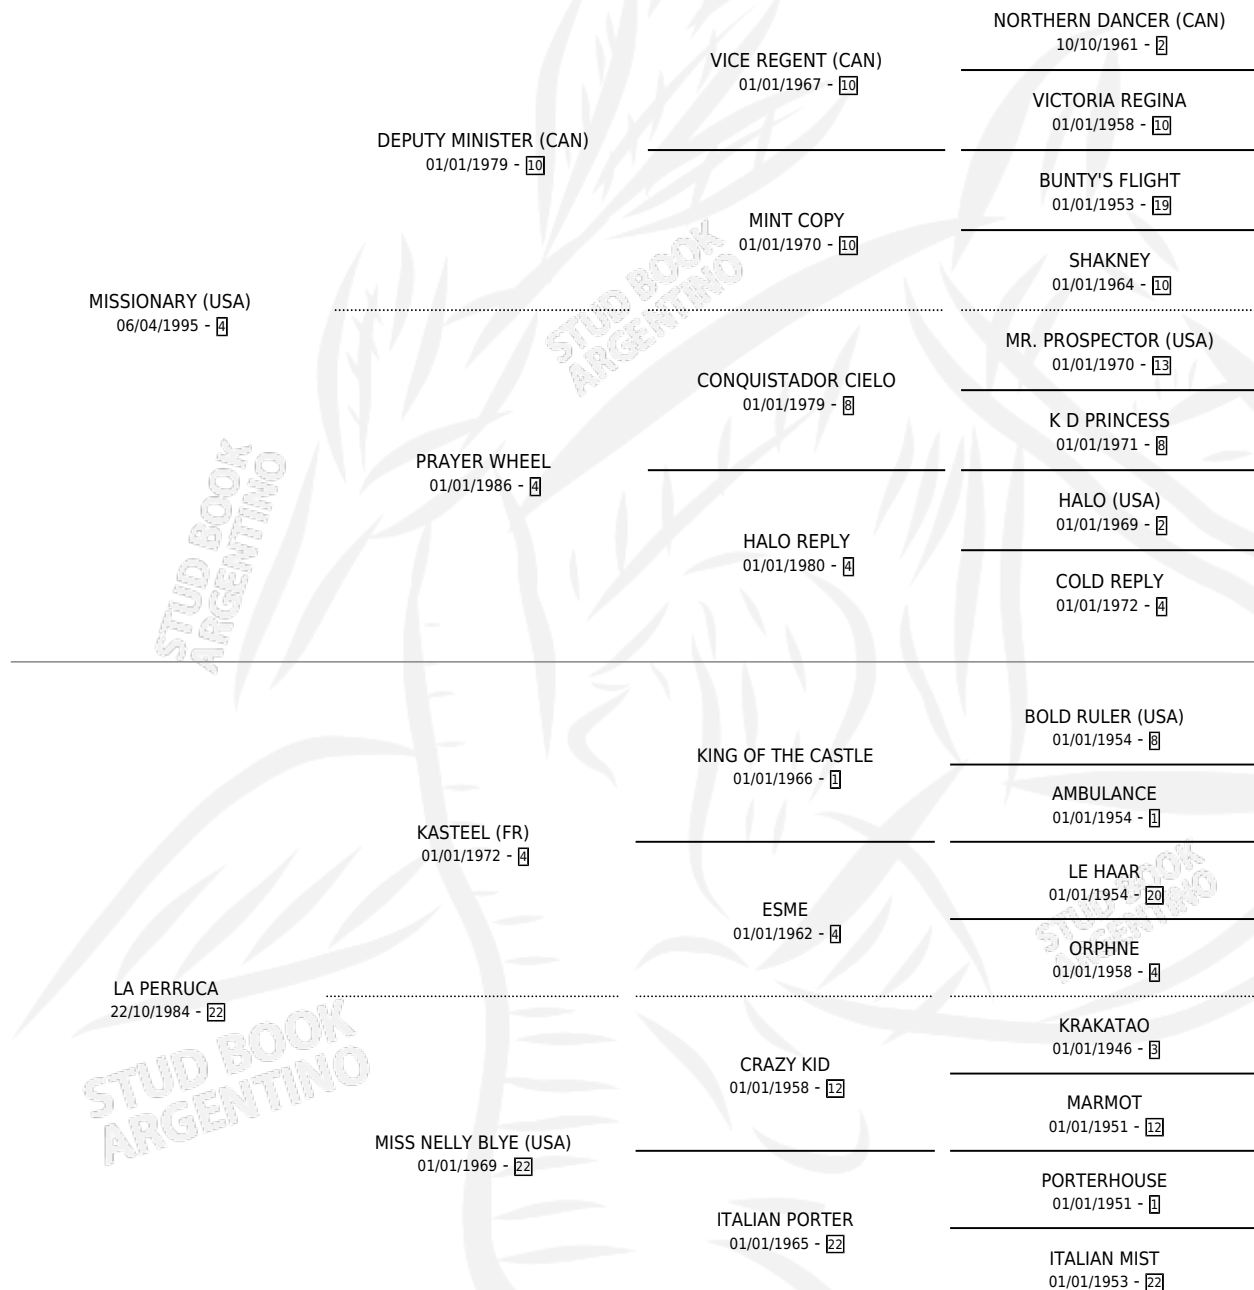

AVIONICA

por **MISSIONARY (USA)** y **LA PERRUCA** por **KASTEEL (FR)**

Argentina · Hembra · Zaino Doradillo · SP · 02/11/2007
Familia 22-a · Volumen 39

ESTADO

TIPIFICACIÓN SANGUÍNEA	X
TIPIFICACIÓN POR ADN	✓
PASAPORTE	✓
IDENTIFICACIÓN POR MICROCHIP	✓
REPRODUCTOR	✓

Lugar de nacimiento: Las Camelias

Criador: Las Camelias

~

HIJOS

	MACHOS	HEMBRAS
8 NACIERON	3	5
5 CORRIERON	2	3
3 GANARON	2	1
0 GANADORES CL	0 GANADORES GR	0 GANADORES G1

PEDIGREE