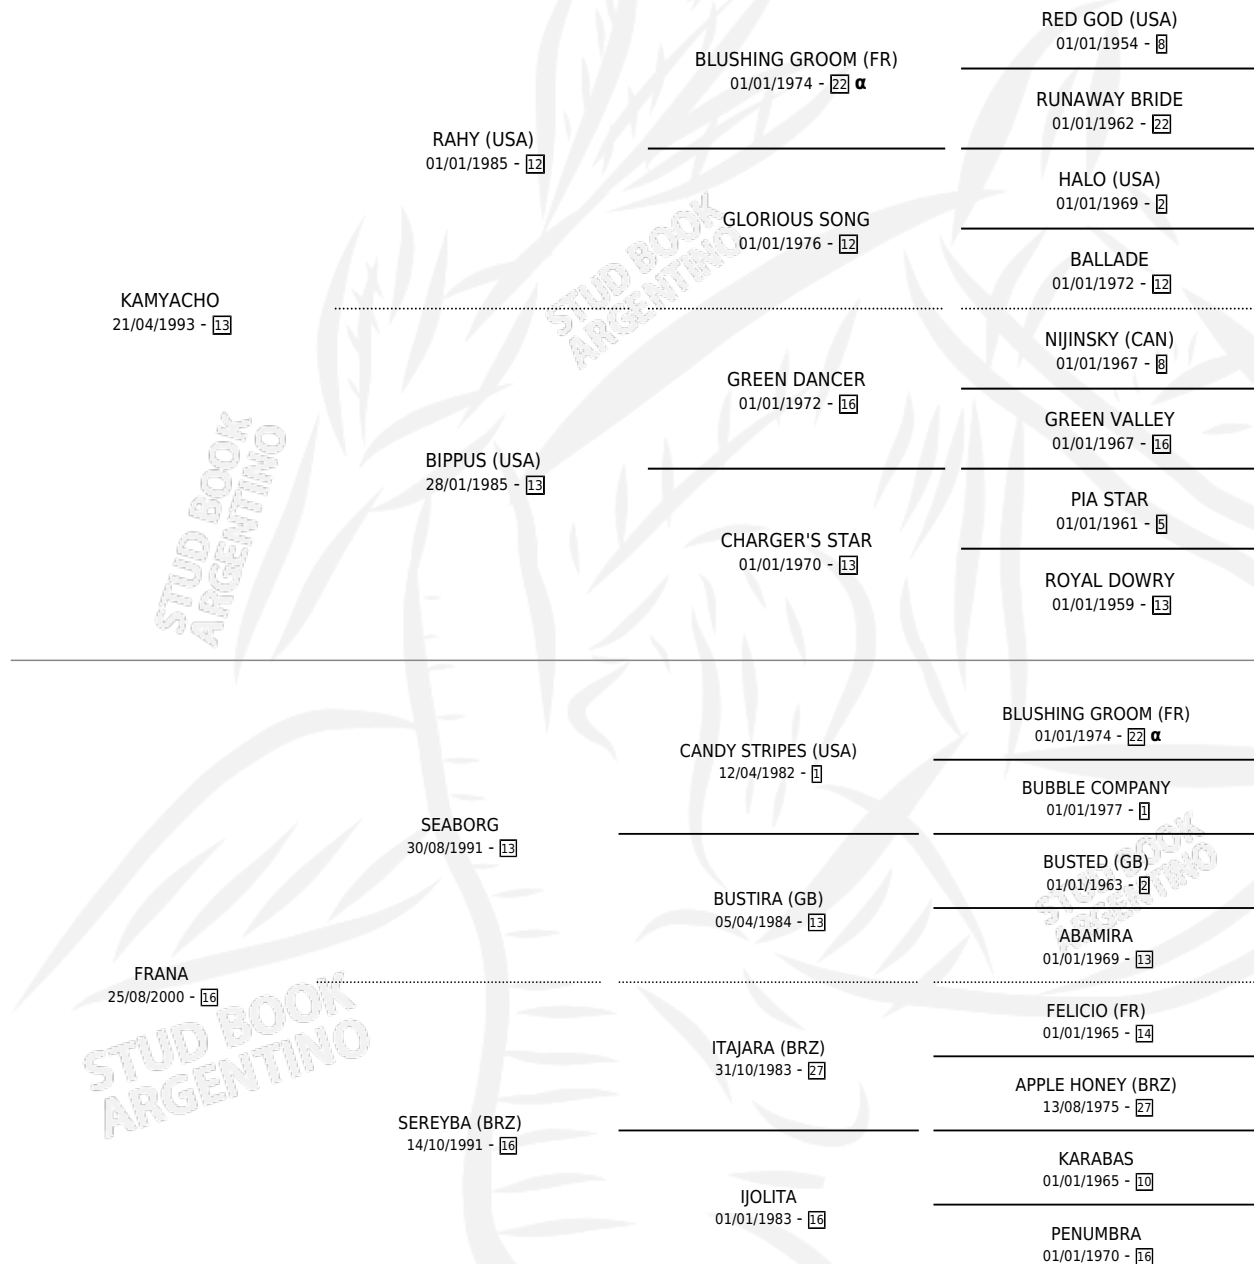

FRAMYACHO

por KAMYACHO y FRANA por SEABORG

Argentina · Macho · Zaino Doradillo · SP · 28/10/2007
Familia 16-a · Volumen 39

ESTADO

TIPIFICACIÓN SANGUÍNEA	X
TIPIFICACIÓN POR ADN	✓
PASAPORTE	✓
IDENTIFICACIÓN POR MICROCHIP	✓
REPRODUCTOR	X

Lugar de nacimiento: El Entrerriano

Criador: La Rosa Juan Jose

PEDIGREE

INBREEDING : α

FRAMYACHO

Datos oficiales del Stud Book Argentino

Documento generado el 06/05/2026

studbook.org.ar